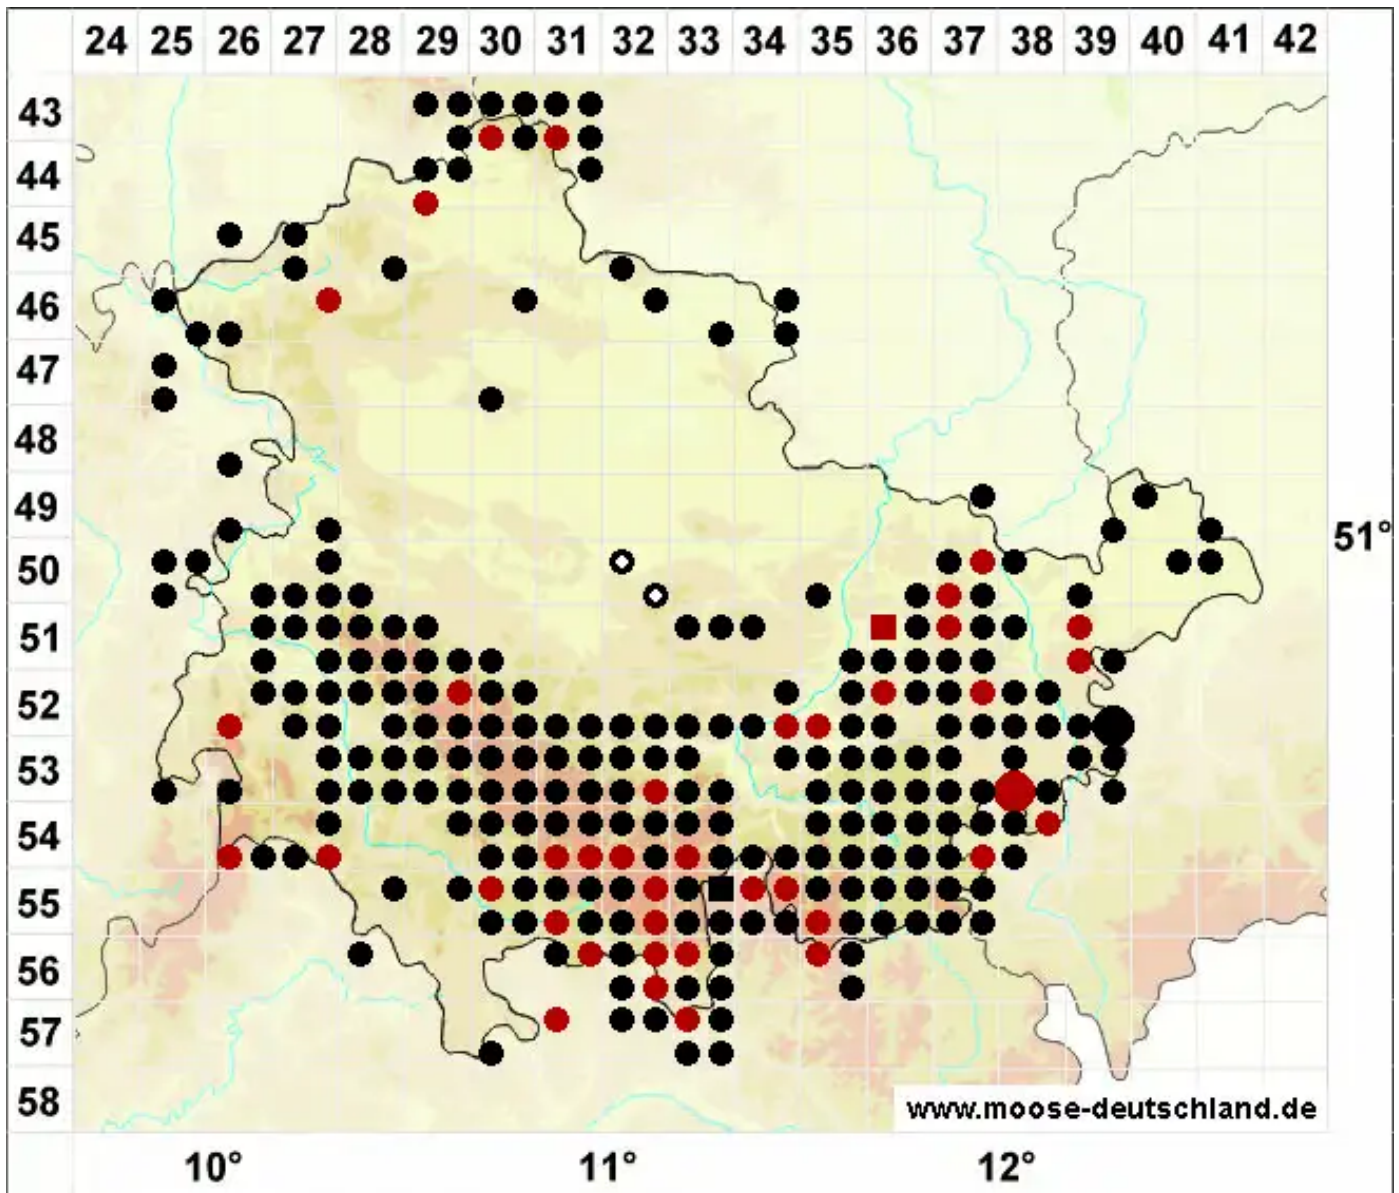

Polytrichum commune Hedw.

Gemeines Widertonmoos, Goldenes Frauenhaarmoos

Legende:

- Symbole:**
- Ausgefülltes Symbol:
Zeitraum von 1980 bis heute (Aktuelle Angabe)
 - Leeres Symbol:
Zeitraum vor 1980 (Altangabe)
 - Quadrat: Herbarbeleg