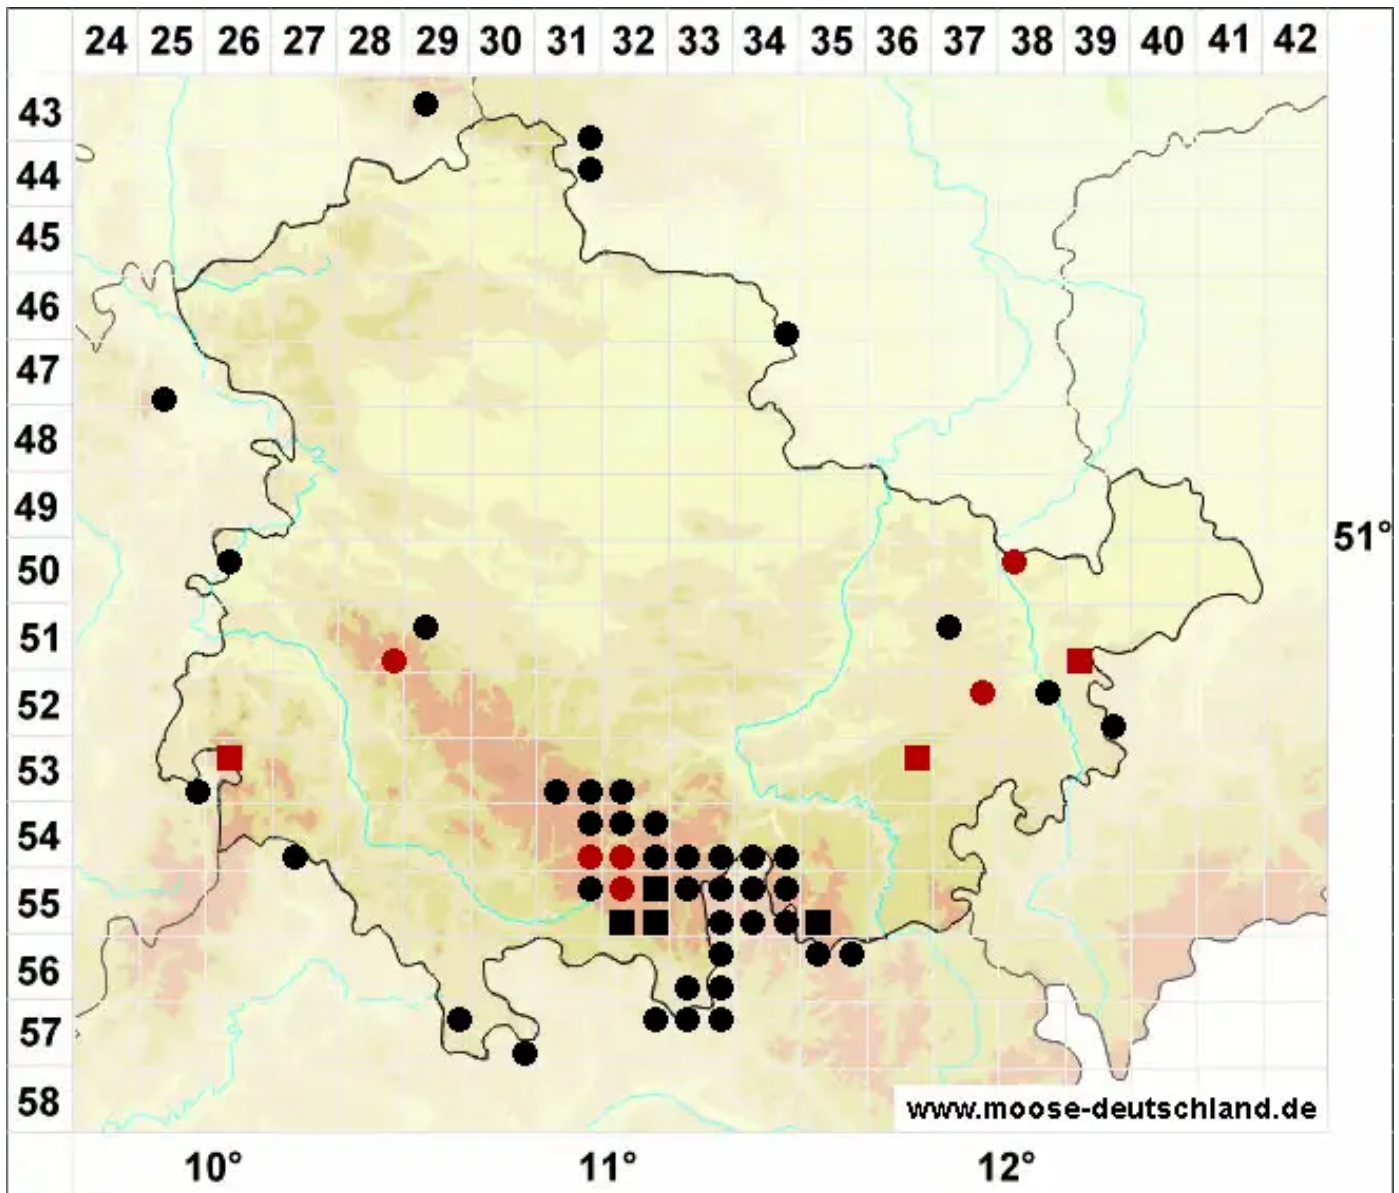

Polytrichum commune var. perigoniale (Michx.) Hampe

Veränderliches Goldenes Frauenhaarmoos

Legende:

Symbole:

Ausgefülltes Symbol:
Zeitraum von 1980 bis heute (Aktuelle Angabe)

Leeres Symbol:
Zeitraum vor 1980 (Altangabe)

Quadrat: Herbarbeleg