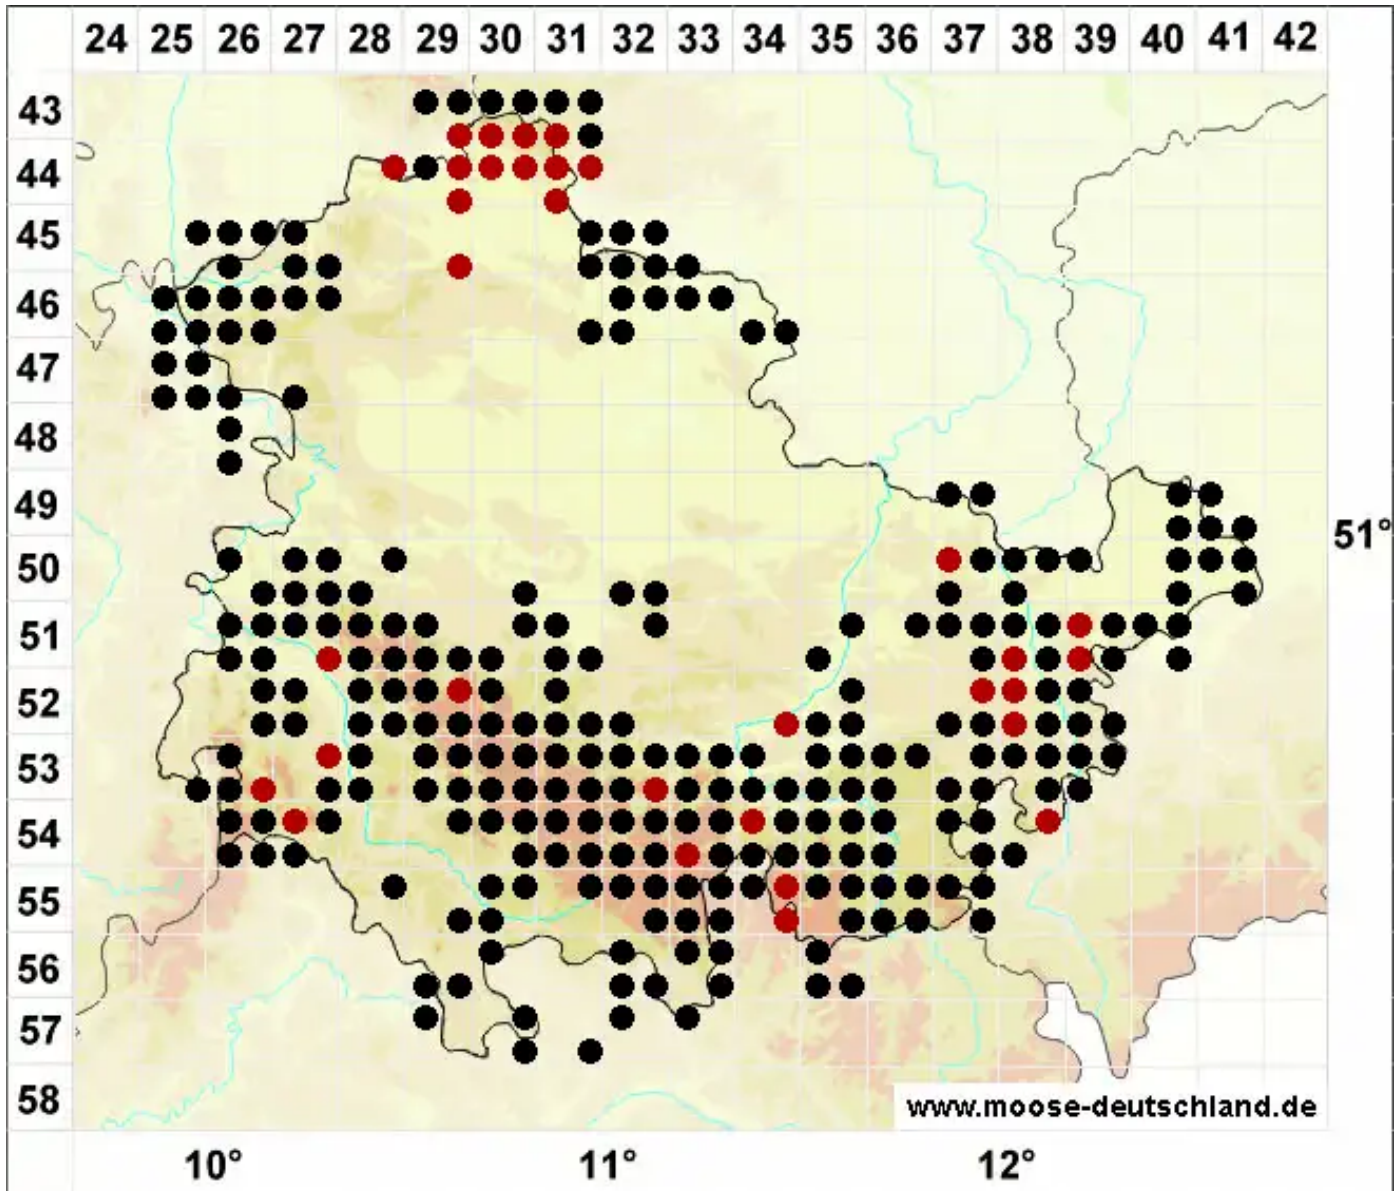

Polytrichum piliferum Hedw.

Glashaar-Frauenhaarmoos, Glashaar-Widertonmoos

Legende:

- Symbole:**
- Ausgefülltes Symbol:
Zeitraum von 1980 bis heute (Aktuelle Angabe)
 - Leeres Symbol:
Zeitraum vor 1980 (Altangabe)
 - Quadrat: Herbarbeleg