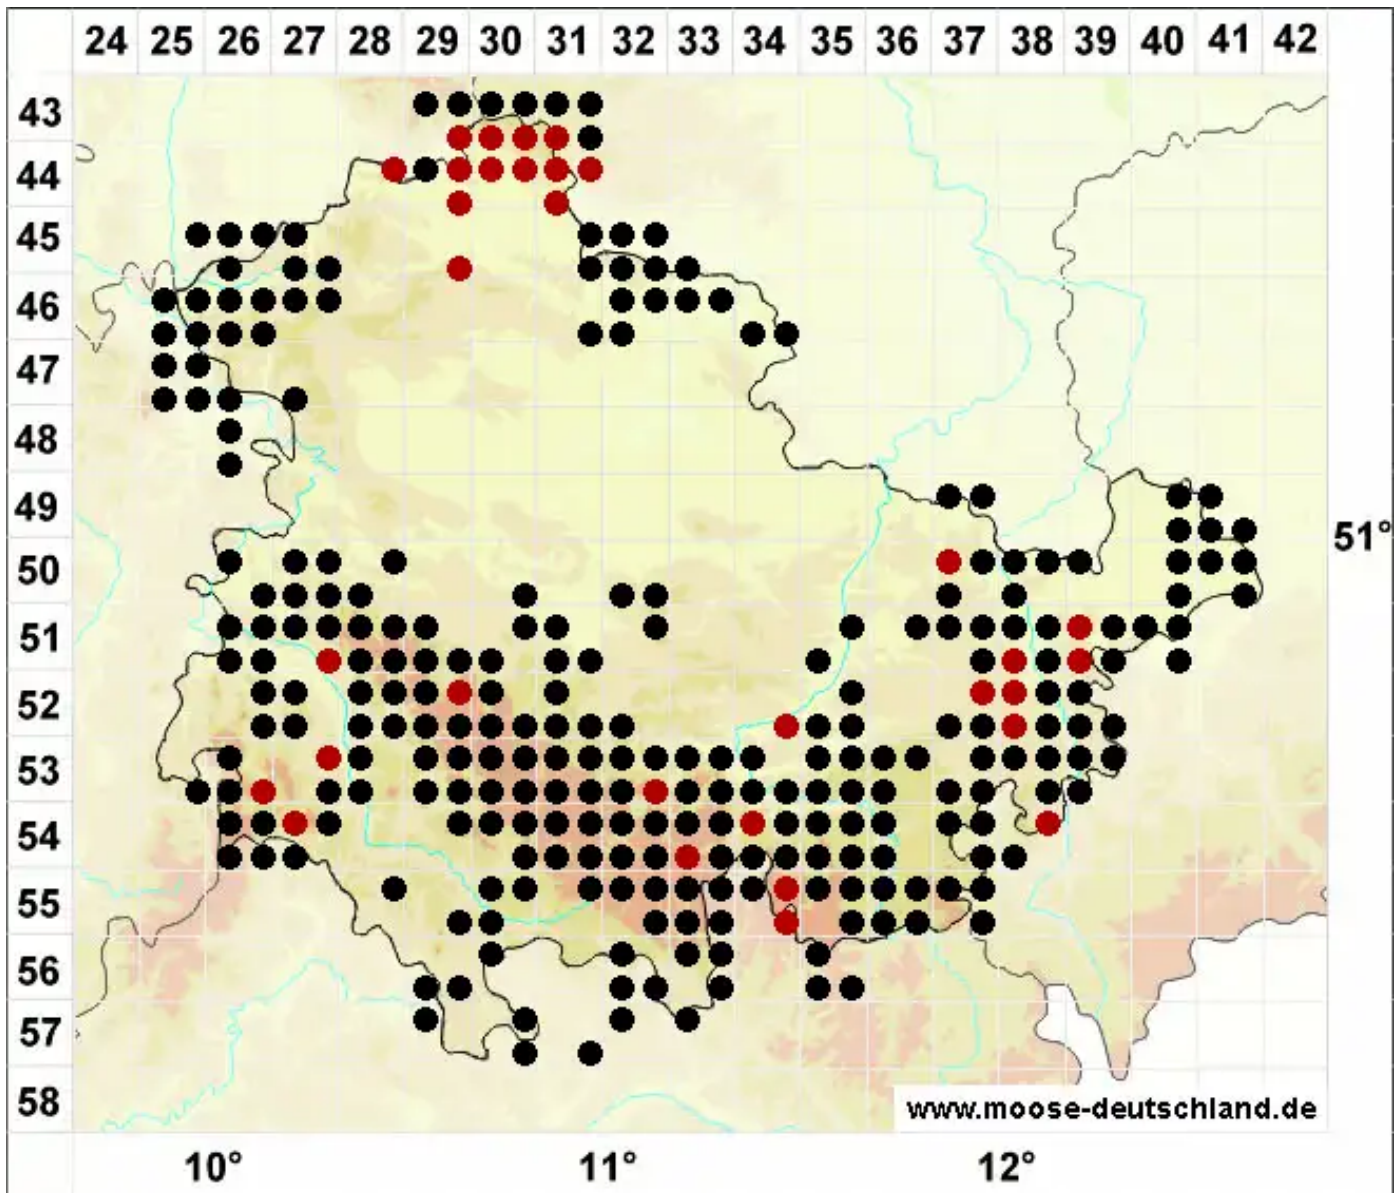

Polytrichum piliferum Hedw.

Glashaar-Frauenhaarmoos, Glashaar-Widertonmoos

Legende:

- Symbole:**
- Ausgefülltes Symbol:
Zeitraum von 1980 bis heute (Aktuelle Angabe)
 - Leeres Symbol:
Zeitraum vor 1980 (Altangabe)
 - Quadrat: Herbarbeleg