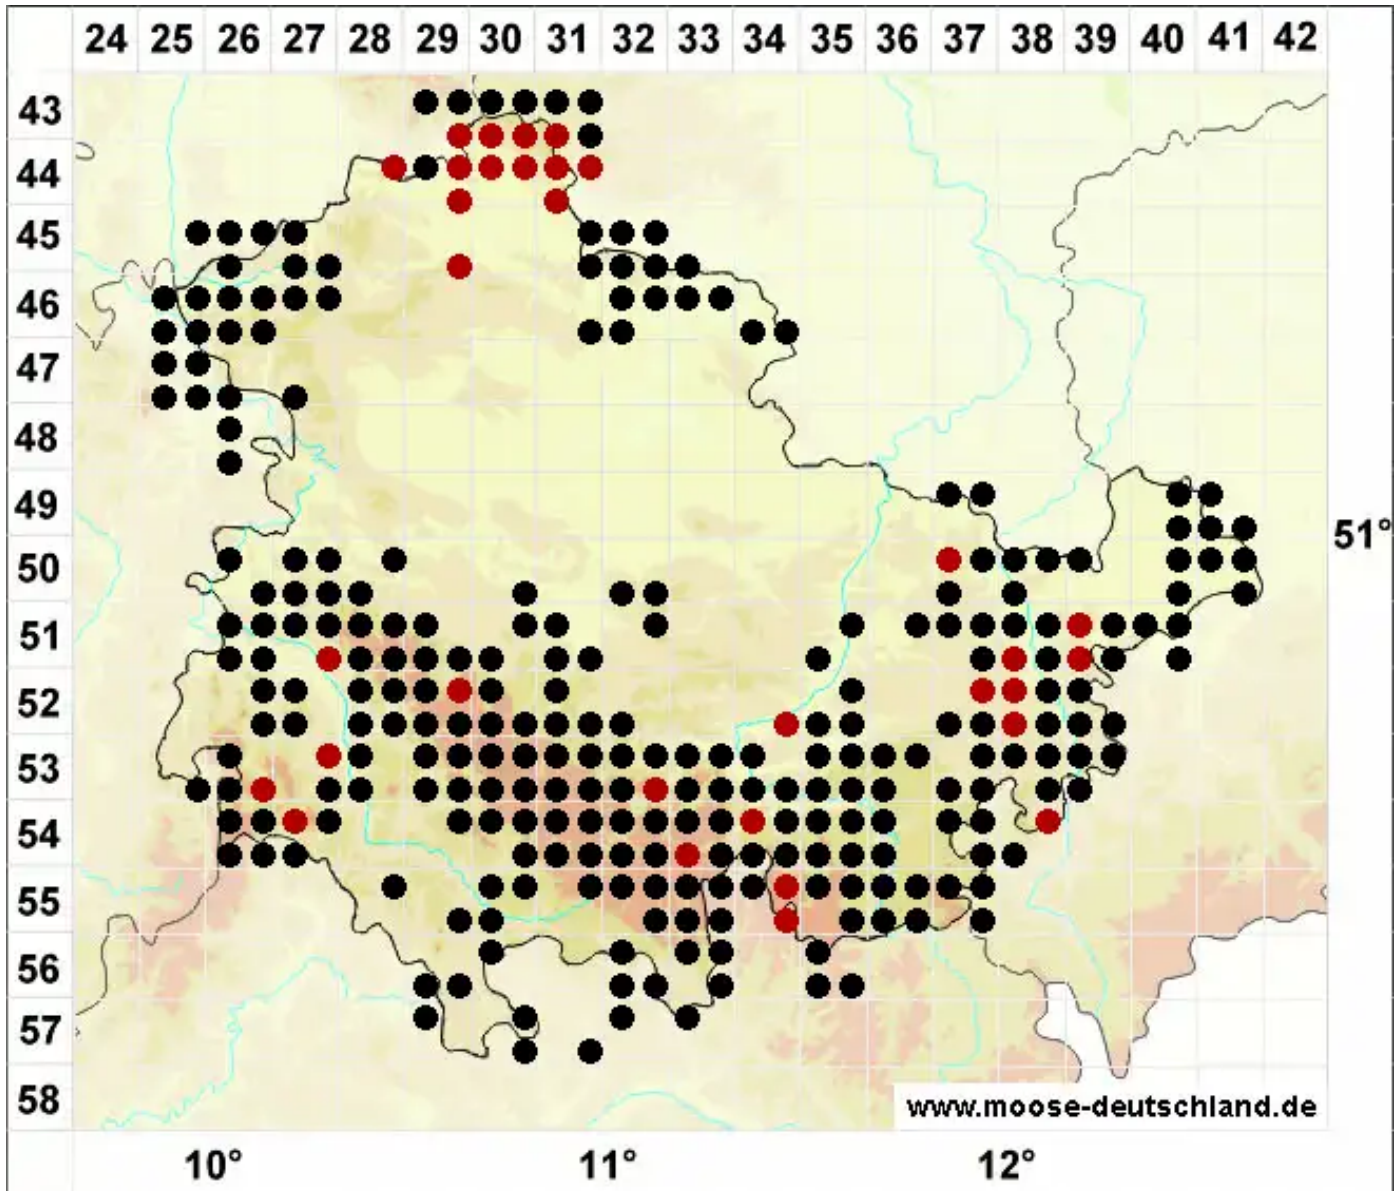

Polytrichum piliferum Hedw.

Glashaar-Frauenhaarmoos, Glashaar-Widertonmoos

Legende:

- Symbole:**
Ausgefülltes Symbol:
Zeitraum von 1980 bis heute (Aktuelle Angabe)
Leeres Symbol:
Zeitraum vor 1980 (Altangabe)
Quadrat: Herbarbeleg