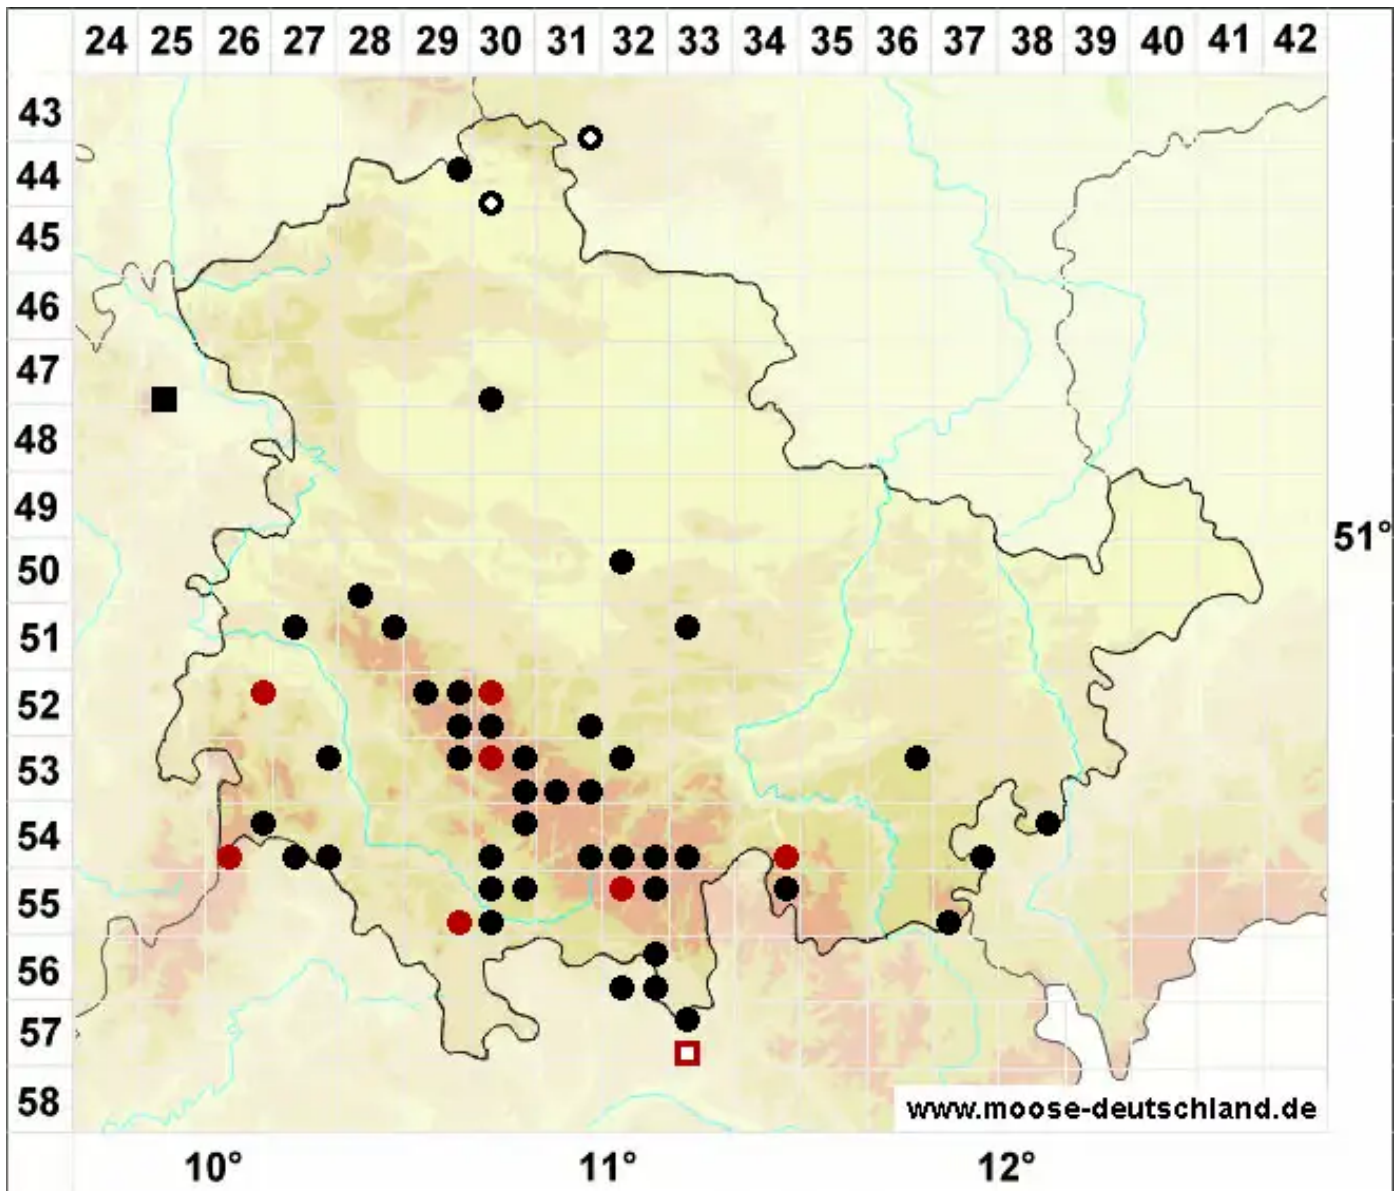

# Polytrichum strictum Menzies ex Brid.

Moor-Frauenhaarmoos, Moor-Widertonmoos

Legende:

- Symbole:**
- Ausgefülltes Symbol:  
Zeitraum von 1980 bis heute (Aktuelle Angabe)
  - Leeres Symbol:  
Zeitraum vor 1980 (Altangabe)
  - Quadrat: Herbarbeleg