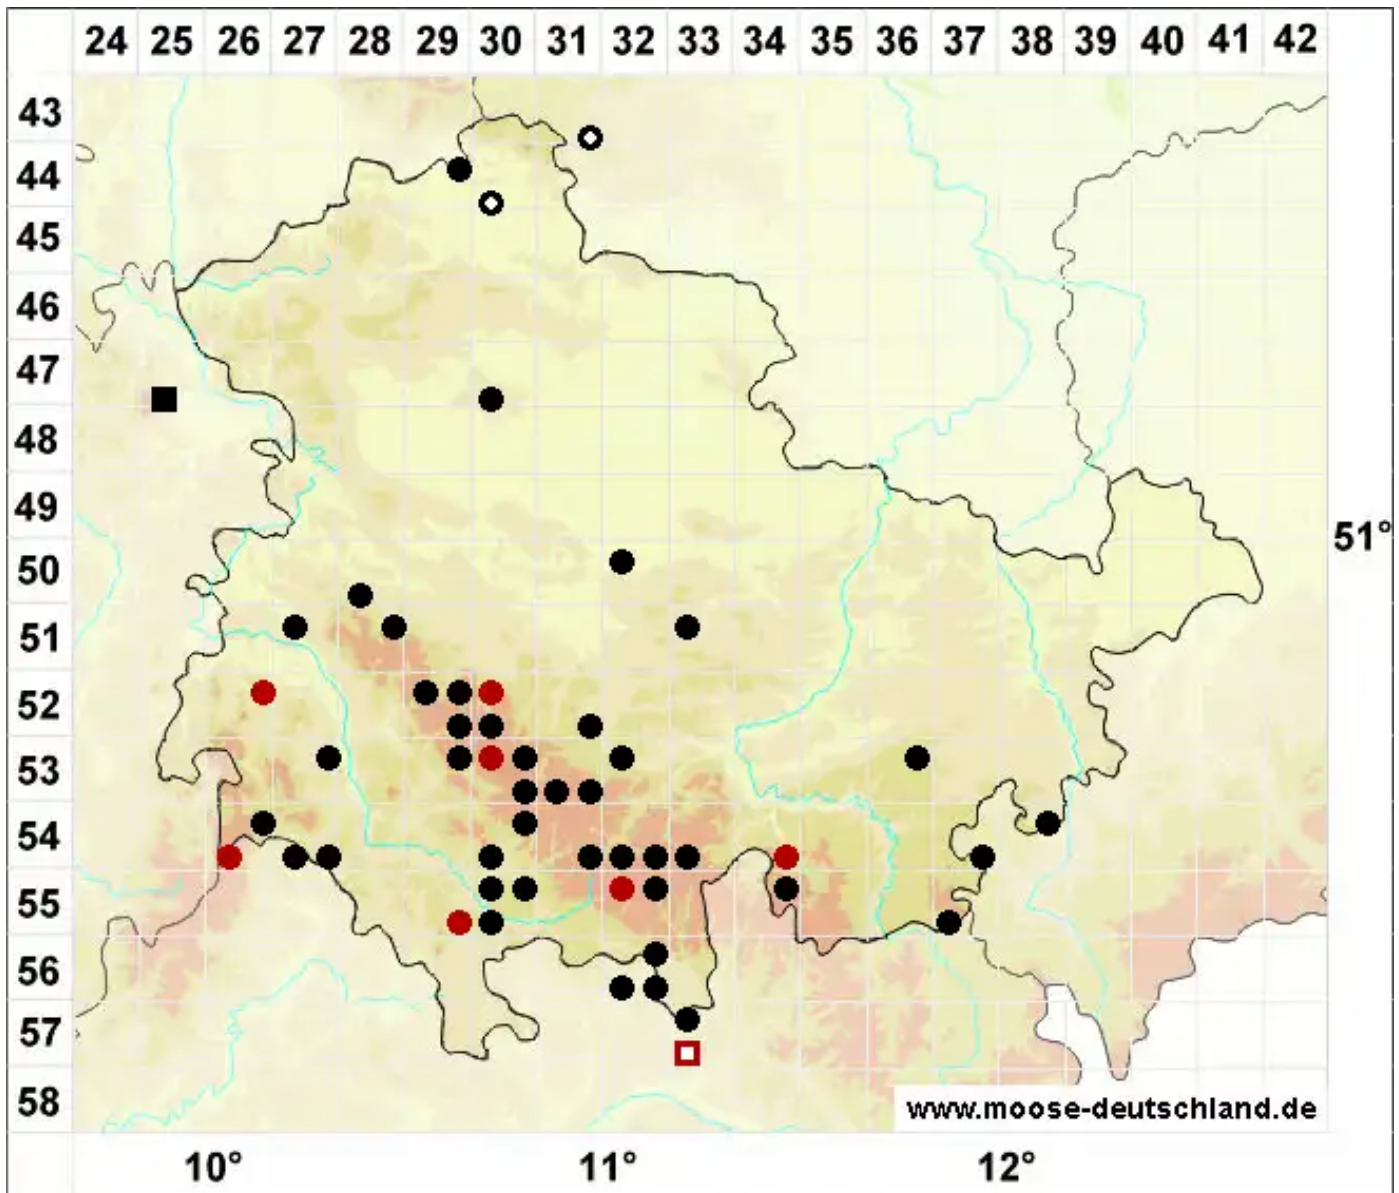

# Polytrichum strictum Menzies ex Brid.

Moor-Frauenhaarmoos, Moor-Widertonmoos

Legende:

- Symbole:**
- Ausgefülltes Symbol:  
Zeitraum von 1980 bis heute (Aktuelle Angabe)
  - Leeres Symbol:  
Zeitraum vor 1980 (Altangabe)
  - Quadrat: Herbarbeleg