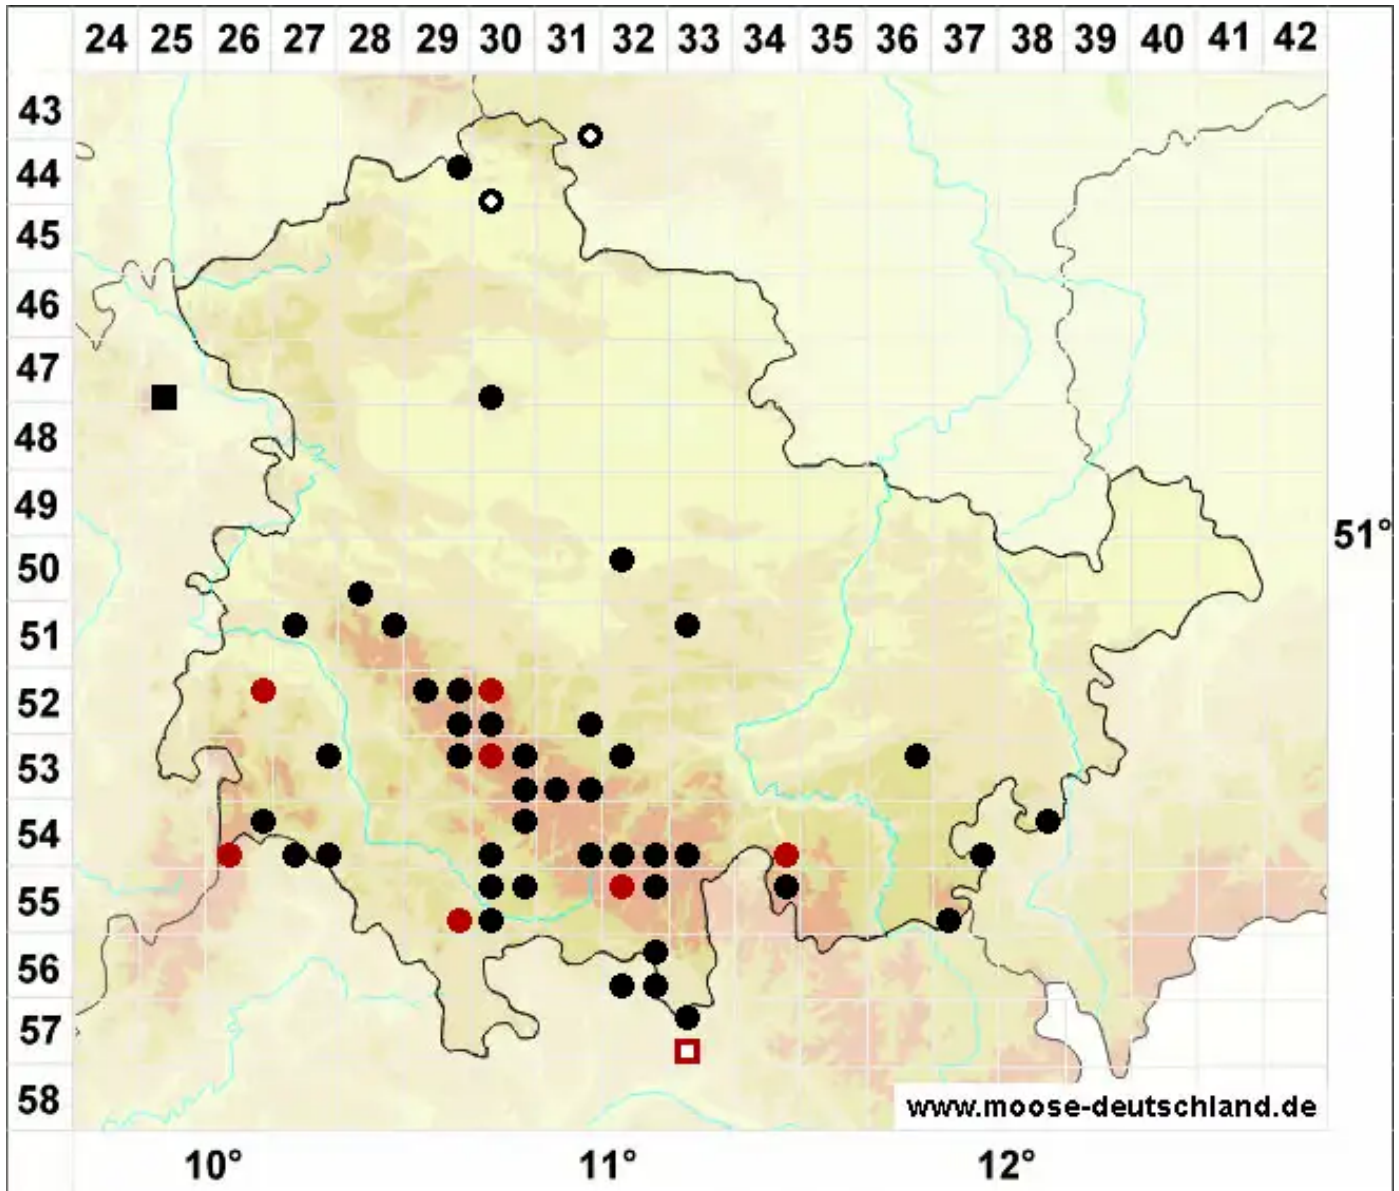

Polytrichum strictum Menzies ex Brid.

Moor-Frauenhaarmoos, Moor-Widertonmoos

Legende:

- Symbole:**
- Ausgefülltes Symbol:
Zeitraum von 1980 bis heute (Aktuelle Angabe)
 - Leeres Symbol:
Zeitraum vor 1980 (Altangabe)
 - Quadrat: Herbarbeleg