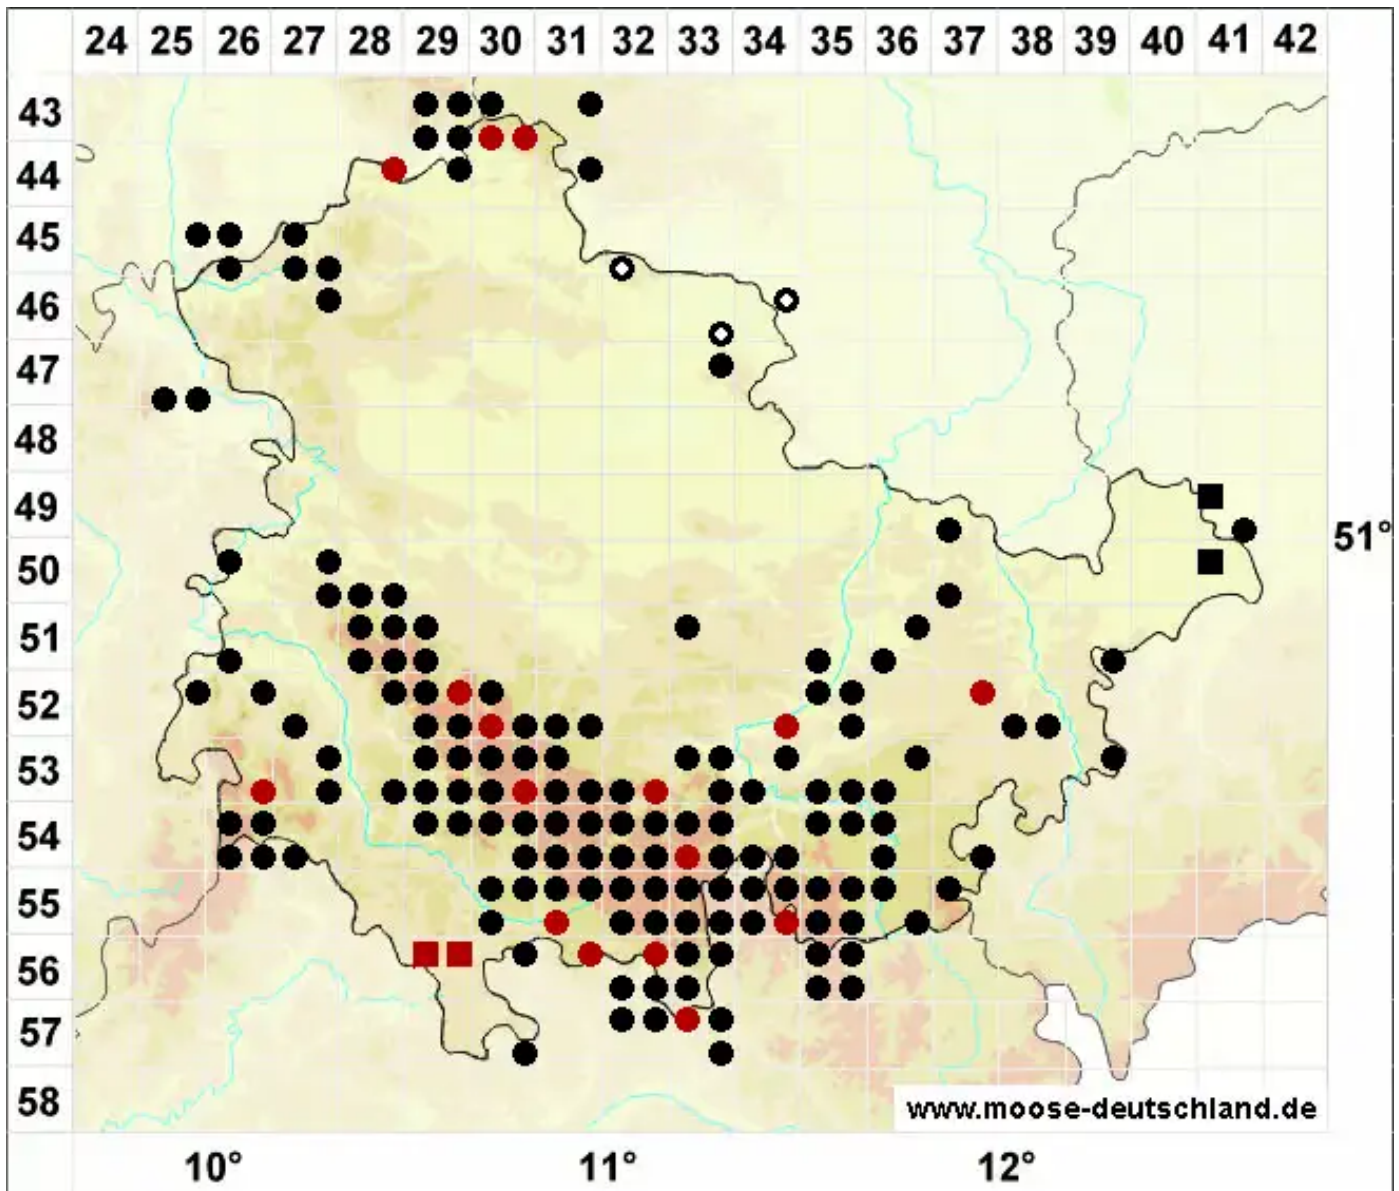

Pogonatum urnigerum (Hedw.) P.Beauv.

Großes Filzmützenmoos

Legende:

- Symbole:**
- Ausgefülltes Symbol:
Zeitraum von 1980 bis heute (Aktuelle Angabe)
 - Leeres Symbol:
Zeitraum vor 1980 (Altangabe)
 - Quadrat: Herbarbeleg