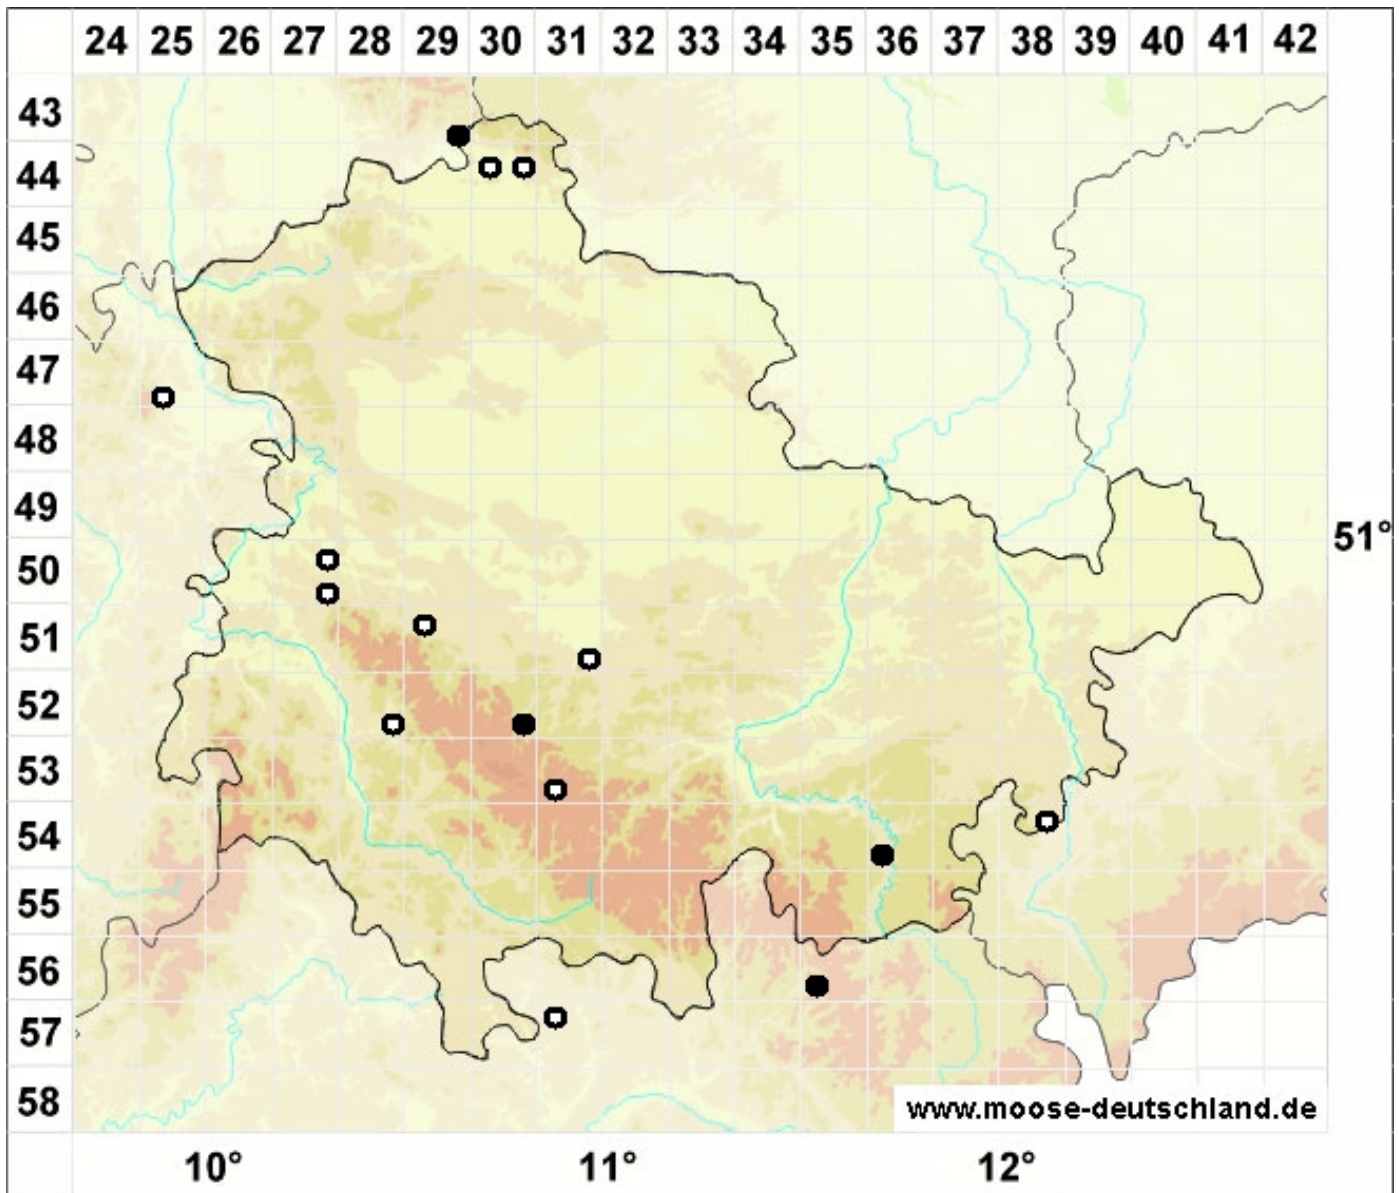

# Porella arboris-vitae (With.) Grolle

Scharfes Kahlfruchtmoos

## Legende:

### Farben:

Grün: Neufund für Deutschland oder für ein Bundesland  
Rot: Neue oder ergänzende Angaben seit dem Erscheinen  
des Moosatlas (Meinunger & Schröder 2007)  
Schwarz: Angaben aus dem Moosatlas (Meinunger &  
Schröder 2007)

### Zusätze:

Ausgefülltes Symbol:  
Zeitraum von 1980 bis heute (Aktuelle Angabe)  
Leeres Symbol:  
Zeitraum vor 1980 (Altangabe)  
Schrägstrich durch das Symbol:  
Ortsangabe ungenau (geogr. Unschärfe)