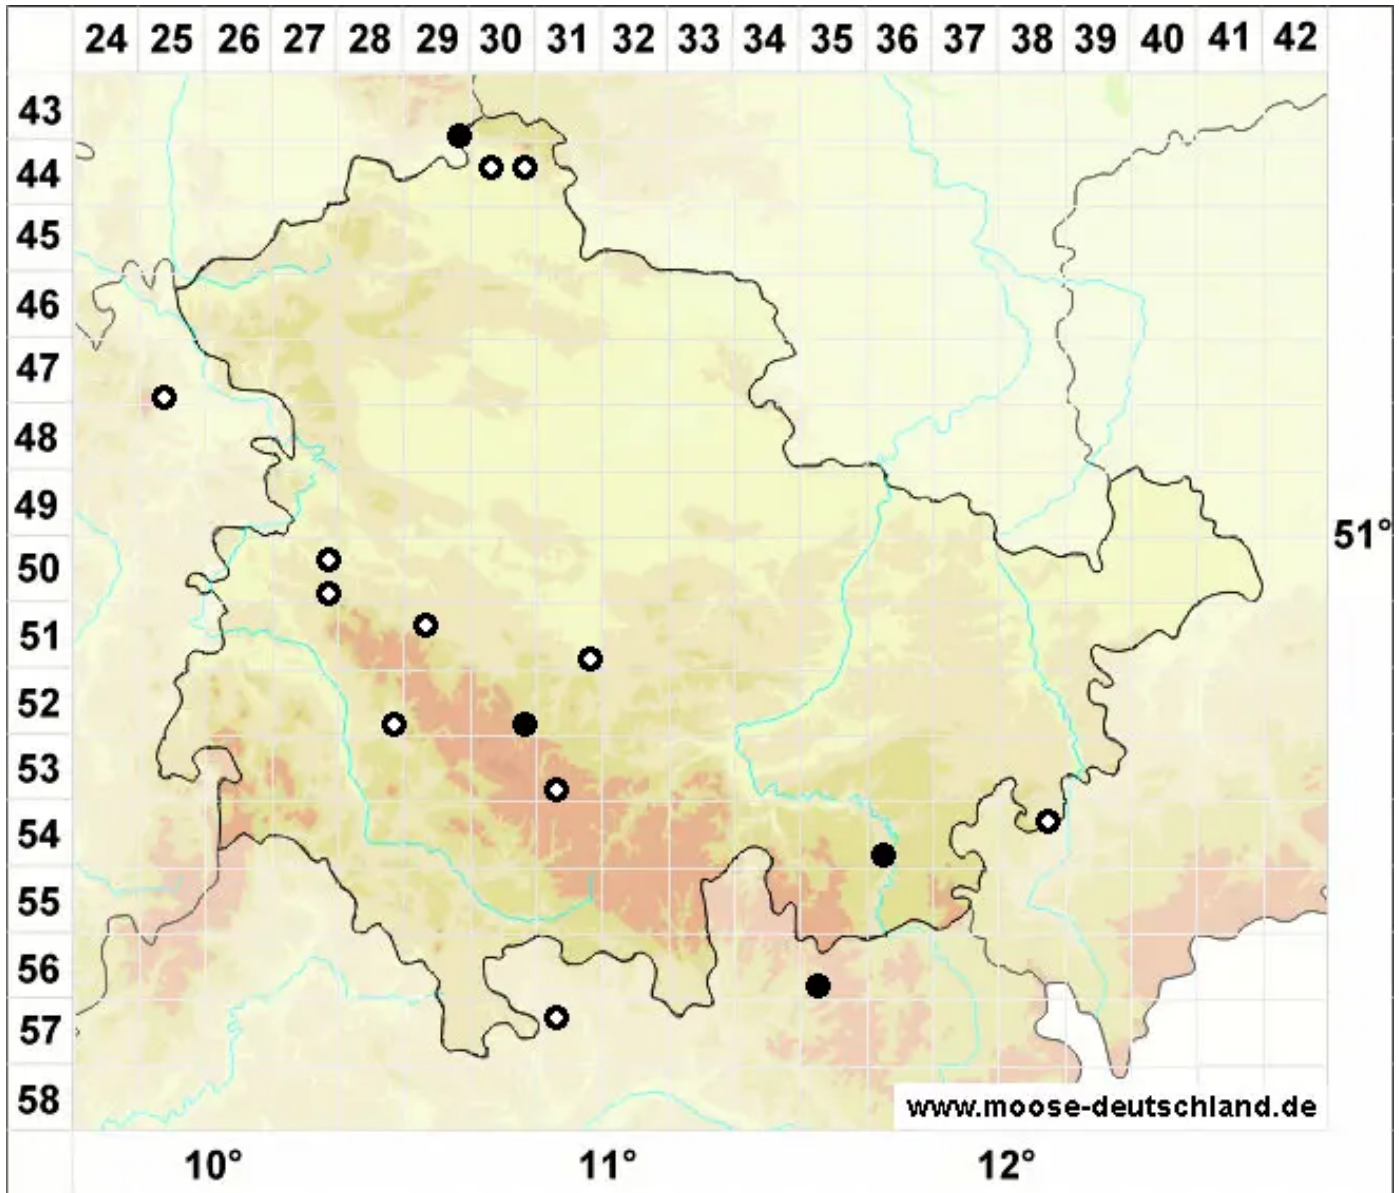

Porella arboris-vitae (With.) Grolle

Scharfes Kahlfruchtmoos

Legende:

- Symbole:**
Ausgefülltes Symbol:
Zeitraum von 1980 bis heute (Aktuelle Angabe)
Leeres Symbol:
Zeitraum vor 1980 (Altangabe)
Quadrat: Herbarbeleg