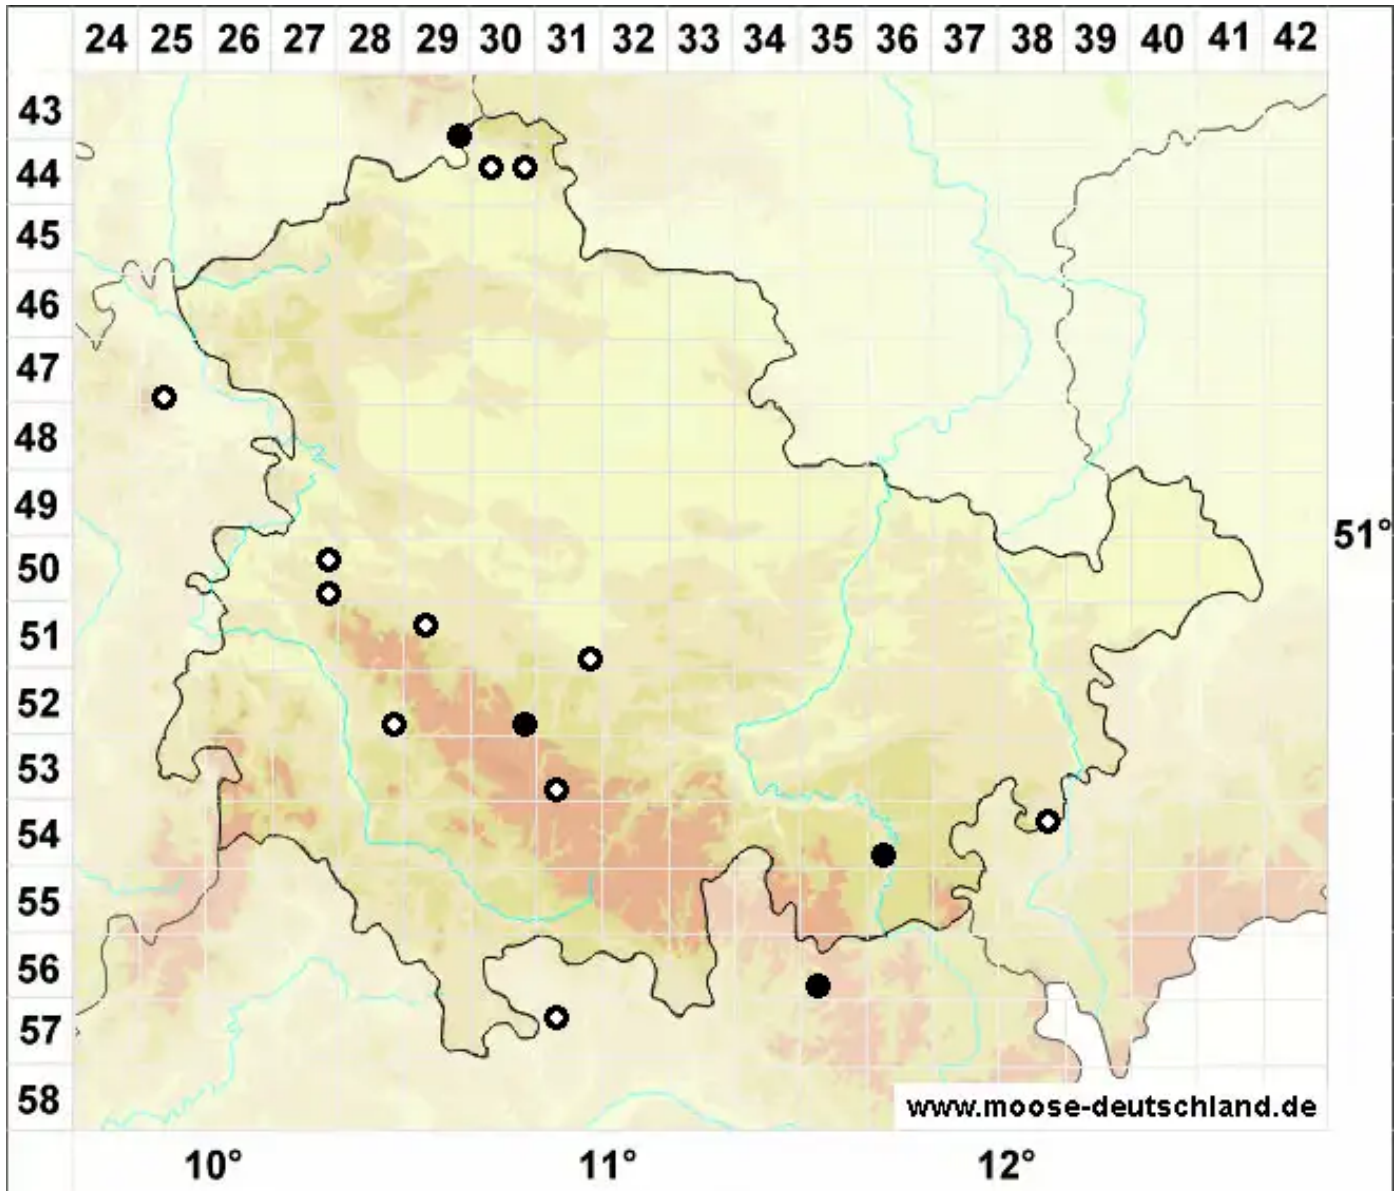

Porella arboris-vitae (With.) Grolle

Scharfes Kahlfruchtmoos

Legende:

- Symbole:**
Ausgefülltes Symbol:
Zeitraum von 1980 bis heute (Aktuelle Angabe)
Leeres Symbol:
Zeitraum vor 1980 (Altangabe)
Quadrat: Herbarbeleg