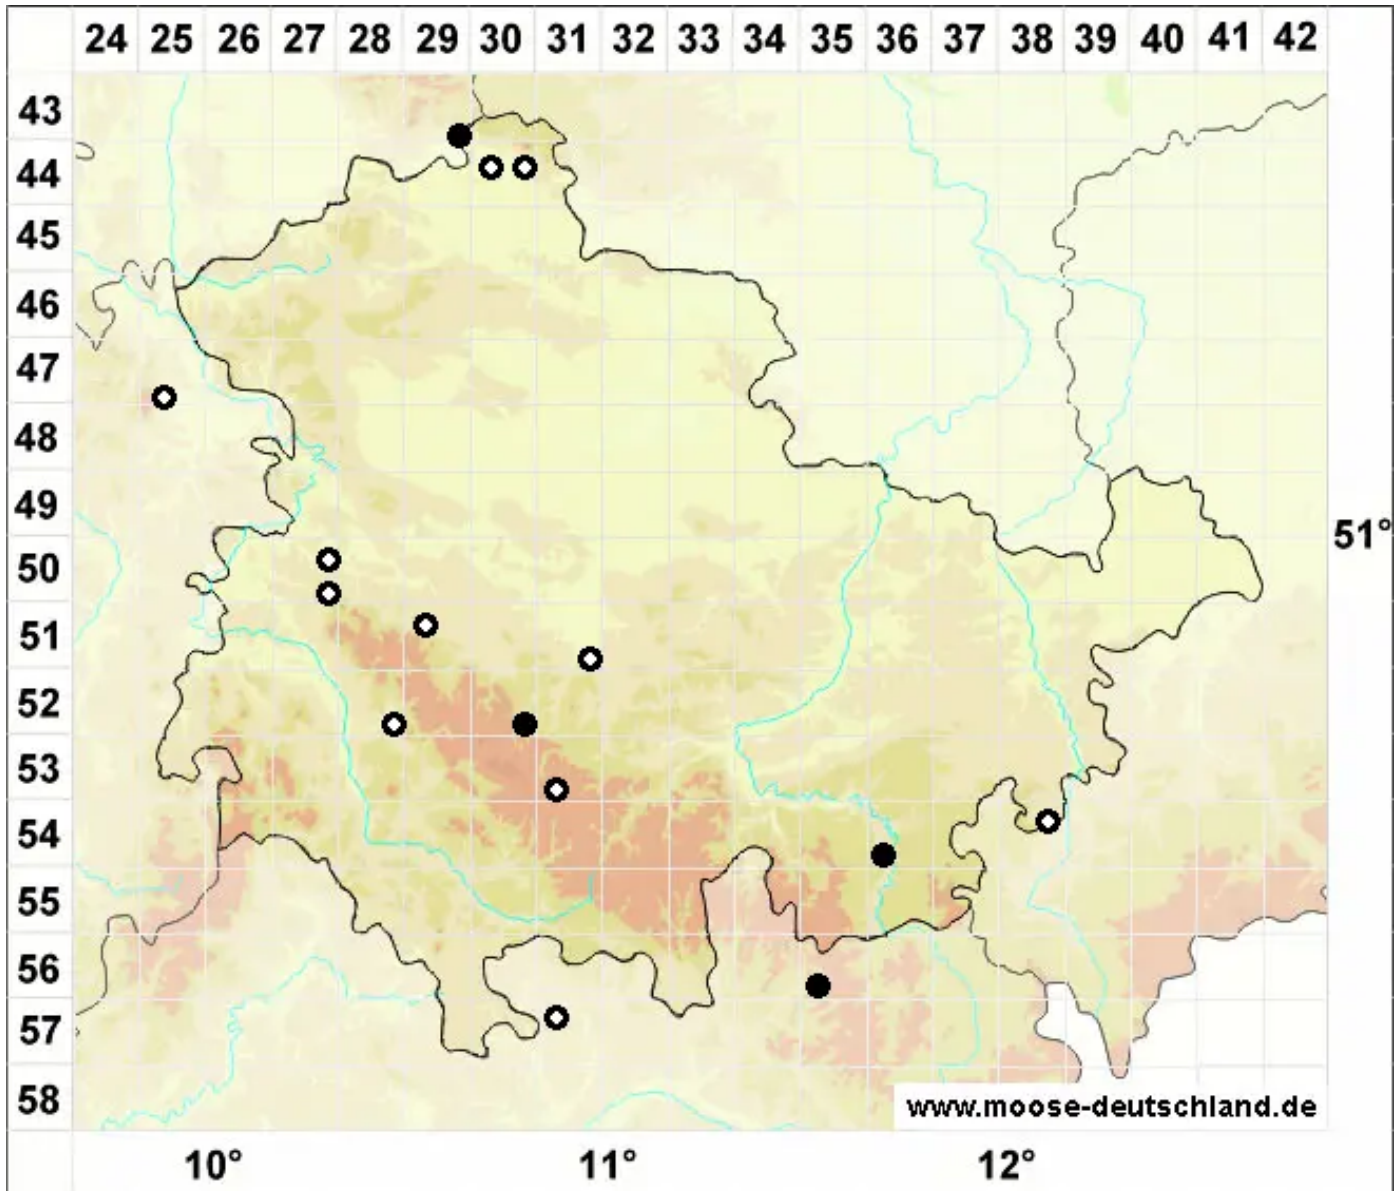

# Porella arboris-vitae (With.) Grolle

Scharfes Kahlfruchtmoos

Legende:

- Symbole:**
- Ausgefülltes Symbol:  
Zeitraum von 1980 bis heute (Aktuelle Angabe)
  - Leeres Symbol:  
Zeitraum vor 1980 (Altangabe)
  - Quadrat: Herbarbeleg