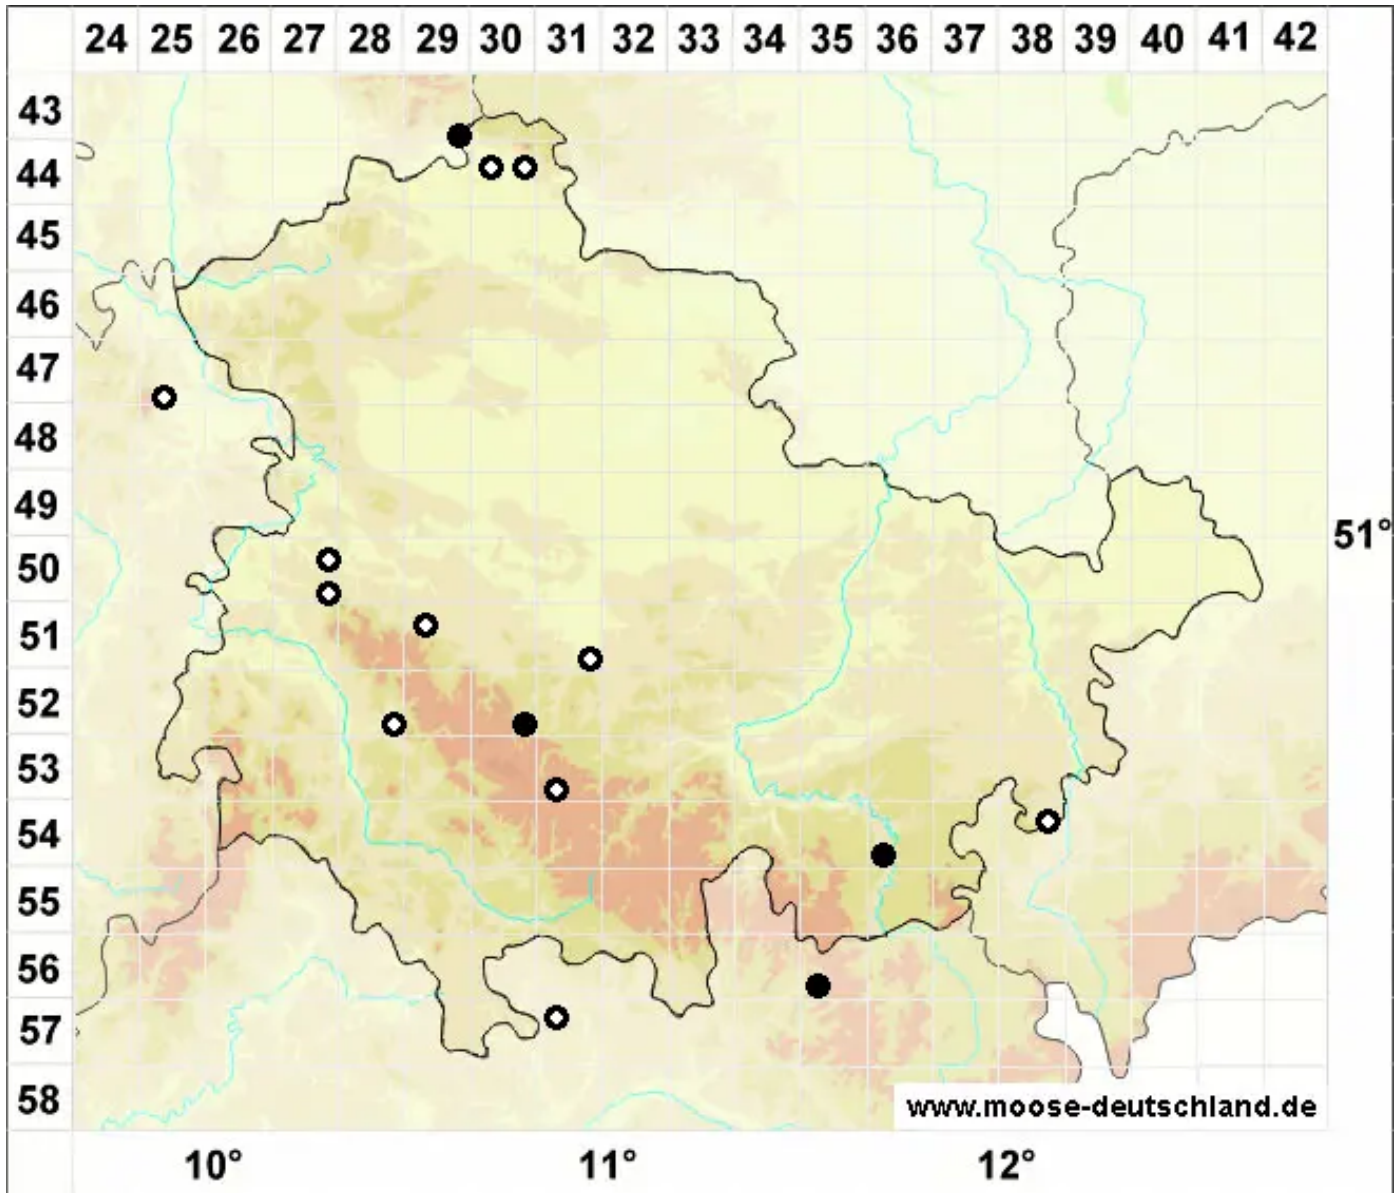

Porella arboris-vitae (With.) Grolle

Scharfes Kahlfruchtmoos

Legende:

- Symbole:**
- Ausgefülltes Symbol:
Zeitraum von 1980 bis heute (Aktuelle Angabe)
 - Leeres Symbol:
Zeitraum vor 1980 (Altangabe)
 - Quadrat: Herbarbeleg