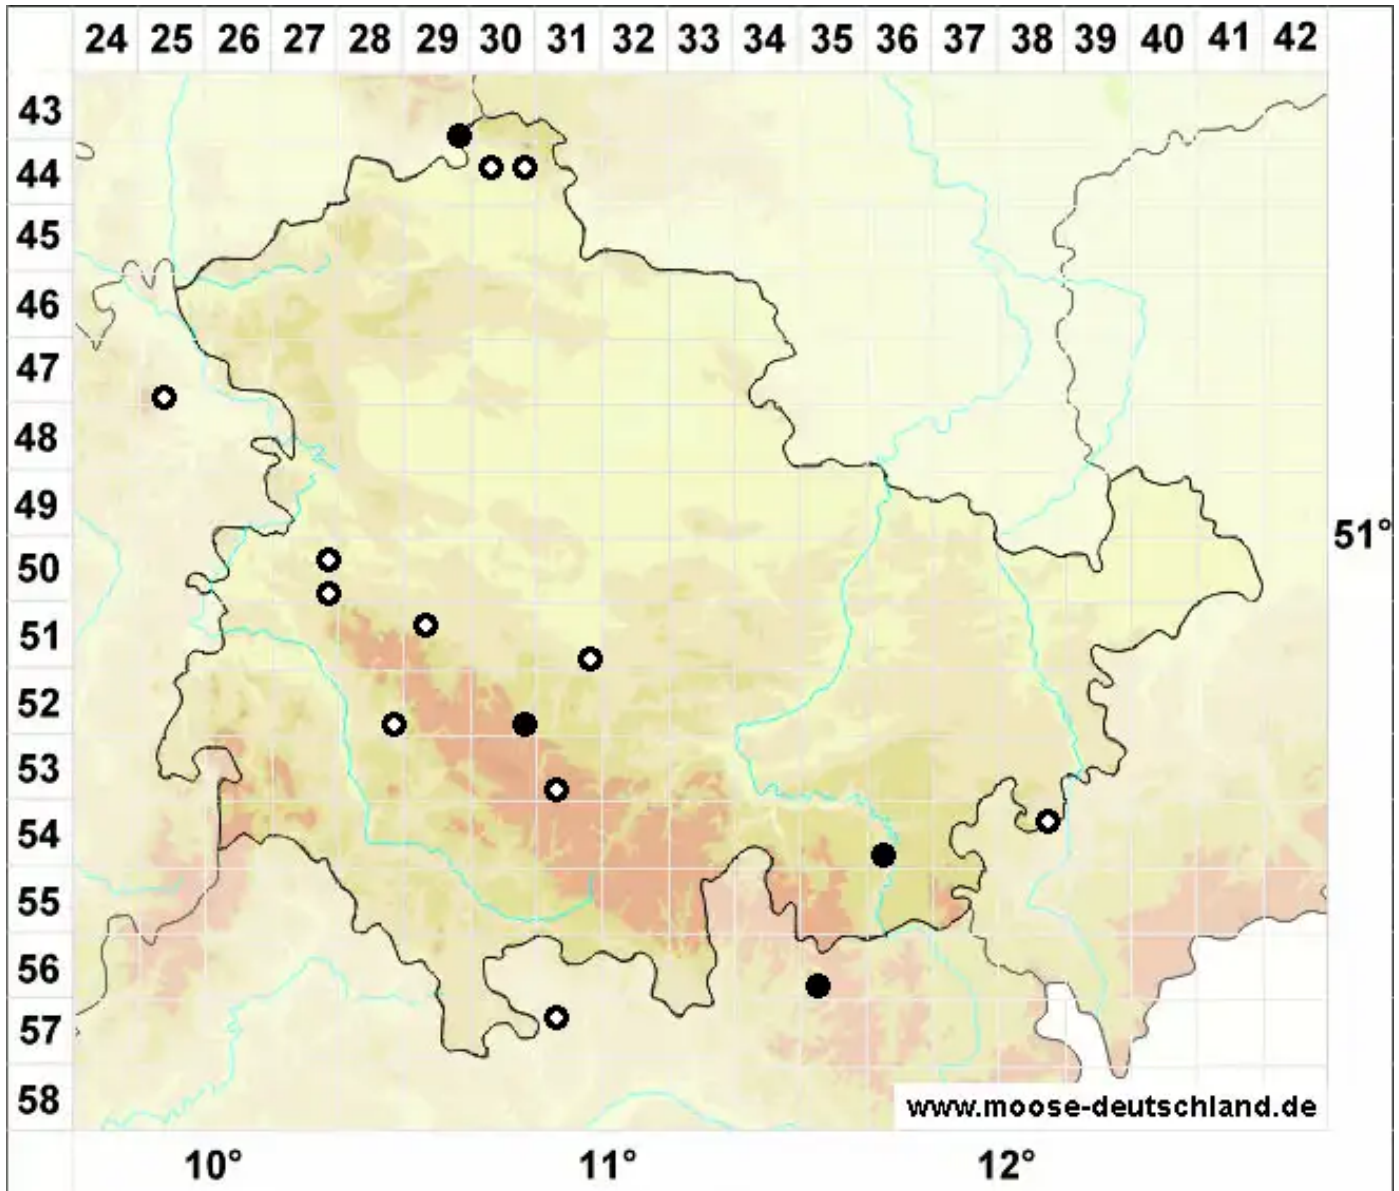

Porella arboris-vitae (With.) Grolle

Scharfes Kahlfruchtmoos

Legende:

- Symbole:**
- Ausgefülltes Symbol:
Zeitraum von 1980 bis heute (Aktuelle Angabe)
 - Leeres Symbol:
Zeitraum vor 1980 (Altangabe)
 - Quadrat: Herbarbeleg