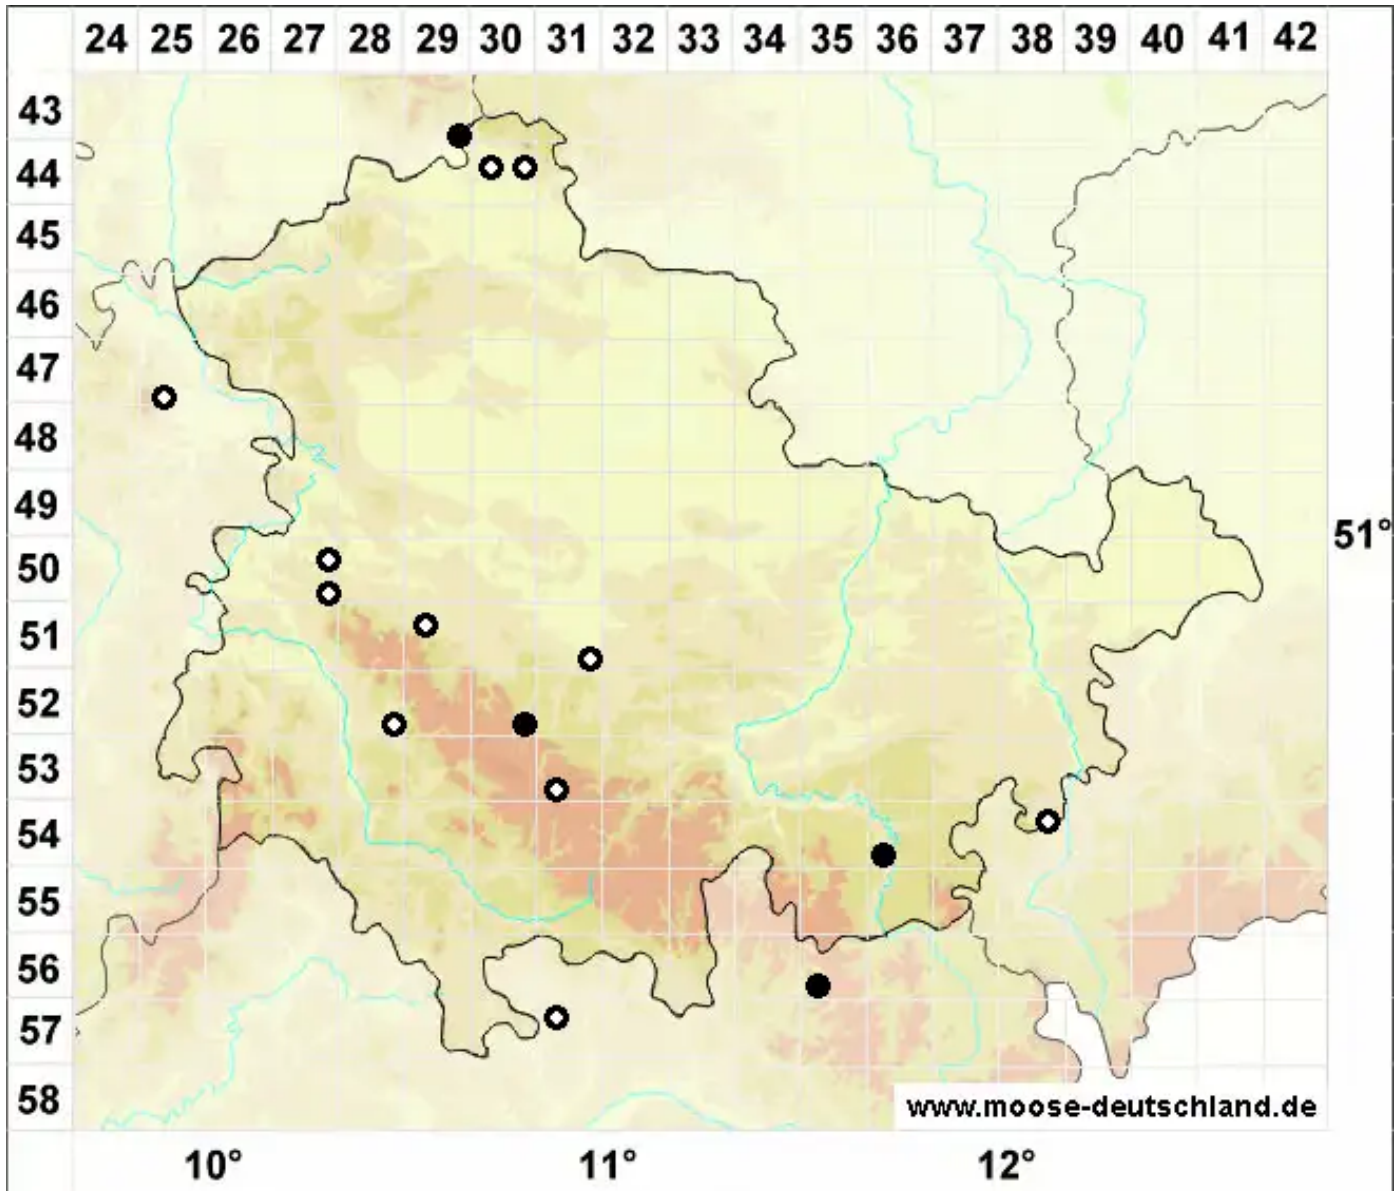

# Porella arboris-vitae (With.) Grolle

Scharfes Kahlfruchtmoos

Legende:

- Symbole:**  
Ausgefülltes Symbol:  
Zeitraum von 1980 bis heute (Aktuelle Angabe)  
Leeres Symbol:  
Zeitraum vor 1980 (Altangabe)  
Quadrat: Herbarbeleg