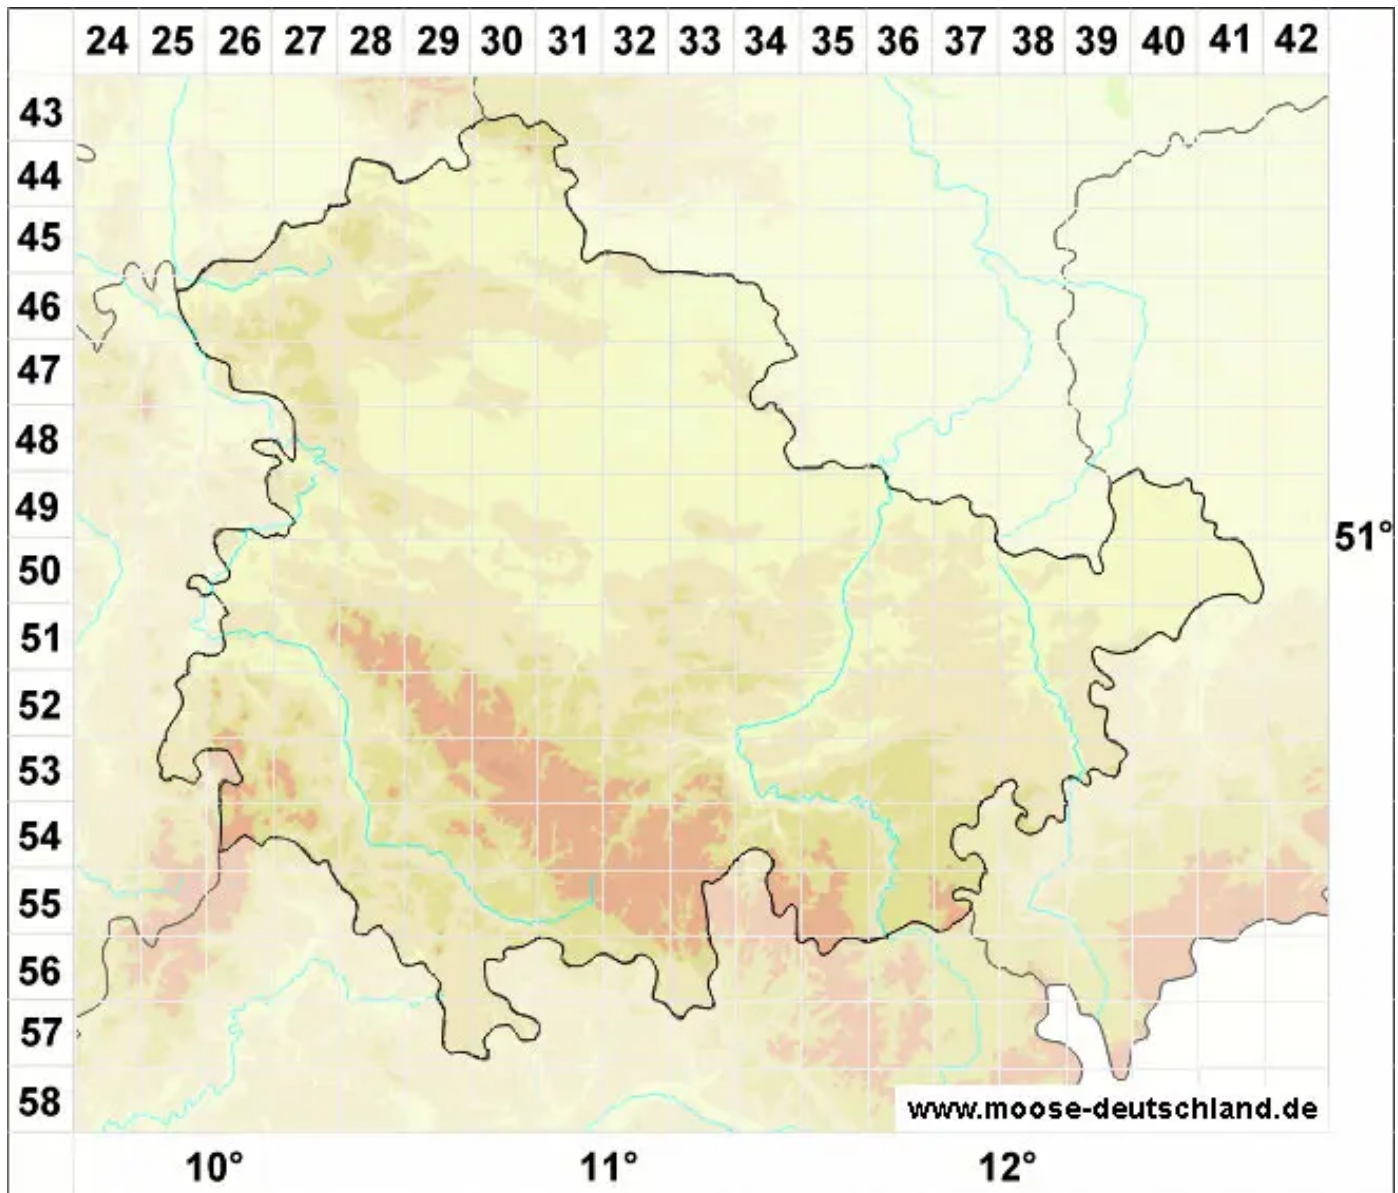

# Porella pinnata L.

Gefiedertes Kahlfruchtmoos

Legende:

- Symbole:**
- Ausgefülltes Symbol:  
Zeitraum von 1980 bis heute (Aktuelle Angabe)
  - Leeres Symbol:  
Zeitraum vor 1980 (Altangabe)
  - Quadrat: Herbarbeleg