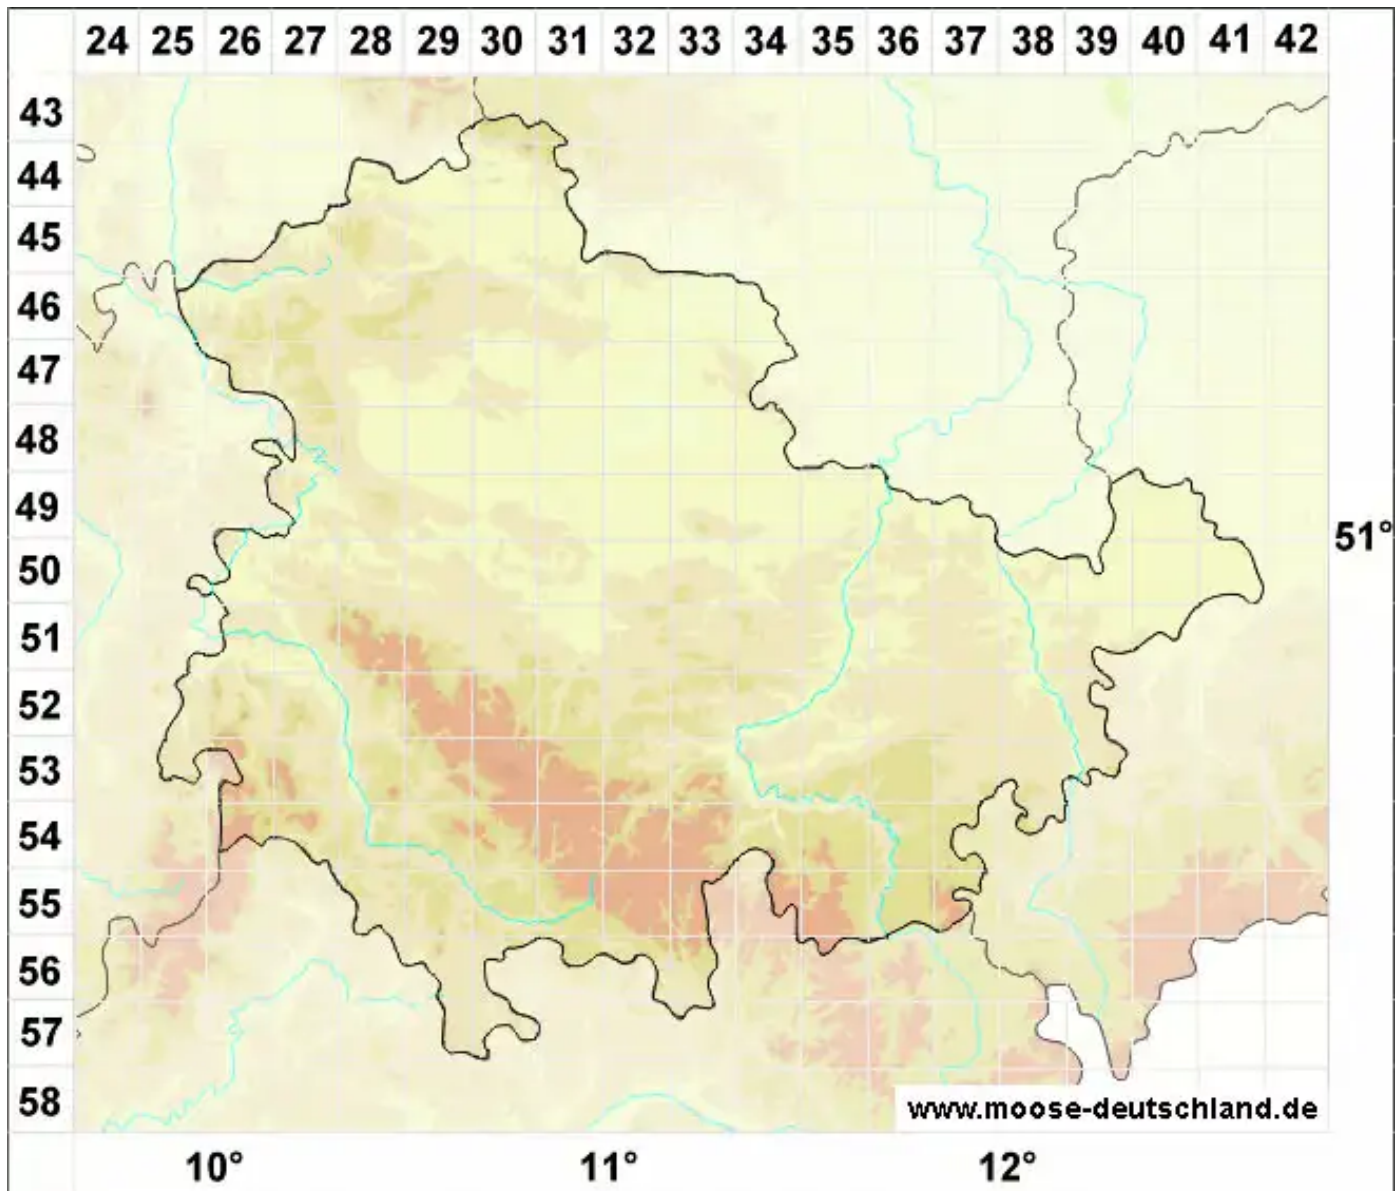

Porella pinnata L.

Gefiedertes Kahlfruchtmoos

Legende:

- Symbole:**
- Ausgefülltes Symbol:
Zeitraum von 1980 bis heute (Aktuelle Angabe)
 - Leeres Symbol:
Zeitraum vor 1980 (Altangabe)
 - Quadrat: Herbarbeleg