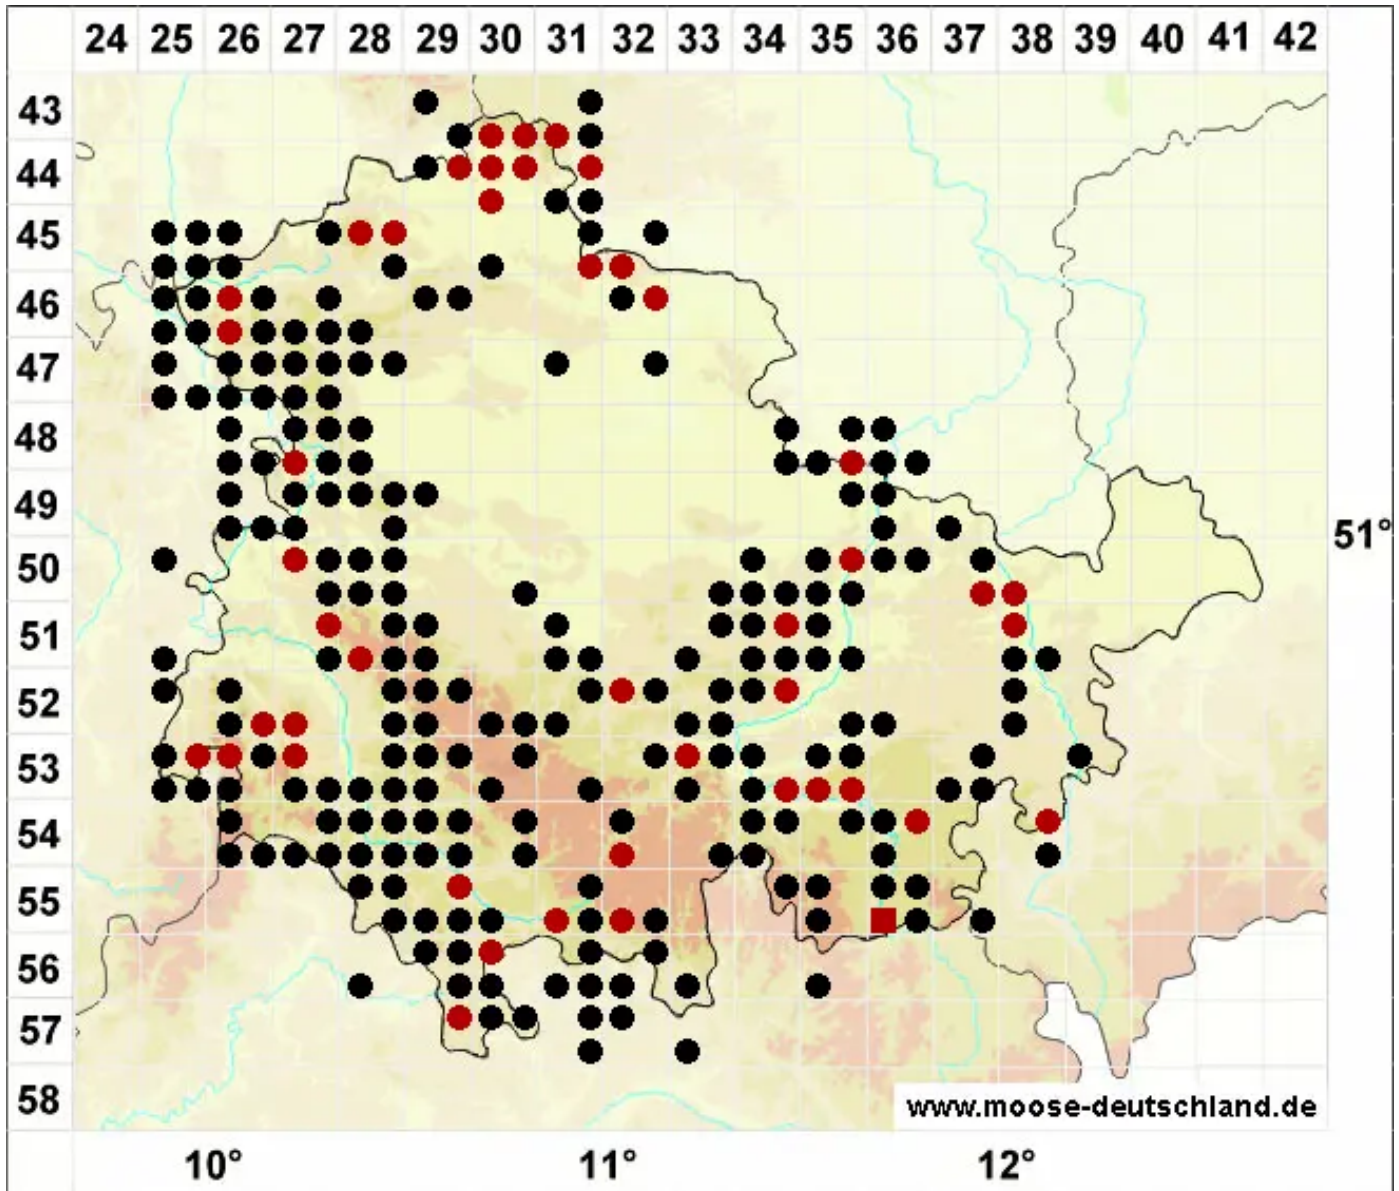

# Porella platyphylla (L.) Pfeiff.

Flachblättriges Kahlfruchtmoos

Legende:

- Symbole:**
- Ausgefülltes Symbol:  
Zeitraum von 1980 bis heute (Aktuelle Angabe)
  - Leeres Symbol:  
Zeitraum vor 1980 (Altangabe)
  - Quadrat: Herbarbeleg