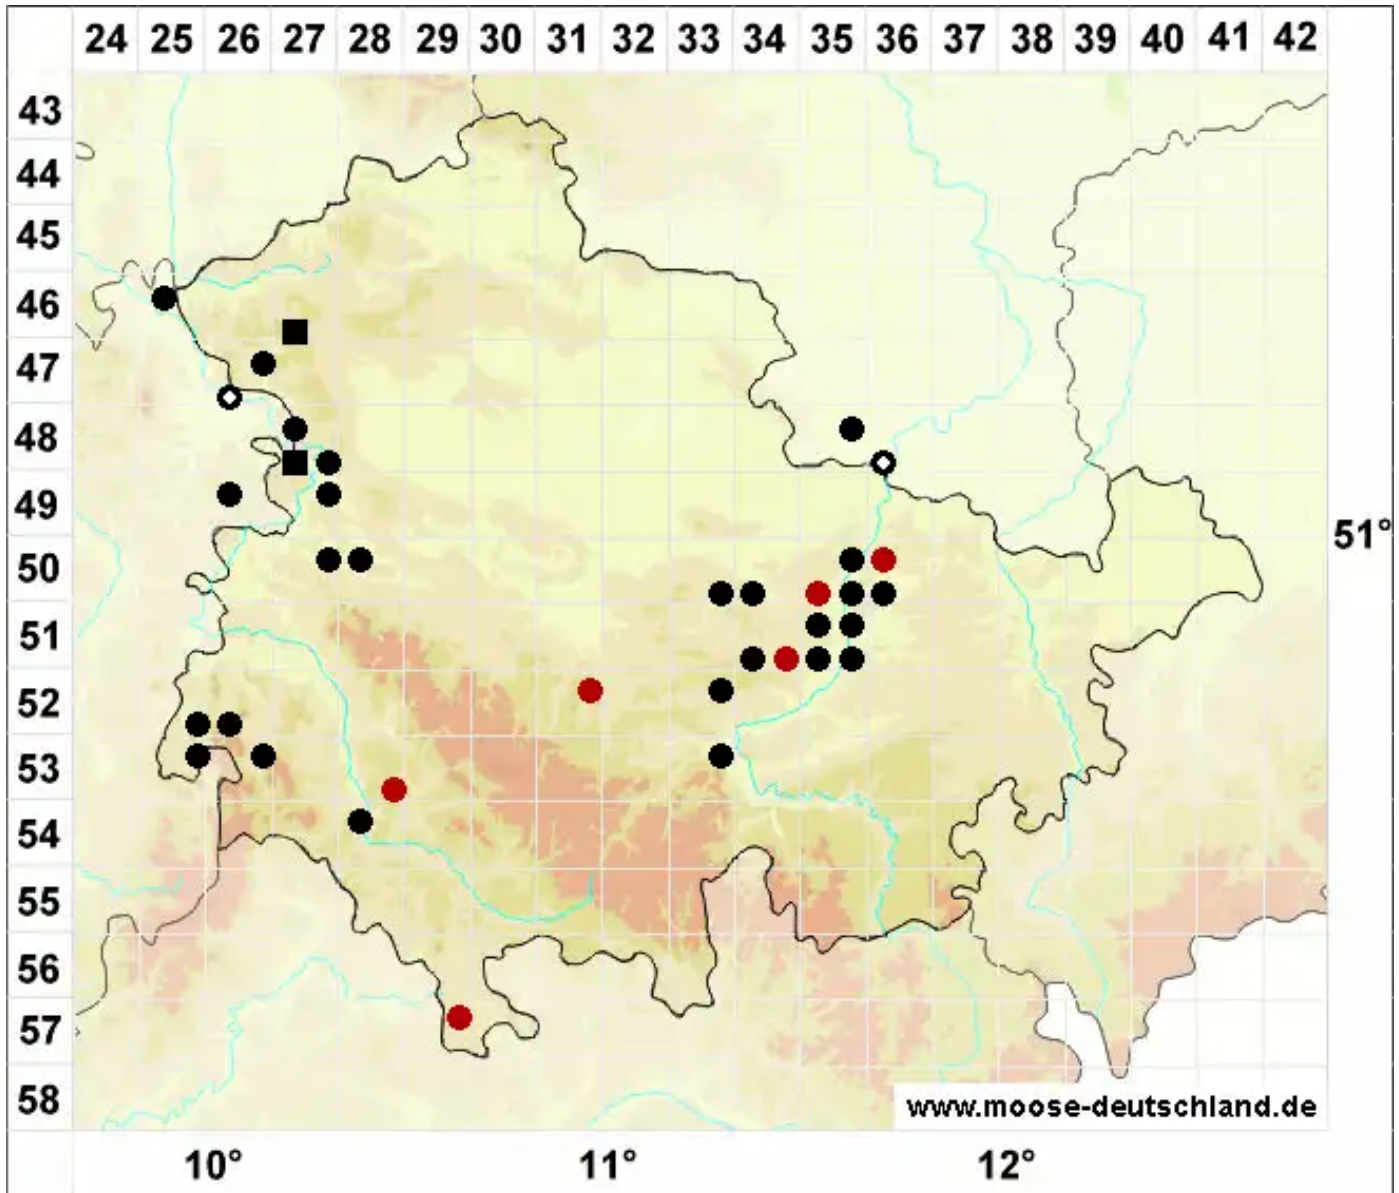

Pottiopsis caespitosa (Brid.) Blockeel & A.J.E.Sm.

Rasiges Zwergpottmoos, Rasiges Neupottmoos

Legende:

- Symbole:**
- Ausgefülltes Symbol:
Zeitraum von 1980 bis heute (Aktuelle Angabe)
 - Leeres Symbol:
Zeitraum vor 1980 (Altangabe)
 - Quadrat: Herbarbeleg