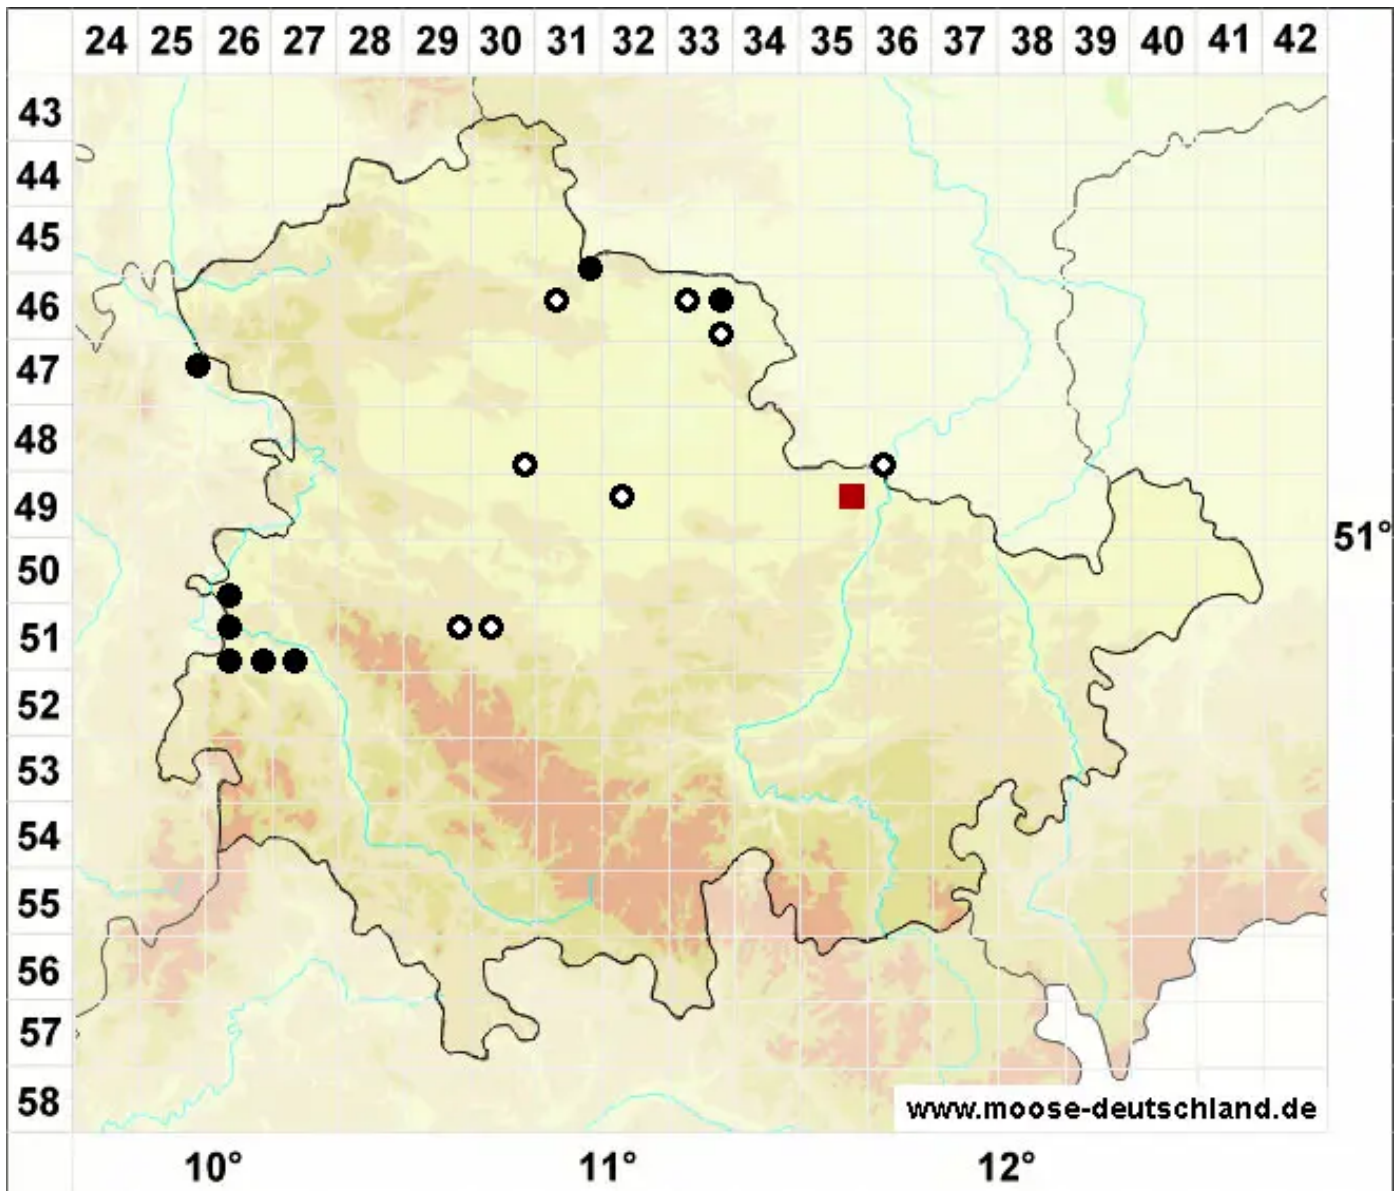

Henediella heimii (Hedw.) R.H.Zander

Salzstellen-Pottmoos, Heims Neupottmoos

Legende:

Symbole:

Ausgefülltes Symbol:
Zeitraum von 1980 bis heute (Aktuelle Angabe)

Leeres Symbol:
Zeitraum vor 1980 (Altangabe)

Quadrat: Herbarbeleg