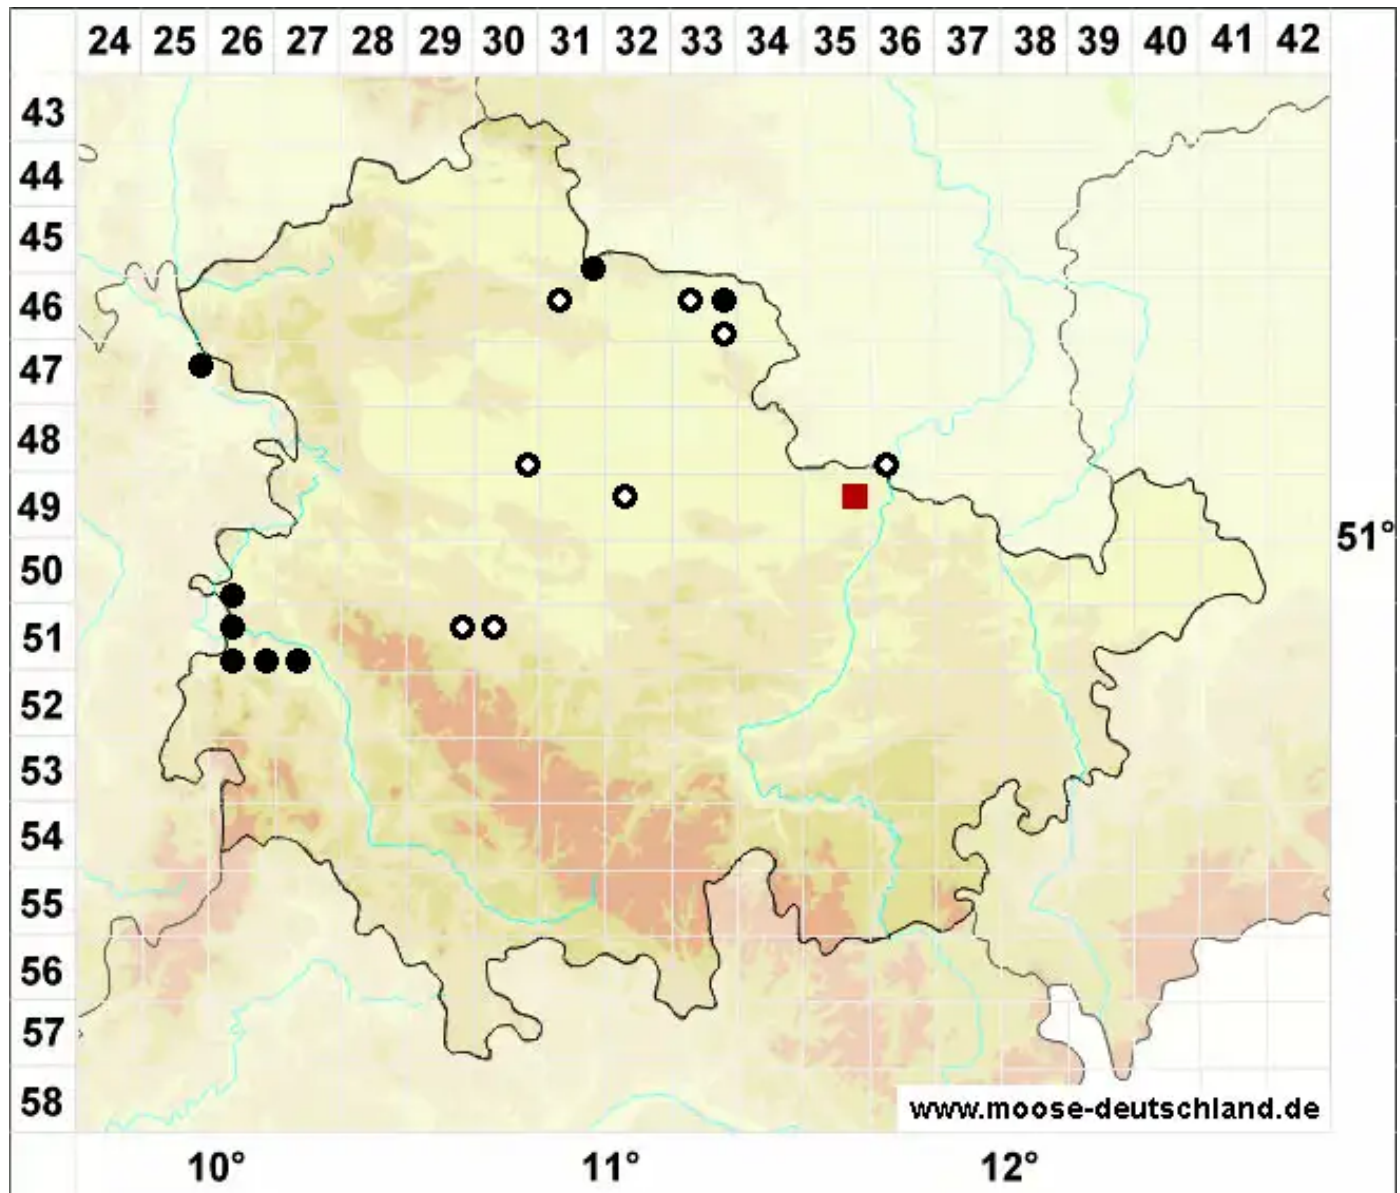

Henediella heimii (Hedw.) R.H.Zander

Salzstellen-Pottmoos, Heims Neupottmoos

Legende:

- Symbole:**
- Ausgefülltes Symbol:
Zeitraum von 1980 bis heute (Aktuelle Angabe)
 - Leeres Symbol:
Zeitraum vor 1980 (Altangabe)
 - Quadrat: Herbarbeleg