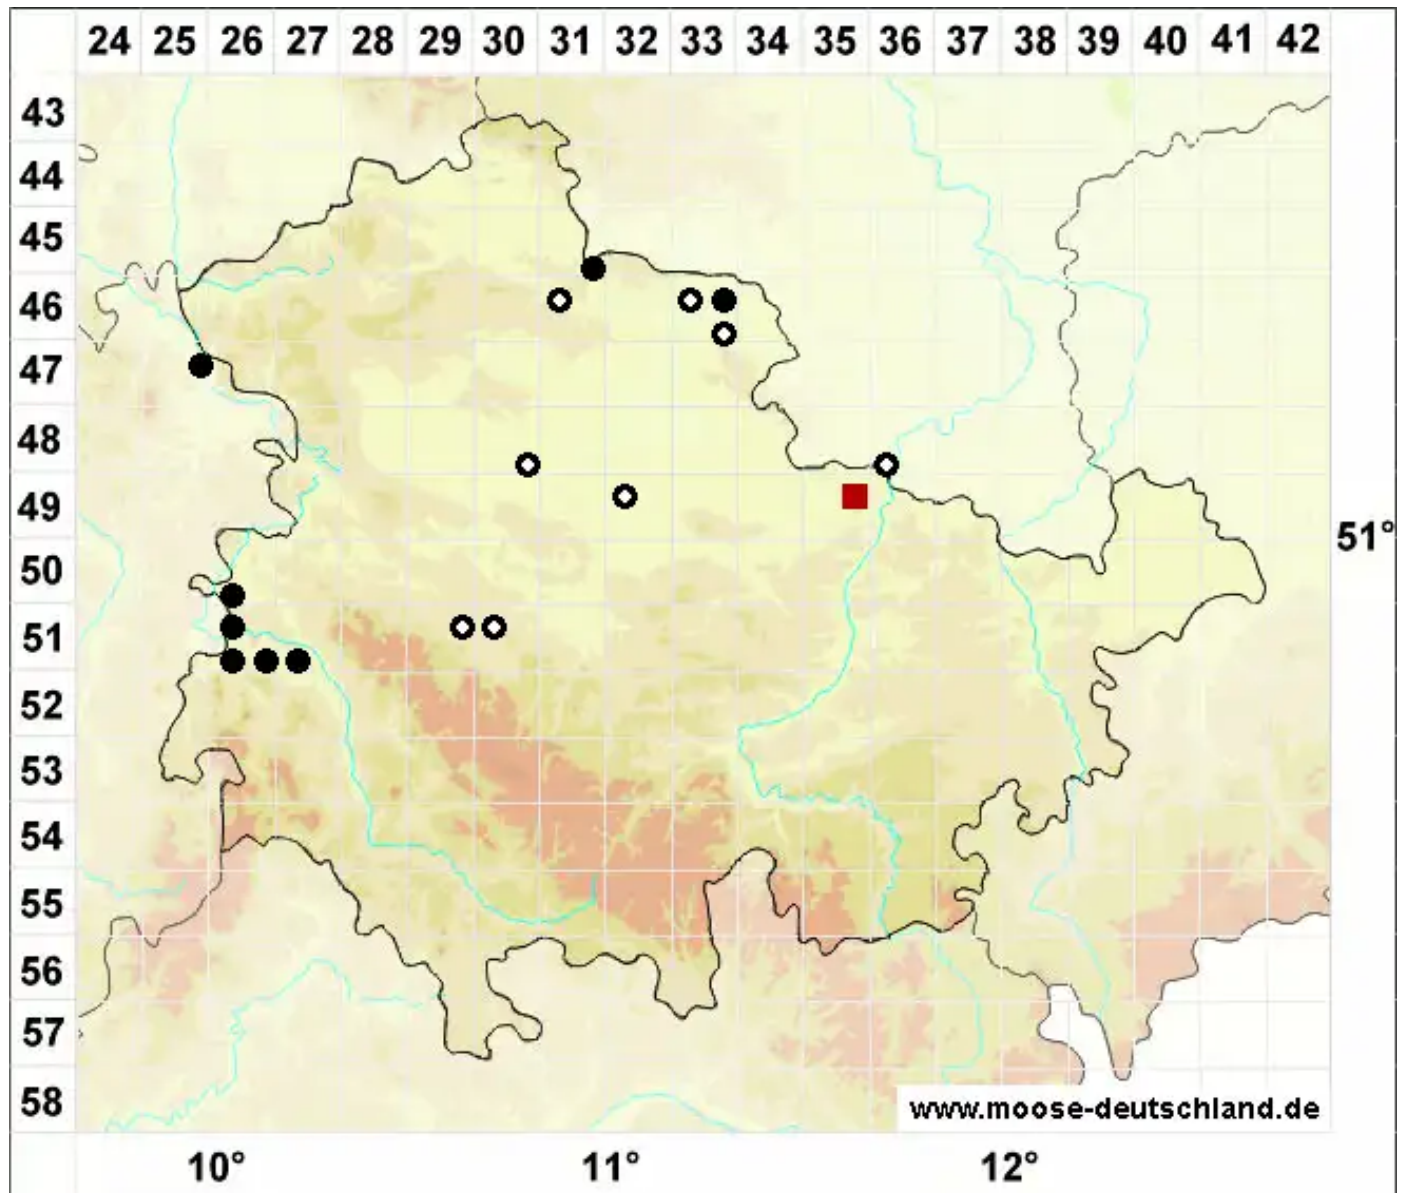

# Henediella heimii (Hedw.) R.H.Zander

Salzstellen-Pottmoos, Heims Neupottmoos

Legende:

- Symbole:**
- Ausgefülltes Symbol:  
Zeitraum von 1980 bis heute (Aktuelle Angabe)
  - Leeres Symbol:  
Zeitraum vor 1980 (Altangabe)
  - Quadrat: Herbarbeleg