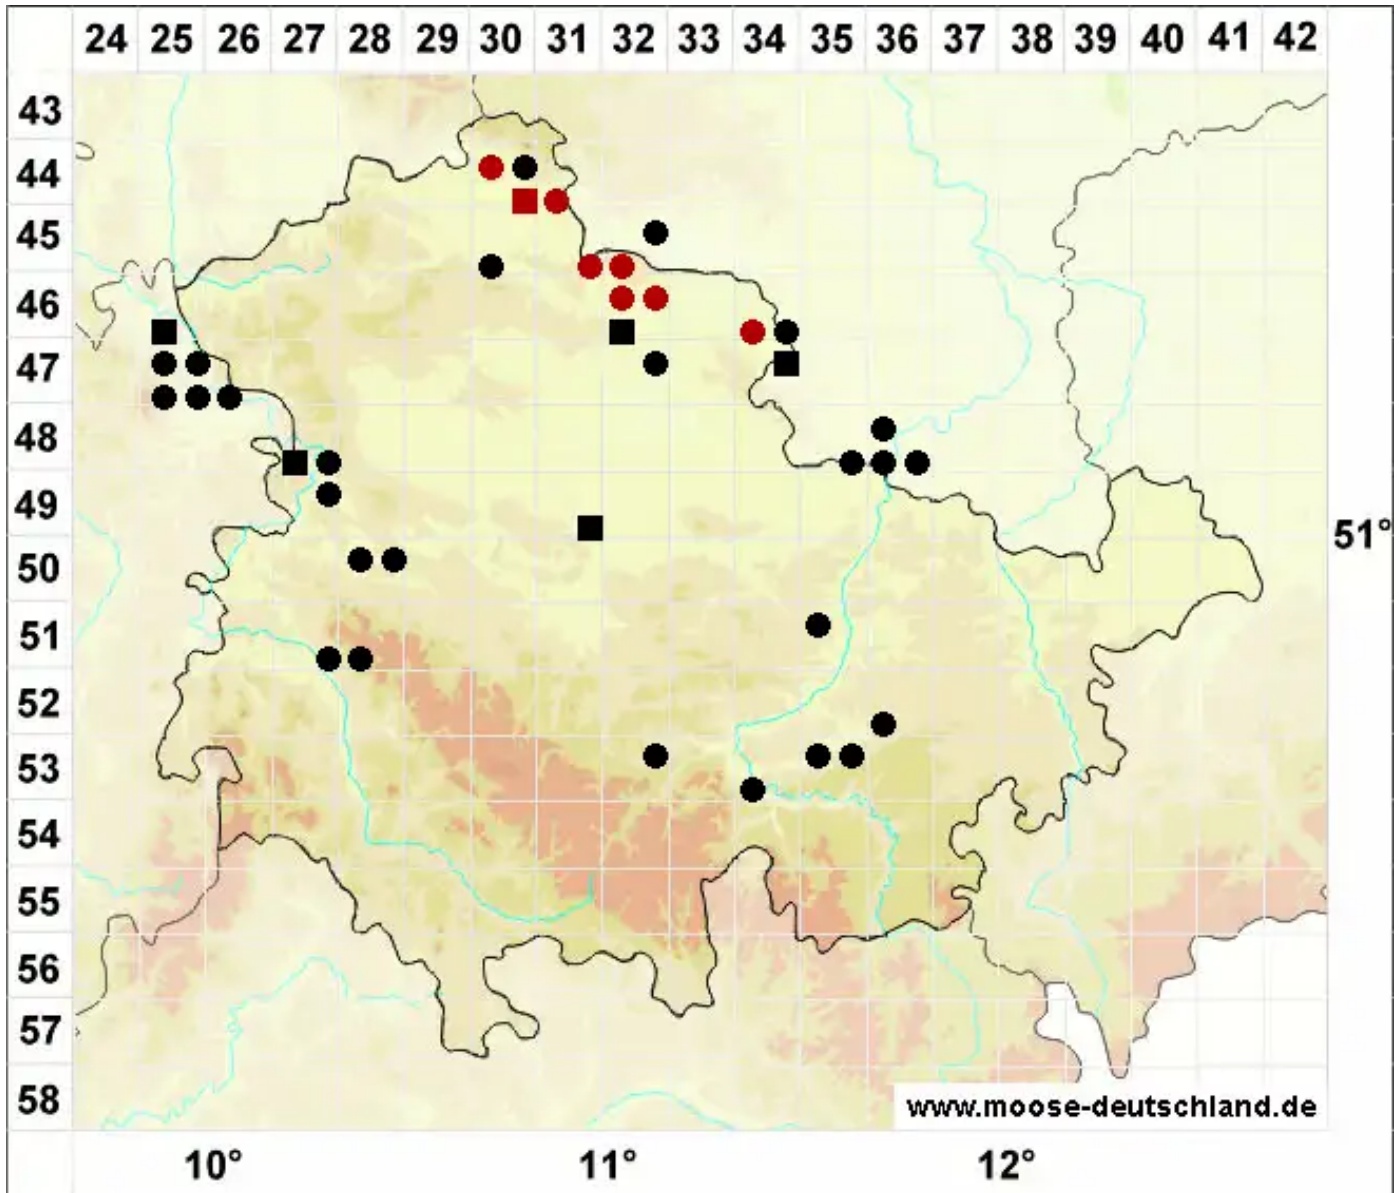

Microbryum muticum (Venturi) Cl.Schneid., Th.Schneid. & M.

Fels-Zwergglanzmoos

Legende:

- Symbole:**
Ausgefülltes Symbol:
Zeitraum von 1980 bis heute (Aktuelle Angabe)
Leeres Symbol:
Zeitraum vor 1980 (Altangabe)
Quadrat: Herbarbeleg