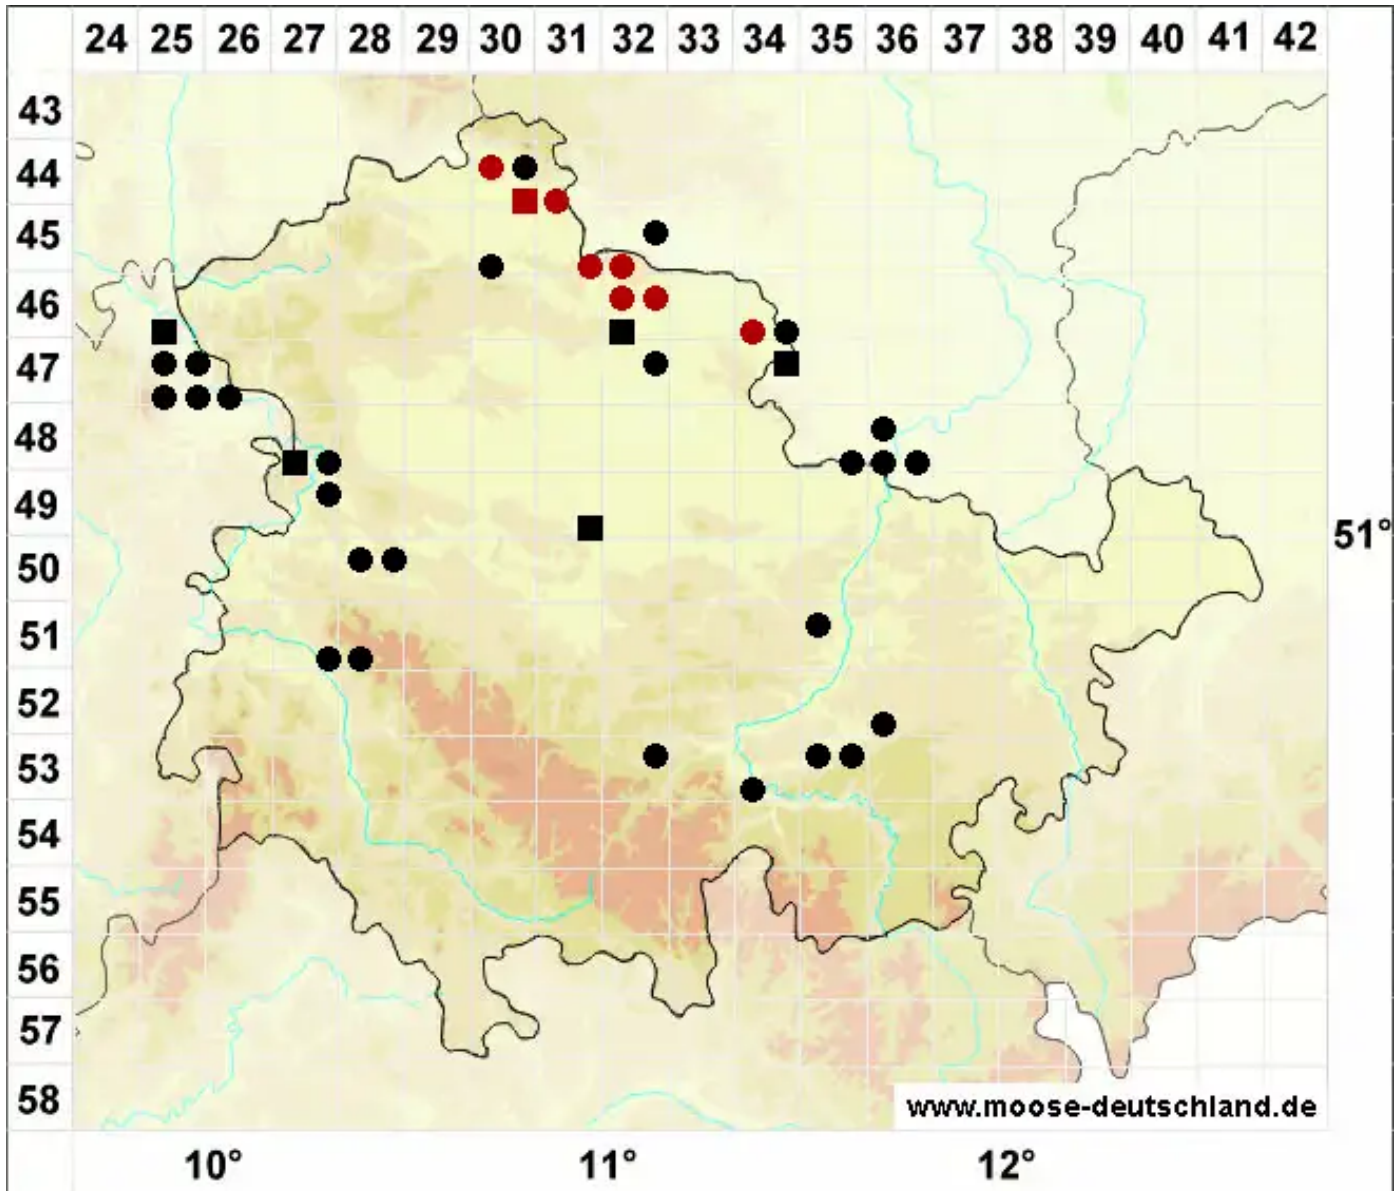

Microbryum muticum (Venturi) Cl.Schneid., Th.Schneid. & M.

Fels-Zwergglanzmoos

Legende:

- Symbole:**
Ausgefülltes Symbol:
Zeitraum von 1980 bis heute (Aktuelle Angabe)
Leeres Symbol:
Zeitraum vor 1980 (Altangabe)
Quadrat: Herbarbeleg