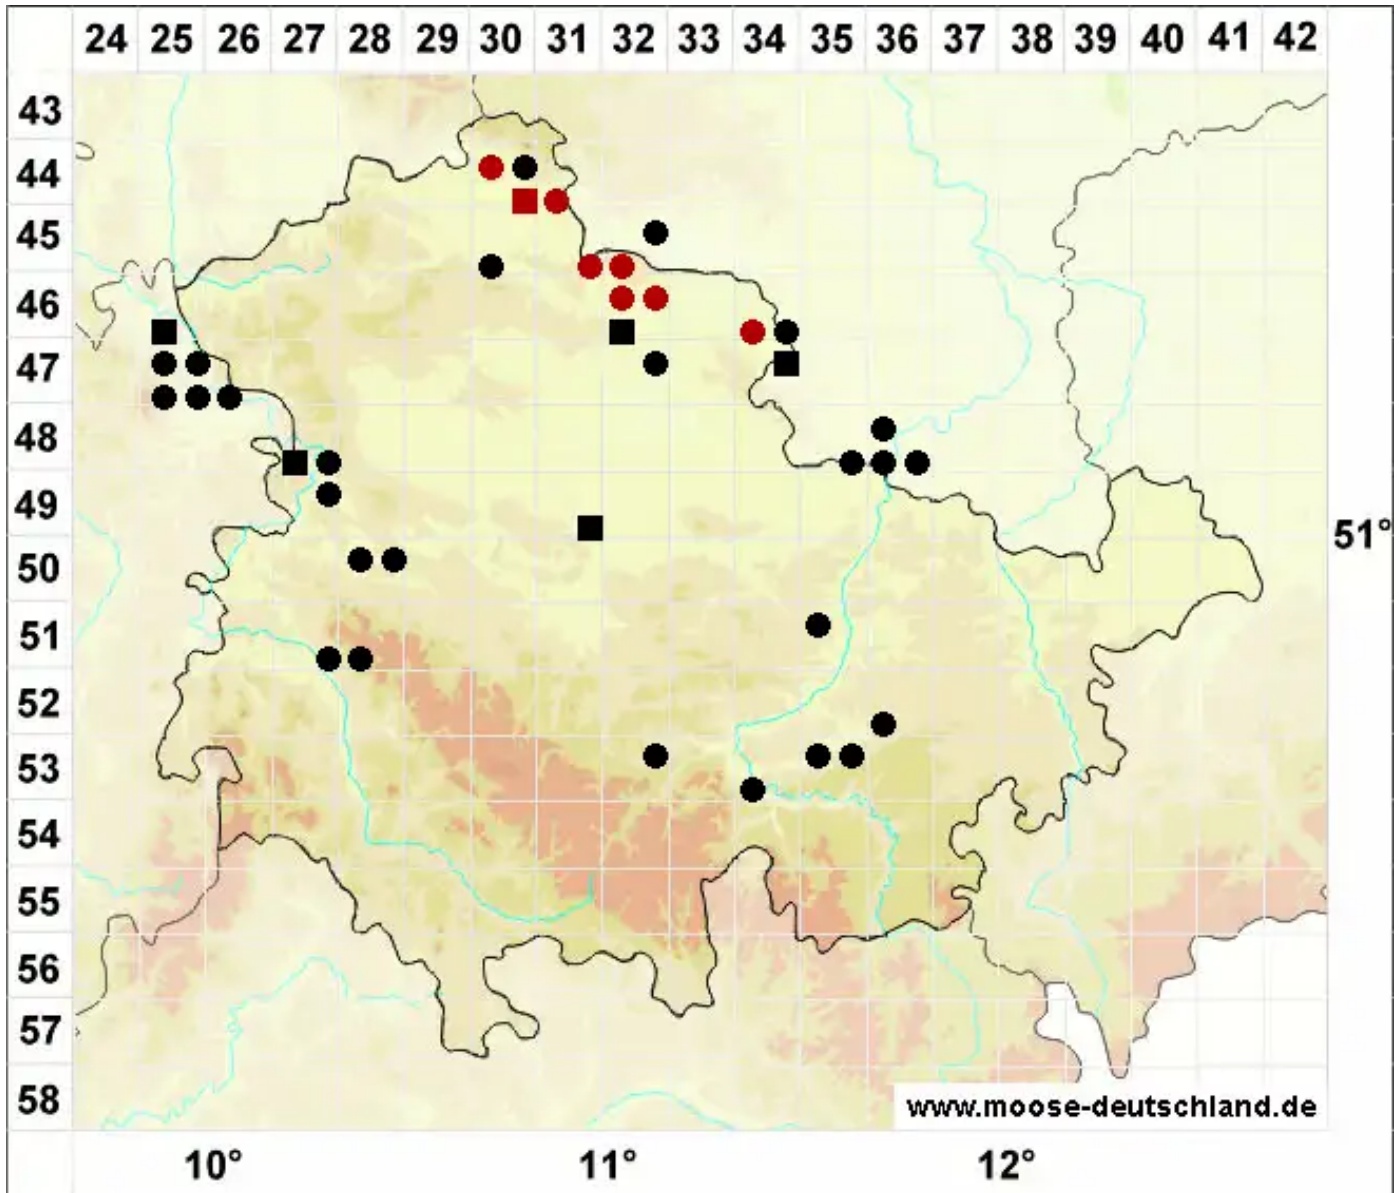

Microbryum muticum (Venturi) Cl.Schneid., Th.Schneid. & M.

Fels-Zwergglanzmoos

Legende:

- Symbole:**
- Ausgefülltes Symbol:
Zeitraum von 1980 bis heute (Aktuelle Angabe)
 - Leeres Symbol:
Zeitraum vor 1980 (Altangabe)
 - Quadrat: Herbarbeleg