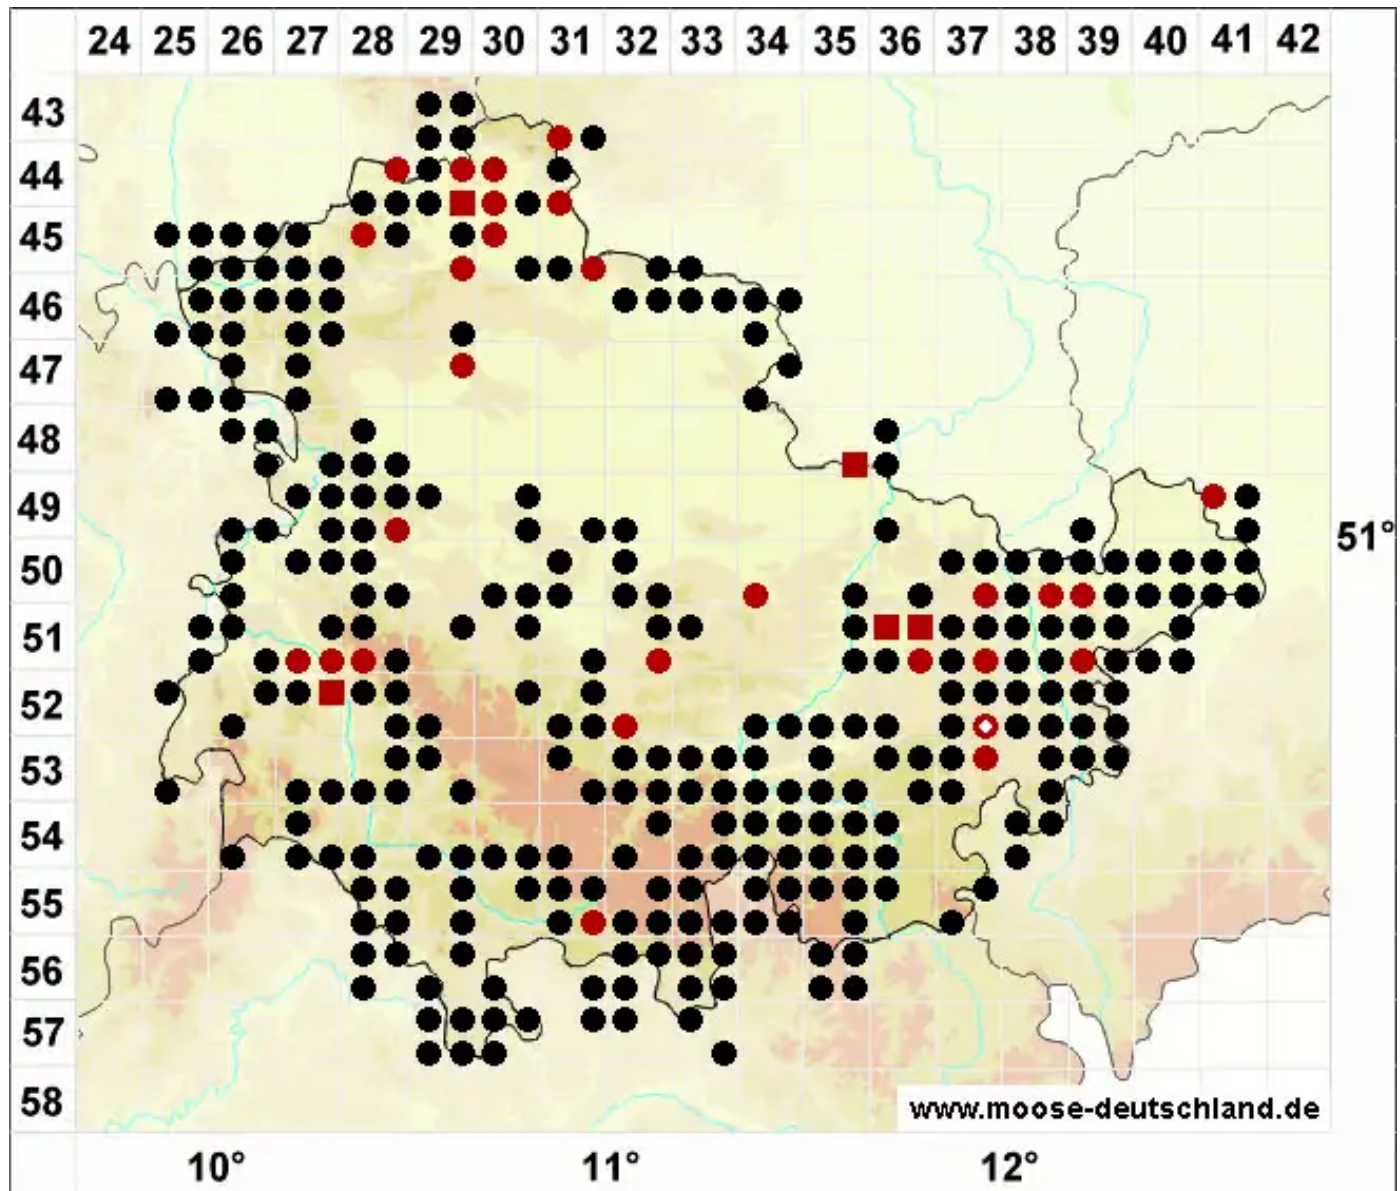

# Tortula truncata (Hedw.) Mitt.

Abgestutztes Drehzahnmoos

Legende:

- Symbole:**
- Ausgefülltes Symbol:  
Zeitraum von 1980 bis heute (Aktuelle Angabe)
  - Leeres Symbol:  
Zeitraum vor 1980 (Altangabe)
  - Quadrat: Herbarbeleg