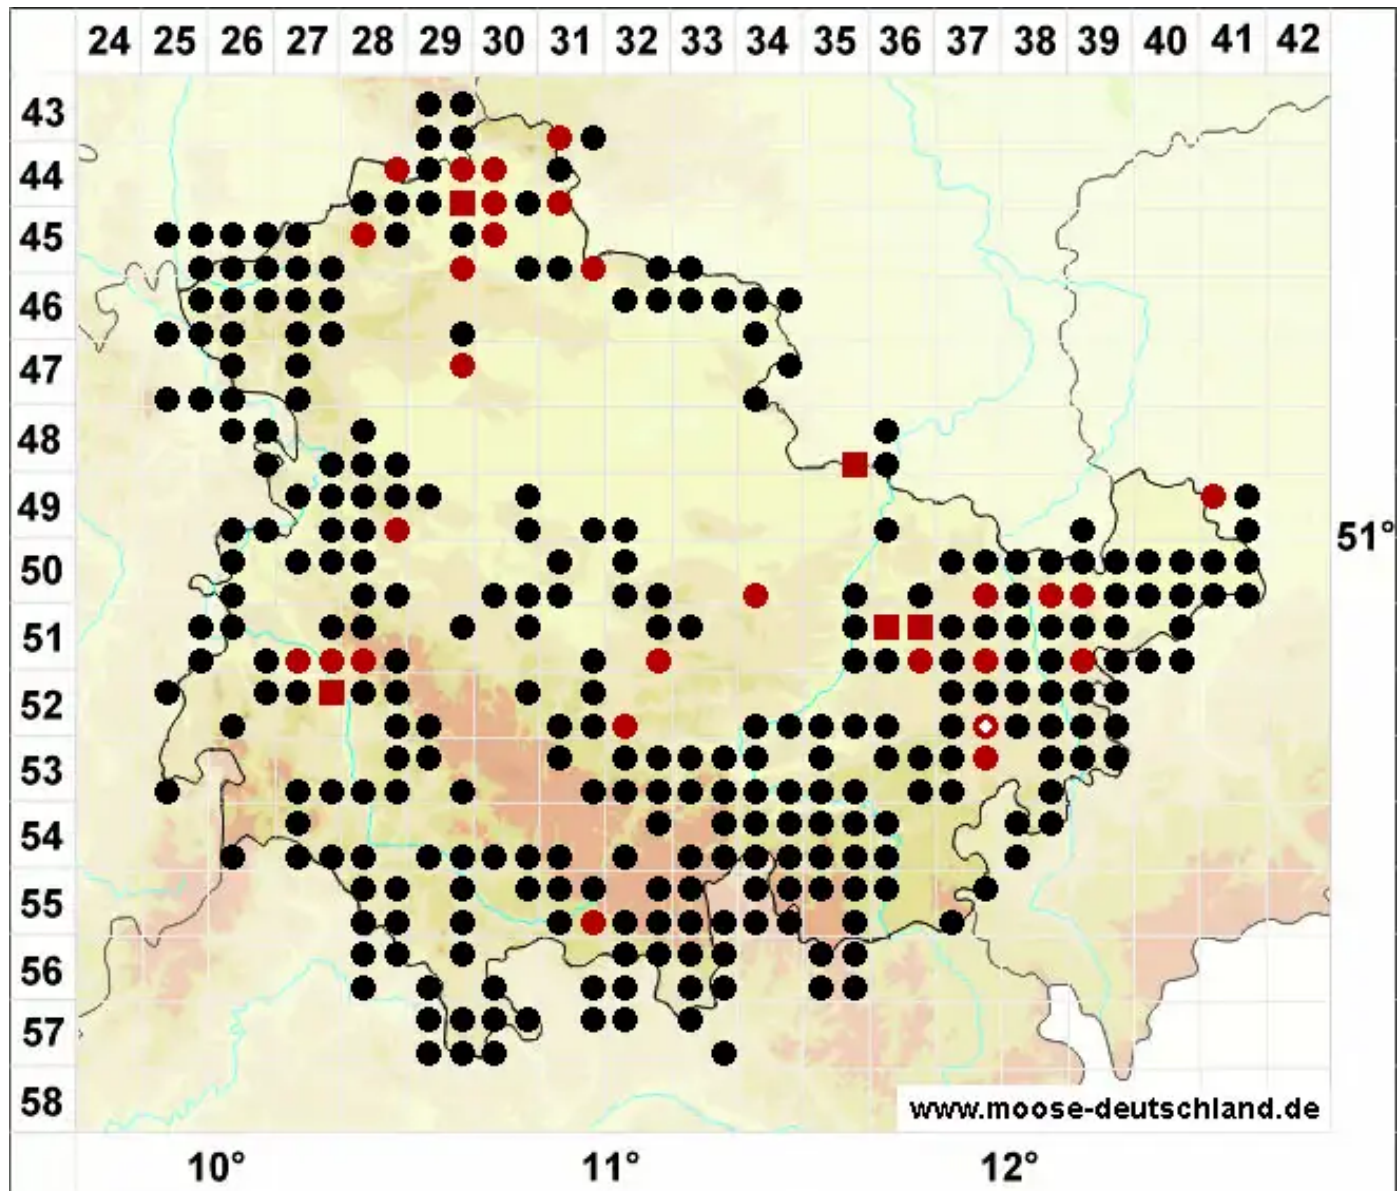

# Tortula truncata (Hedw.) Mitt.

Abgestutztes Drehzahnmoos

Legende:

**Symbole:**  
Ausgefülltes Symbol:  
Zeitraum von 1980 bis heute (Aktuelle Angabe)  
Leeres Symbol:  
Zeitraum vor 1980 (Altangabe)  
Quadrat: Herbarbeleg