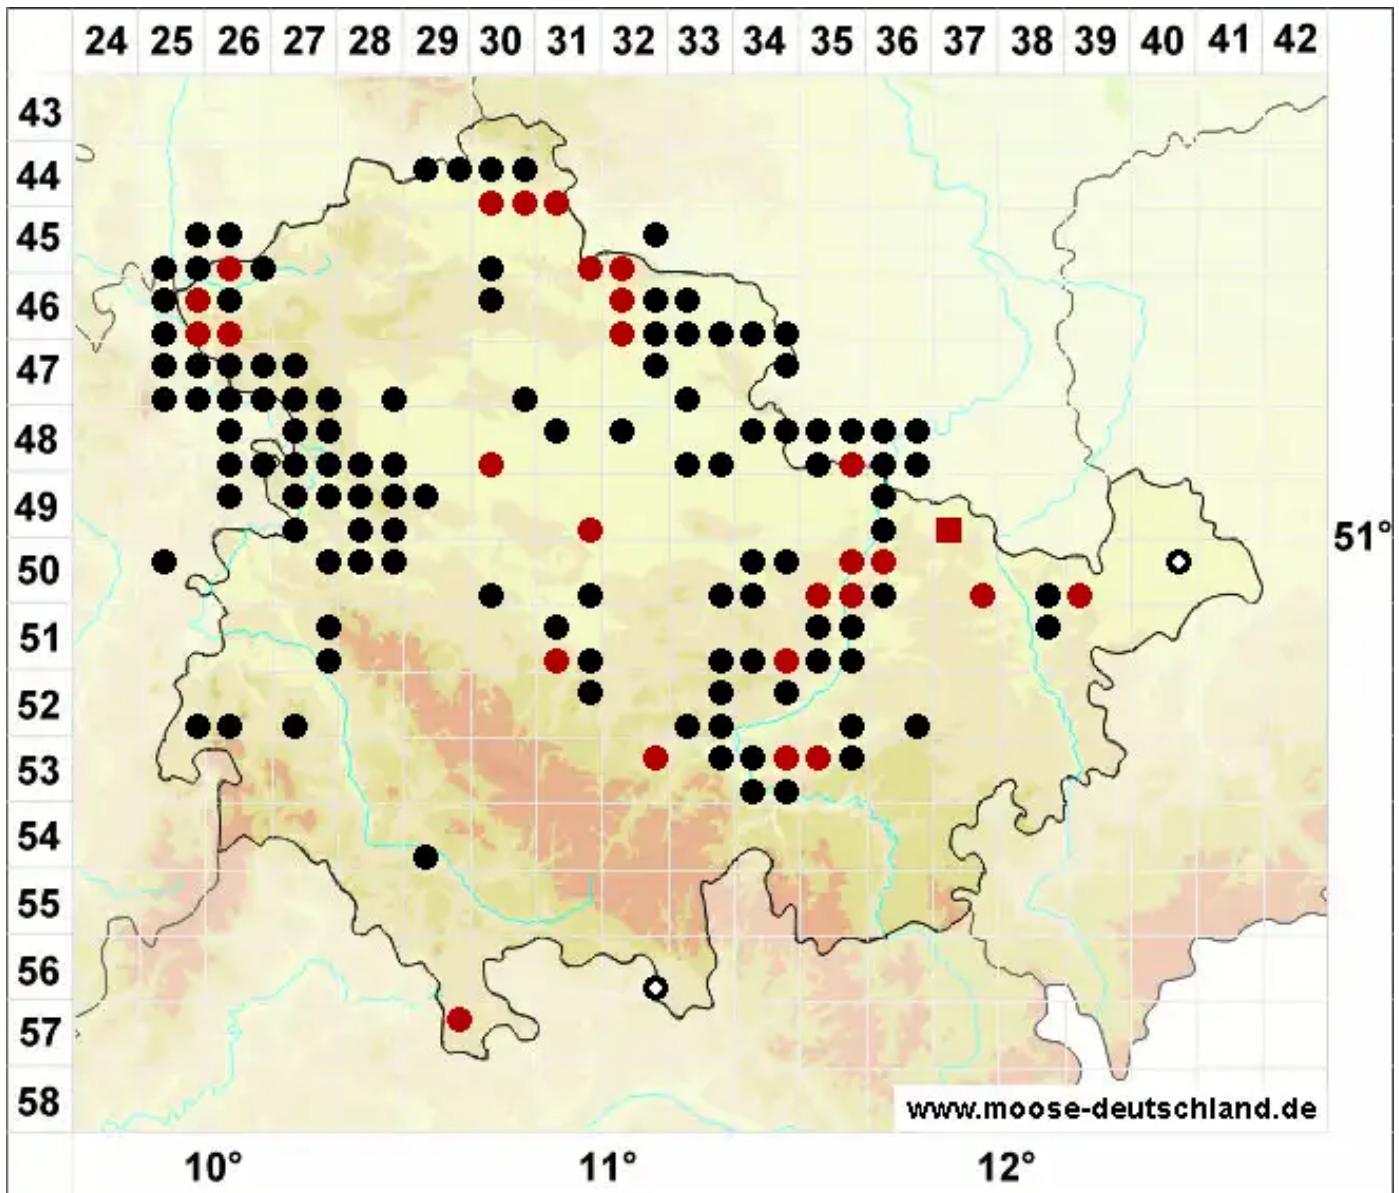

Microbryum curvicollum (Hedw.) R.H.Zander

Krummstieliges Zwergglanzmoos, Krummstieliges Feldglanzmoos

Legende:

- Symbole:**
- Ausgefülltes Symbol:
Zeitraum von 1980 bis heute (Aktuelle Angabe)
 - Leeres Symbol:
Zeitraum vor 1980 (Altangabe)
 - Quadrat: Herbarbeleg