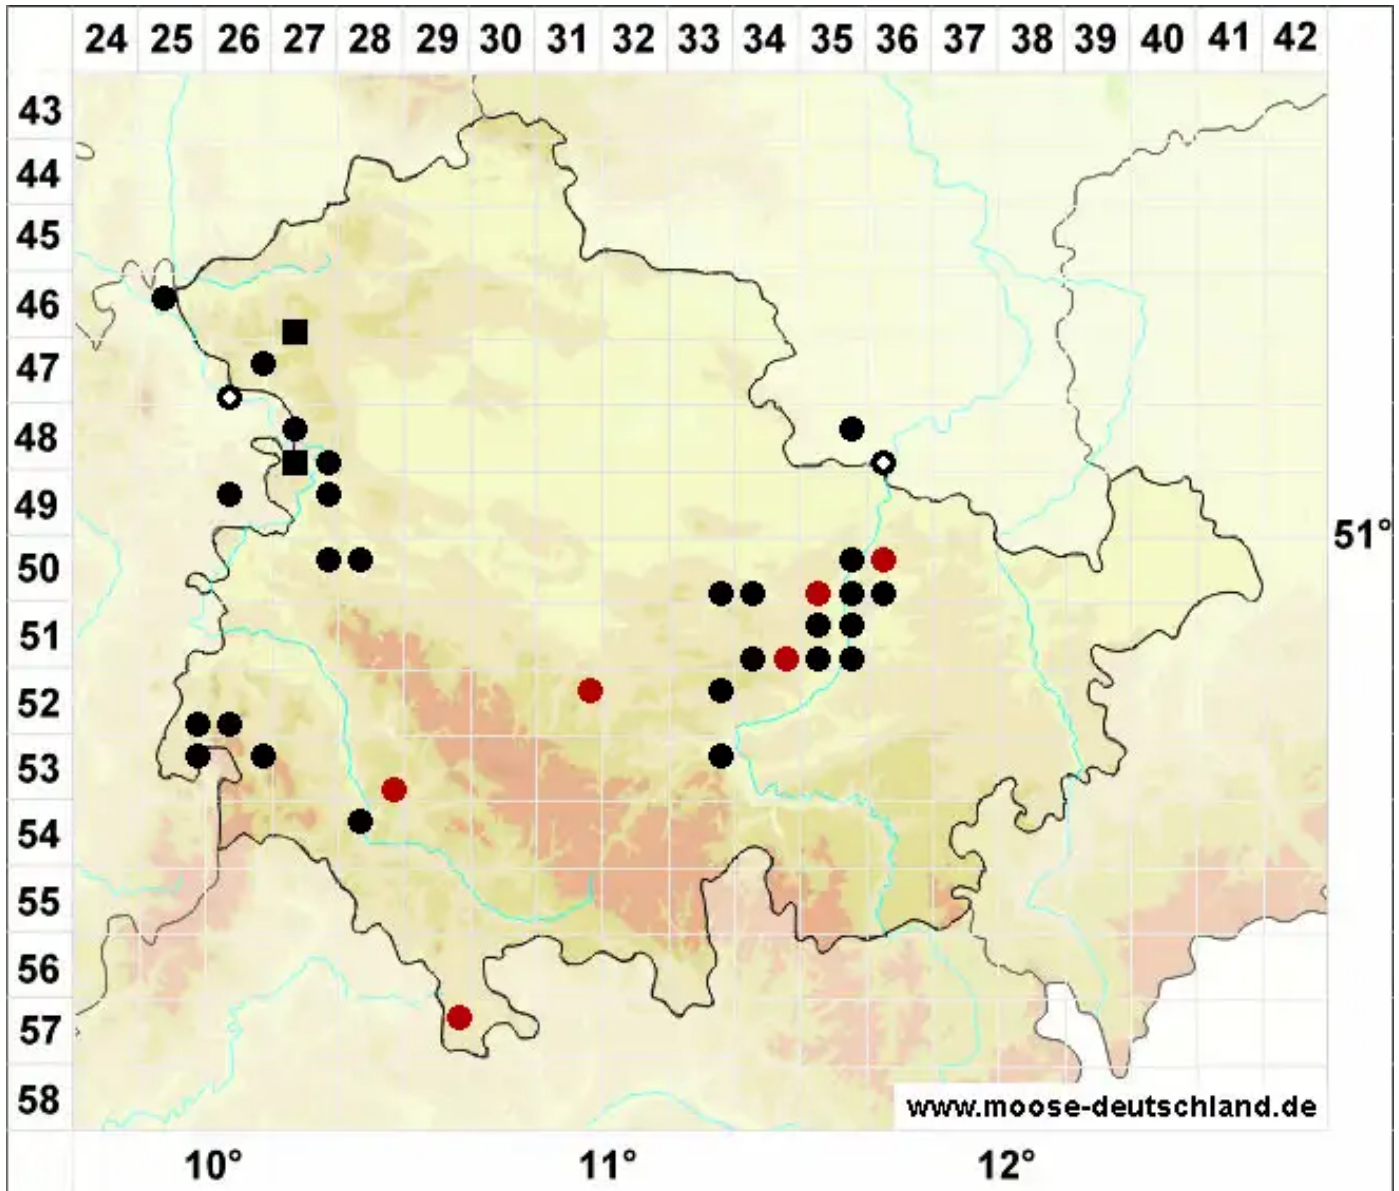

Pottiopsis caespitosa (Brid.) Blockeel & A.J.E.Sm.

Rasiges Zwergpottmoos, Rasiges Neupottmoos

Legende:

- Symbole:**
Ausgefülltes Symbol:
Zeitraum von 1980 bis heute (Aktuelle Angabe)
Leeres Symbol:
Zeitraum vor 1980 (Altangabe)
Quadrat: Herbarbeleg