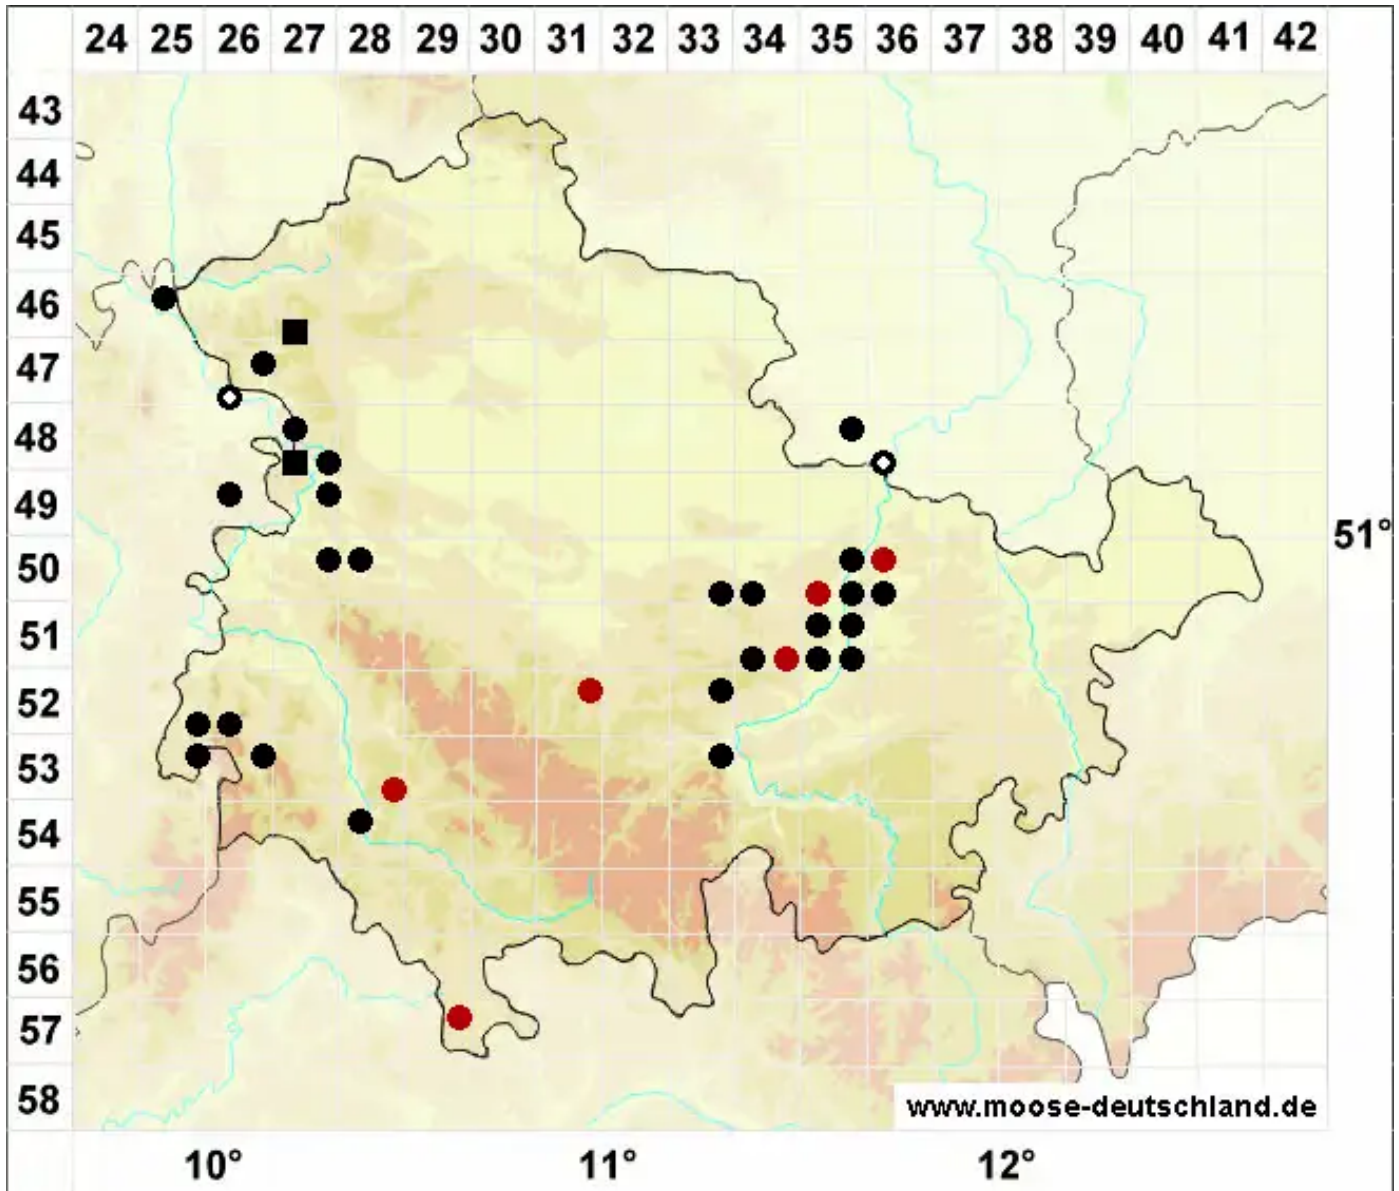

Pottiopsis caespitosa (Brid.) Blockeel & A.J.E.Sm.

Rasiges Zwergpottmoos, Rasiges Neupottmoos

Legende:

- Symbole:**
- Ausgefülltes Symbol:
Zeitraum von 1980 bis heute (Aktuelle Angabe)
 - Leeres Symbol:
Zeitraum vor 1980 (Altangabe)
 - Quadrat: Herbarbeleg