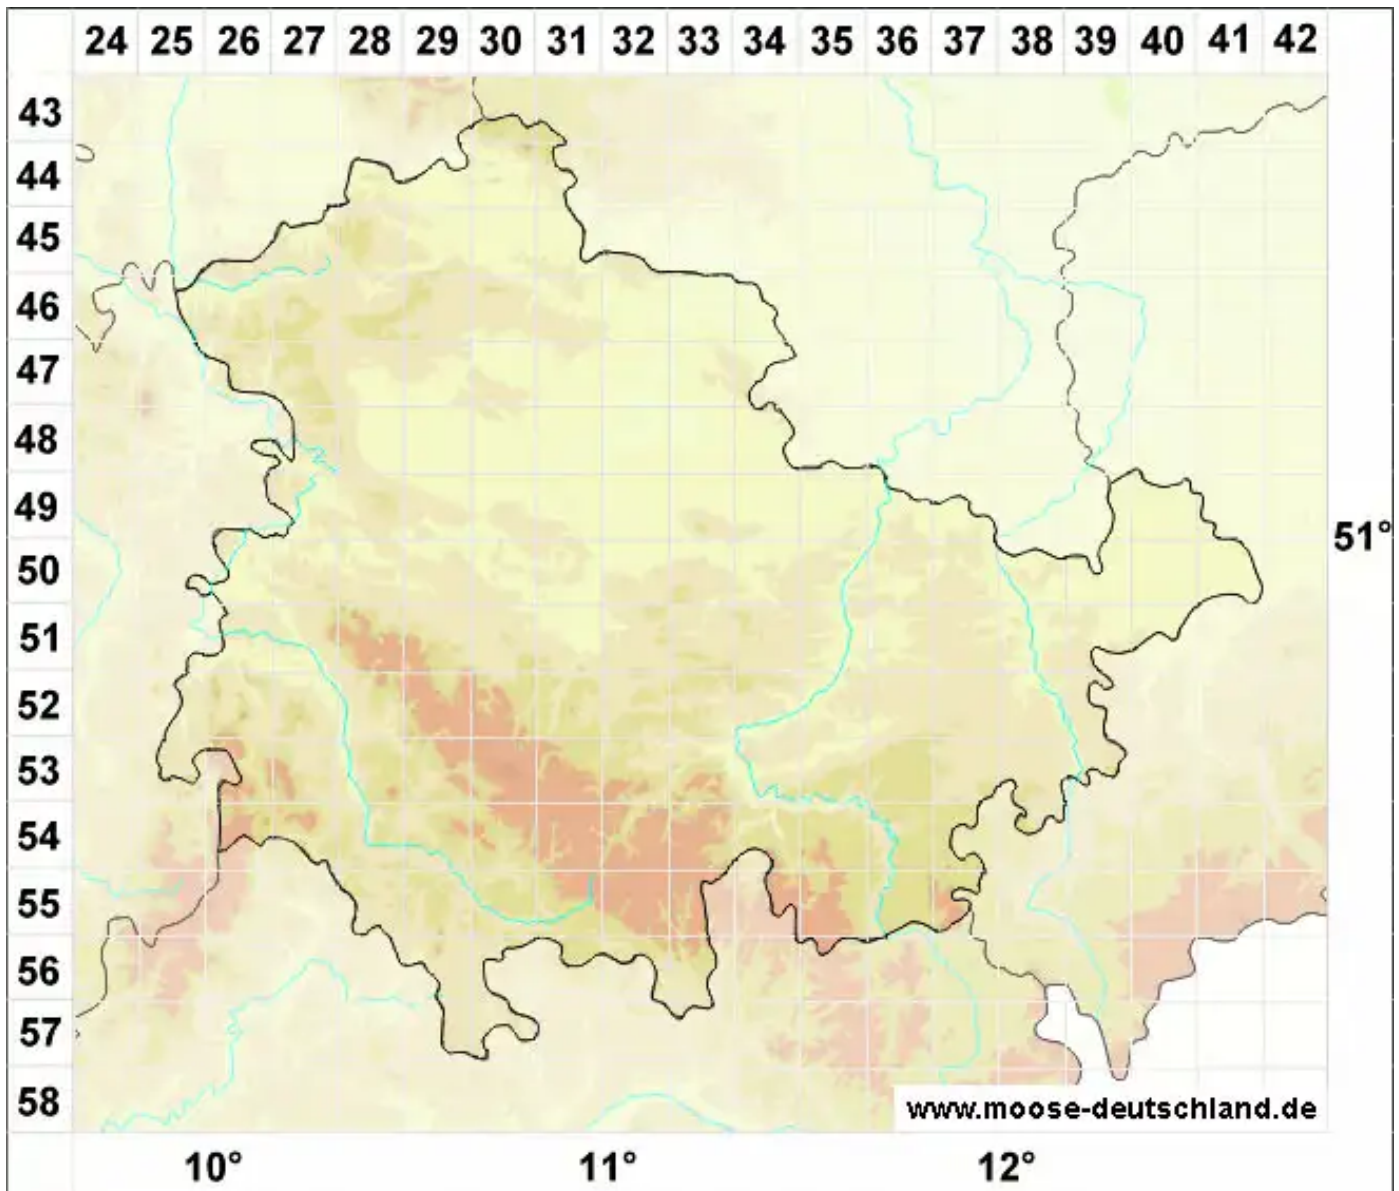

Protolophozia elongata (Steph.) Schljakov

Verlängertes Scheinspitzmoos

Legende:

Symbole:

Ausgefülltes Symbol:
Zeitraum von 1980 bis heute (Aktuelle Angabe)

Leeres Symbol:
Zeitraum vor 1980 (Altangabe)

Quadrat: Herbarbeleg