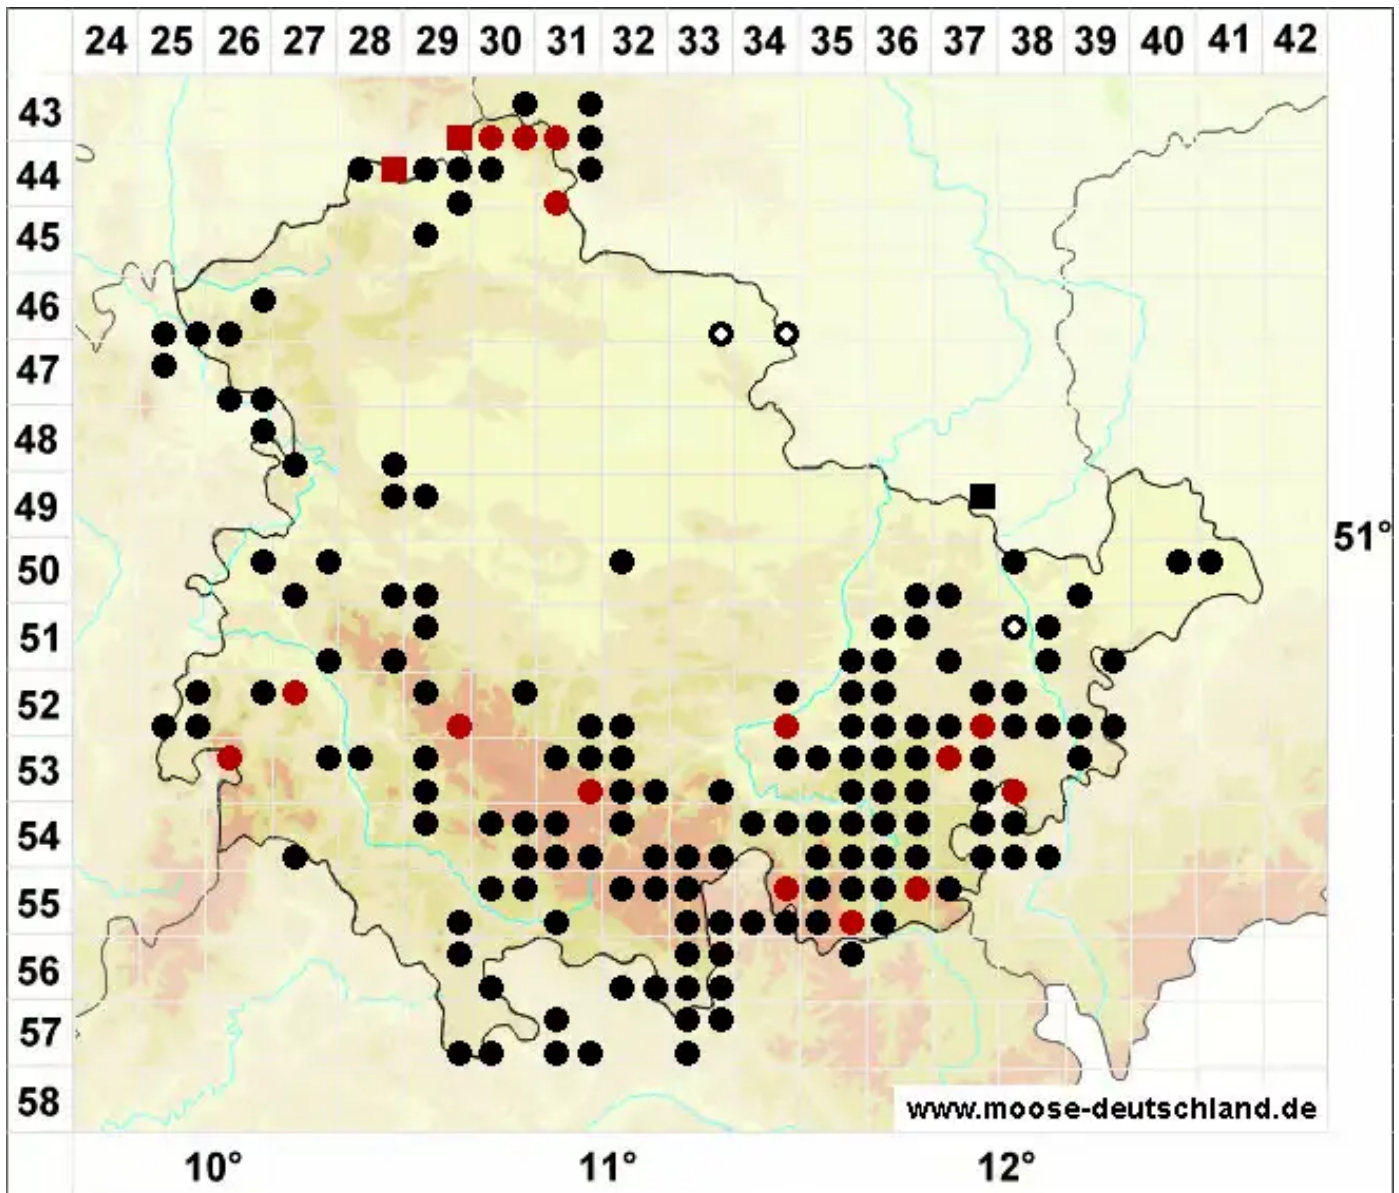

# Pseudephemerum nitidum (Hedw.) Loeske

Glänzendes Scheintagmoos

Legende:

- Symbole:**
- Ausgefülltes Symbol:  
Zeitraum von 1980 bis heute (Aktuelle Angabe)
  - Leeres Symbol:  
Zeitraum vor 1980 (Altangabe)
  - Quadrat: Herbarbeleg