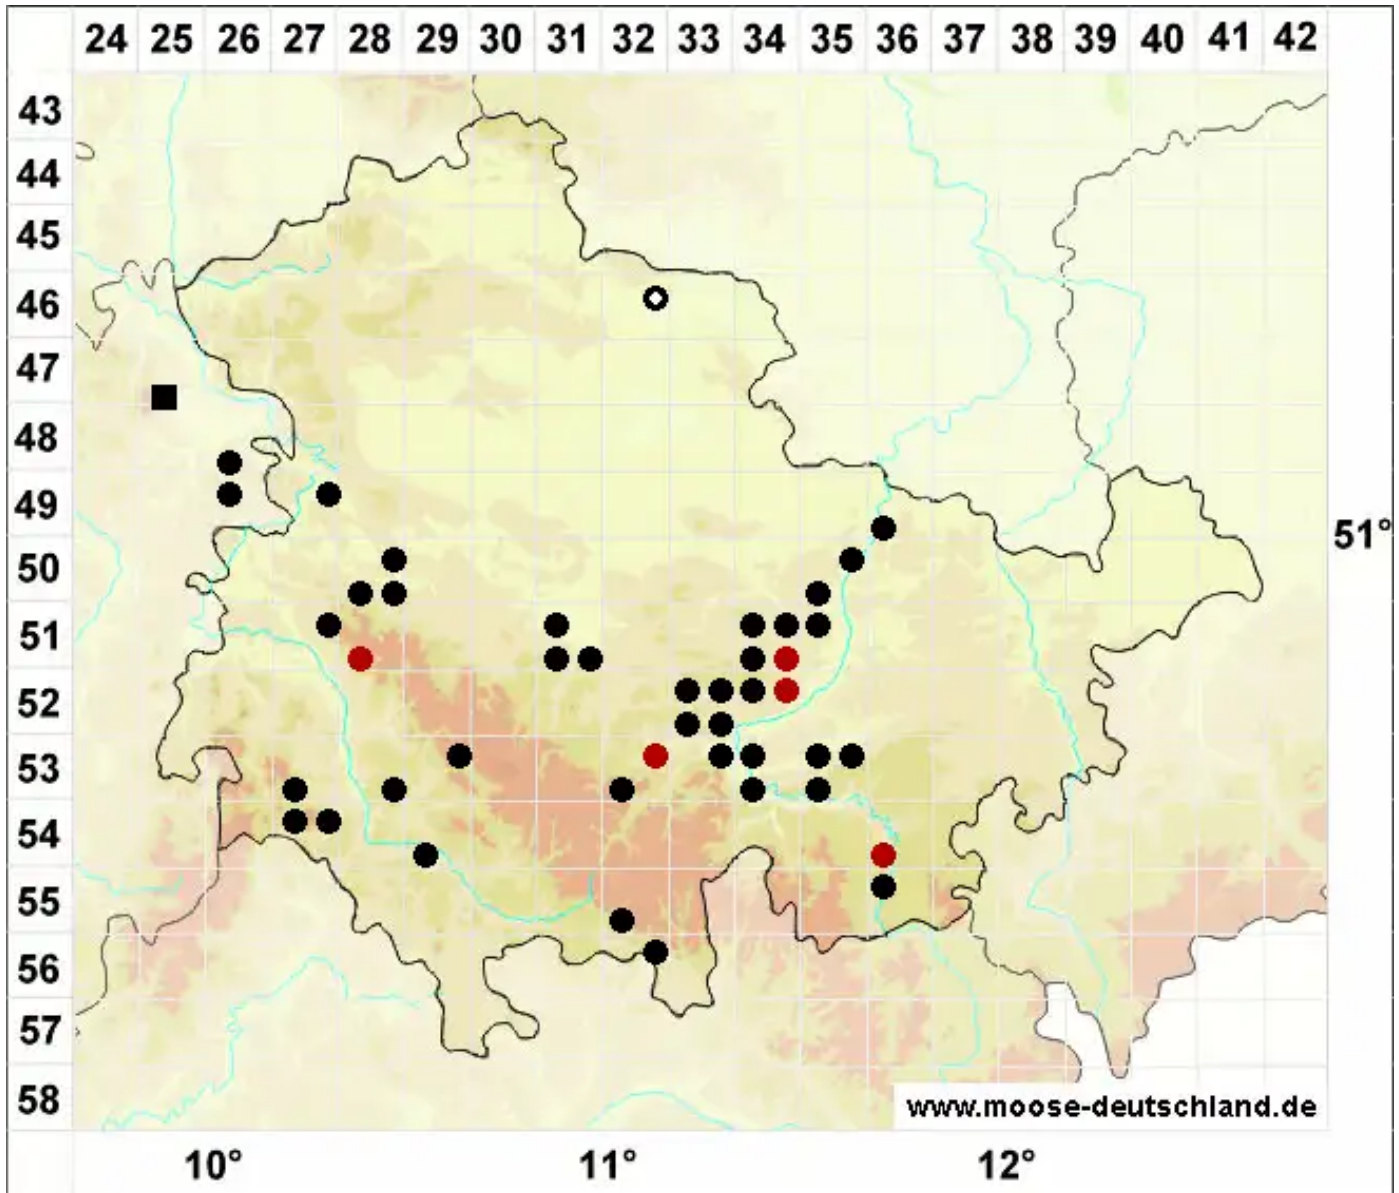

Pseudoleskeella catenulata (Brid. ex Schrad.) Kindb.

Echtes Kettenmoos, Fels-Kettenmoos

Legende:

- Symbole:**
- Ausgefülltes Symbol:
Zeitraum von 1980 bis heute (Aktuelle Angabe)
 - Leeres Symbol:
Zeitraum vor 1980 (Altangabe)
 - Quadrat: Herbarbeleg