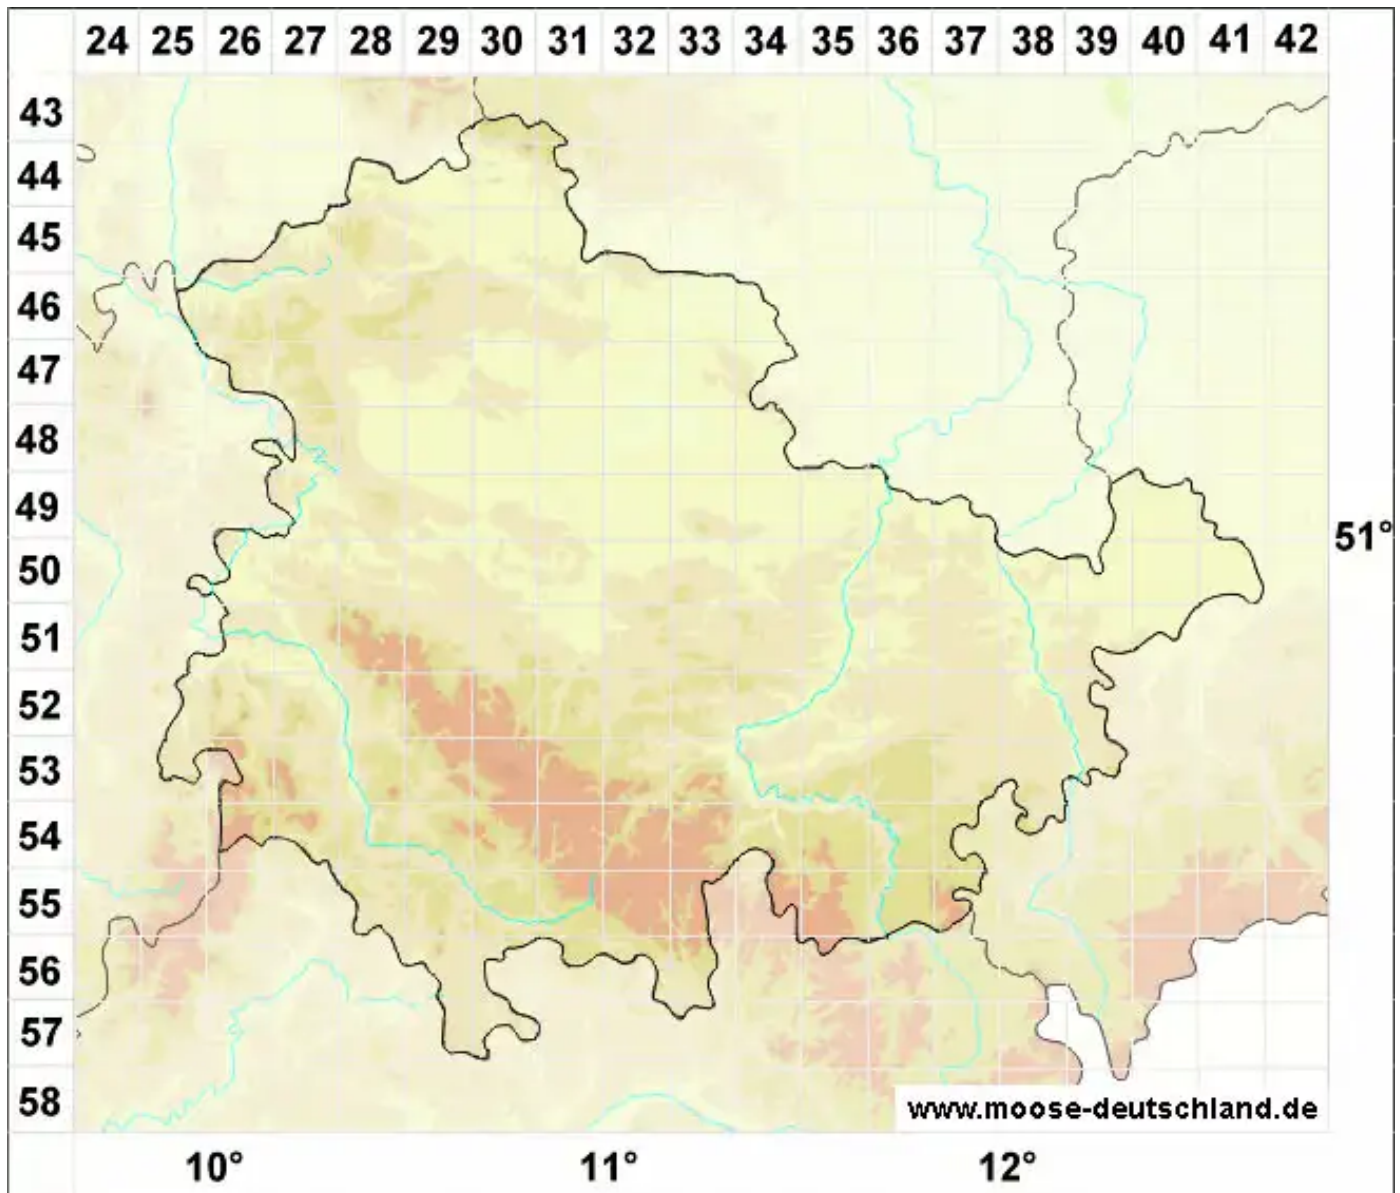

Lescuraea radicata (Mitt.) Mönk.

Bewurzeltetes Streifenmoos

Legende:

- Symbole:**
- Ausgefülltes Symbol:
Zeitraum von 1980 bis heute (Aktuelle Angabe)
 - Leeres Symbol:
Zeitraum vor 1980 (Altangabe)
 - Quadrat: Herbarbeleg