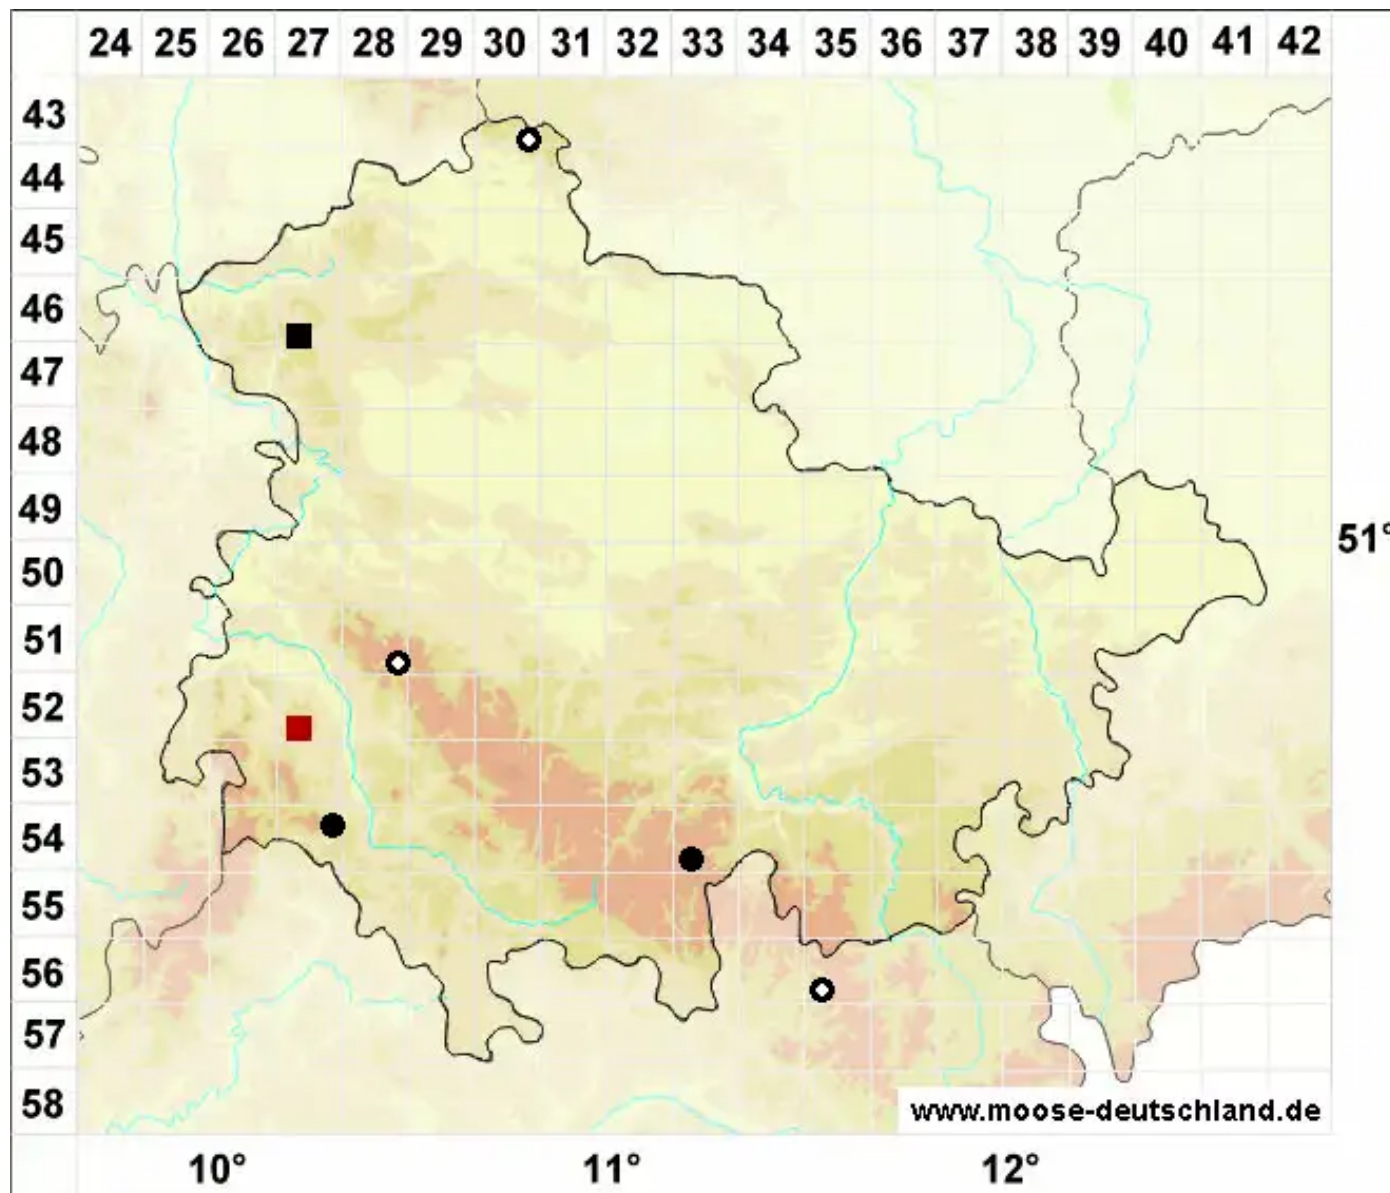

Lescuraea incurvata (Hedw.) E.Lawton

Gekrümmtes Streifenmoos

Legende:

Symbole:

Ausgefülltes Symbol:
Zeitraum von 1980 bis heute (Aktuelle Angabe)

Leeres Symbol:
Zeitraum vor 1980 (Altangabe)

Quadrat: Herbarbeleg