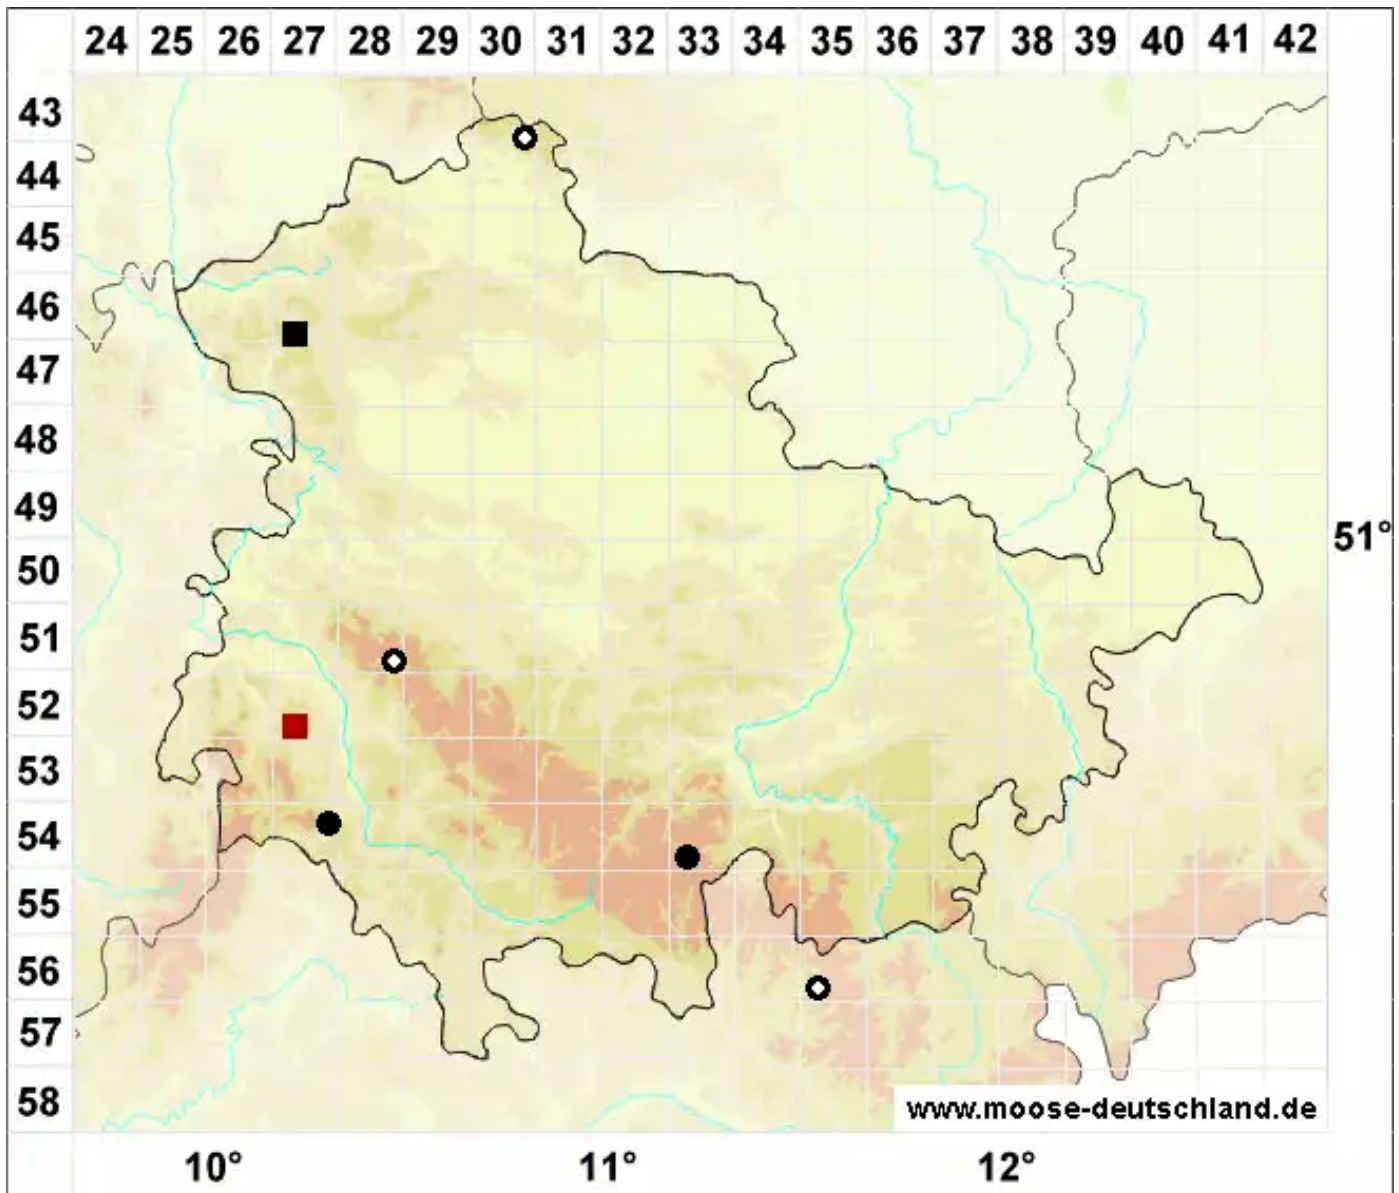

Lescuraea incurvata (Hedw.) E.Lawton

Gekrümmtes Streifenmoos

Legende:

Symbole:
Ausgefülltes Symbol:
Zeitraum von 1980 bis heute (Aktuelle Angabe)
Leeres Symbol:
Zeitraum vor 1980 (Altangabe)
Quadrat: Herbarbeleg