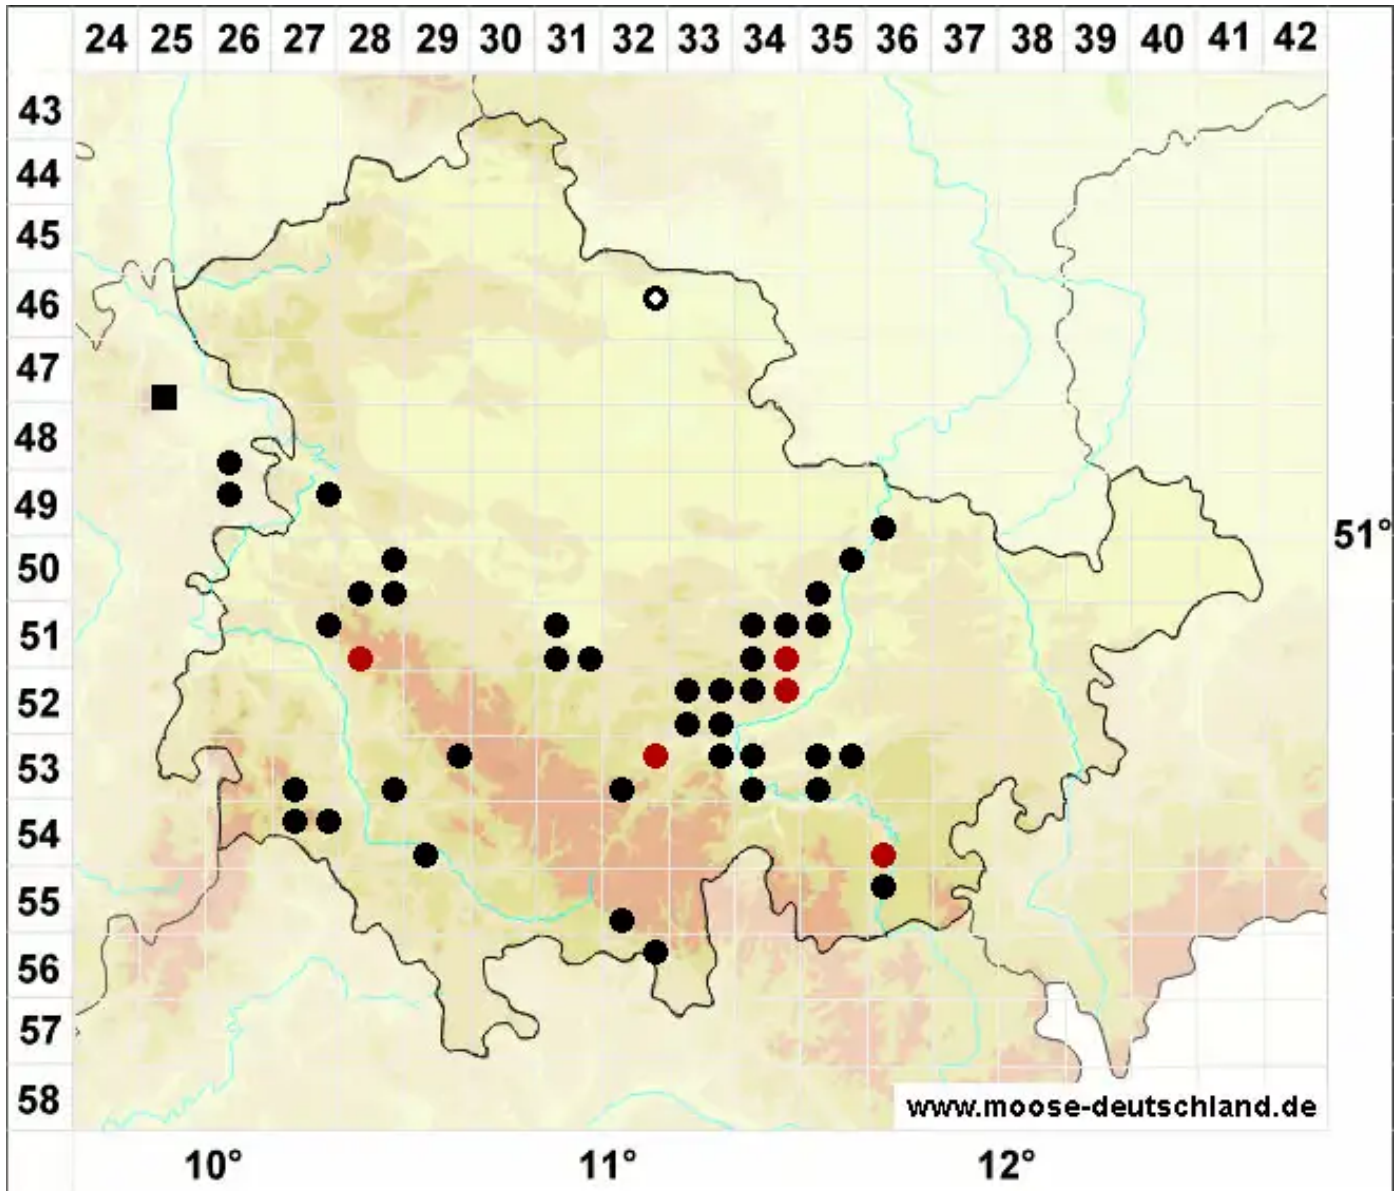

Pseudoleskeella catenulata (Brid. ex Schrad.) Kindb.

Echtes Kettenmoos, Fels-Kettenmoos

Legende:

- Symbole:**
- Ausgefülltes Symbol:
Zeitraum von 1980 bis heute (Aktuelle Angabe)
 - Leeres Symbol:
Zeitraum vor 1980 (Altangabe)
 - Quadrat: Herbarbeleg