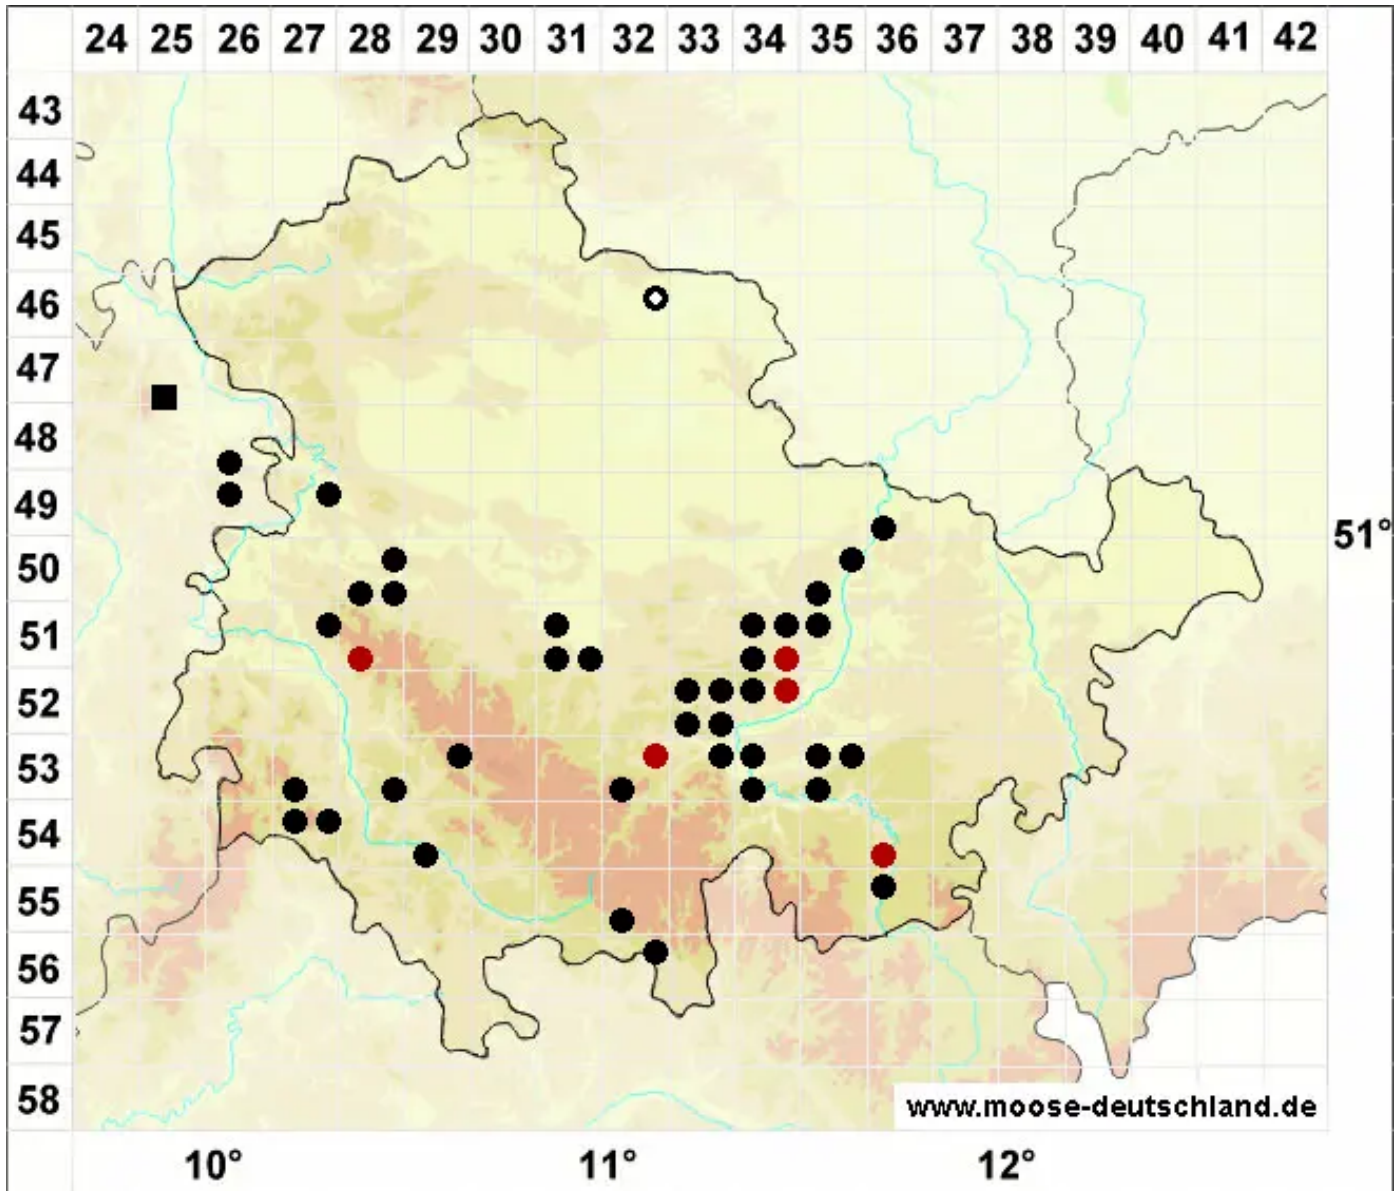

Pseudoleskeella catenulata (Brid. ex Schrad.) Kindb.

Echtes Kettenmoos, Fels-Kettenmoos

Legende:

- Symbole:**
- Ausgefülltes Symbol:
Zeitraum von 1980 bis heute (Aktuelle Angabe)
 - Leeres Symbol:
Zeitraum vor 1980 (Altangabe)
 - Quadrat: Herbarbeleg