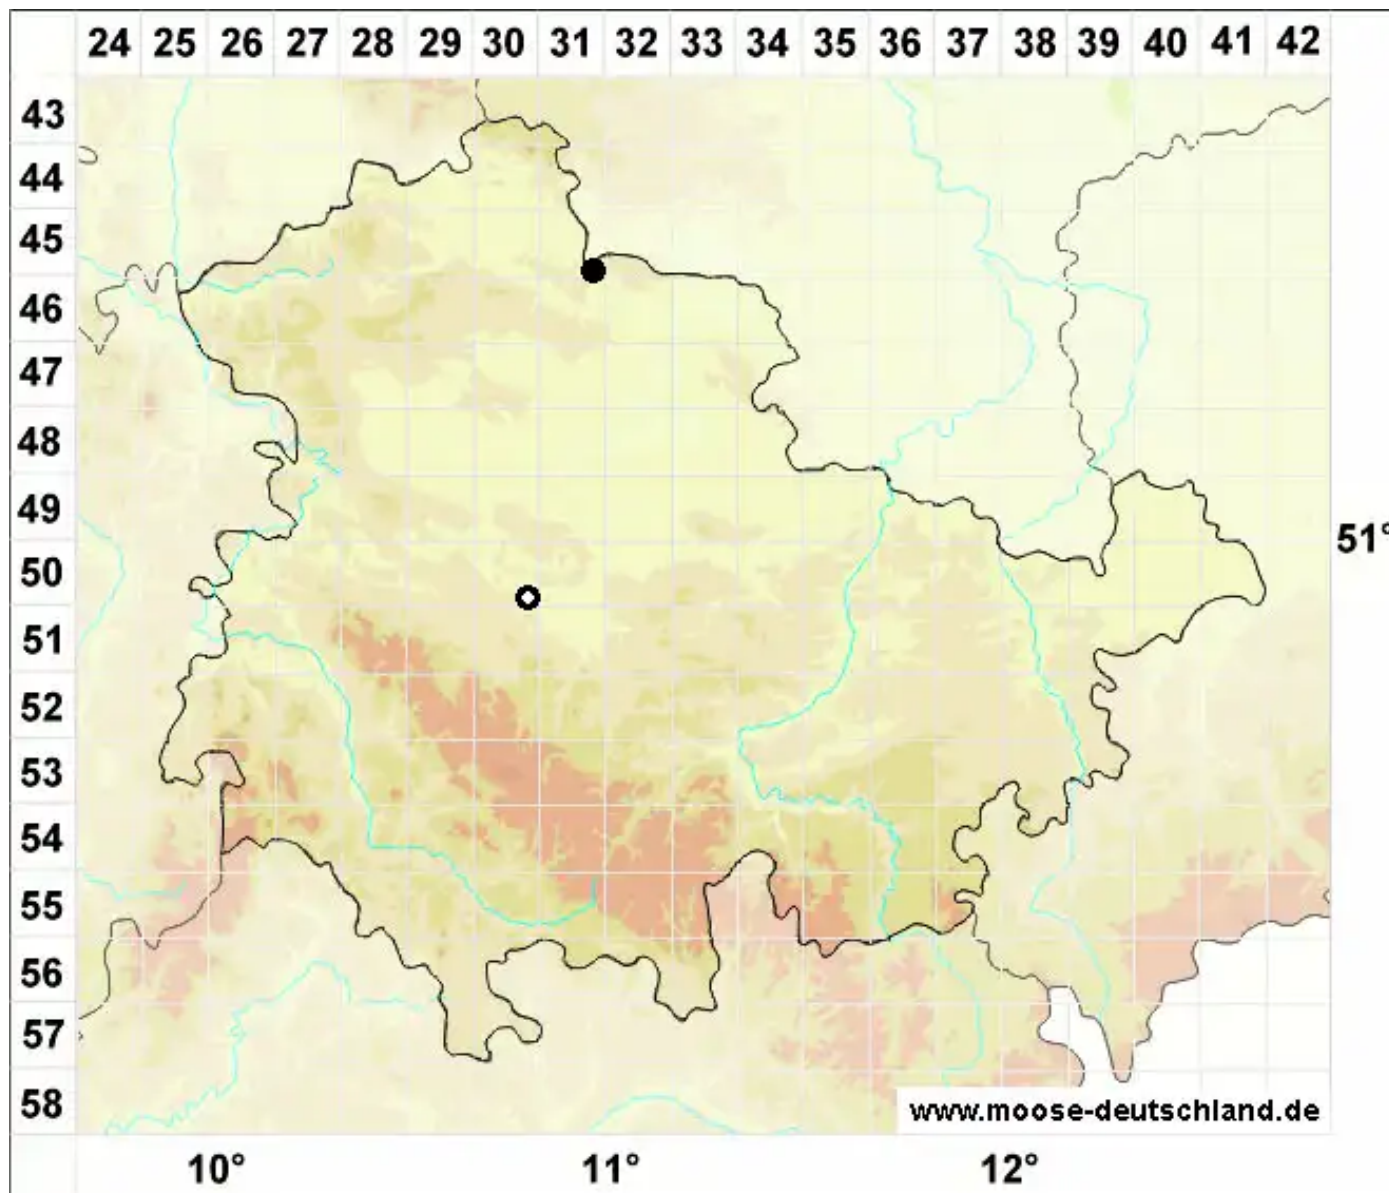

***Pterygoneurum lamellatum* (Lindb.) Jur.**

Lamellen-Flügelneremoos

Legende:

Symbole:

Ausgefülltes Symbol:
Zeitraum von 1980 bis heute (Aktuelle Angabe)

Leeres Symbol:
Zeitraum vor 1980 (Altangabe)

Quadrat: Herbarbeleg