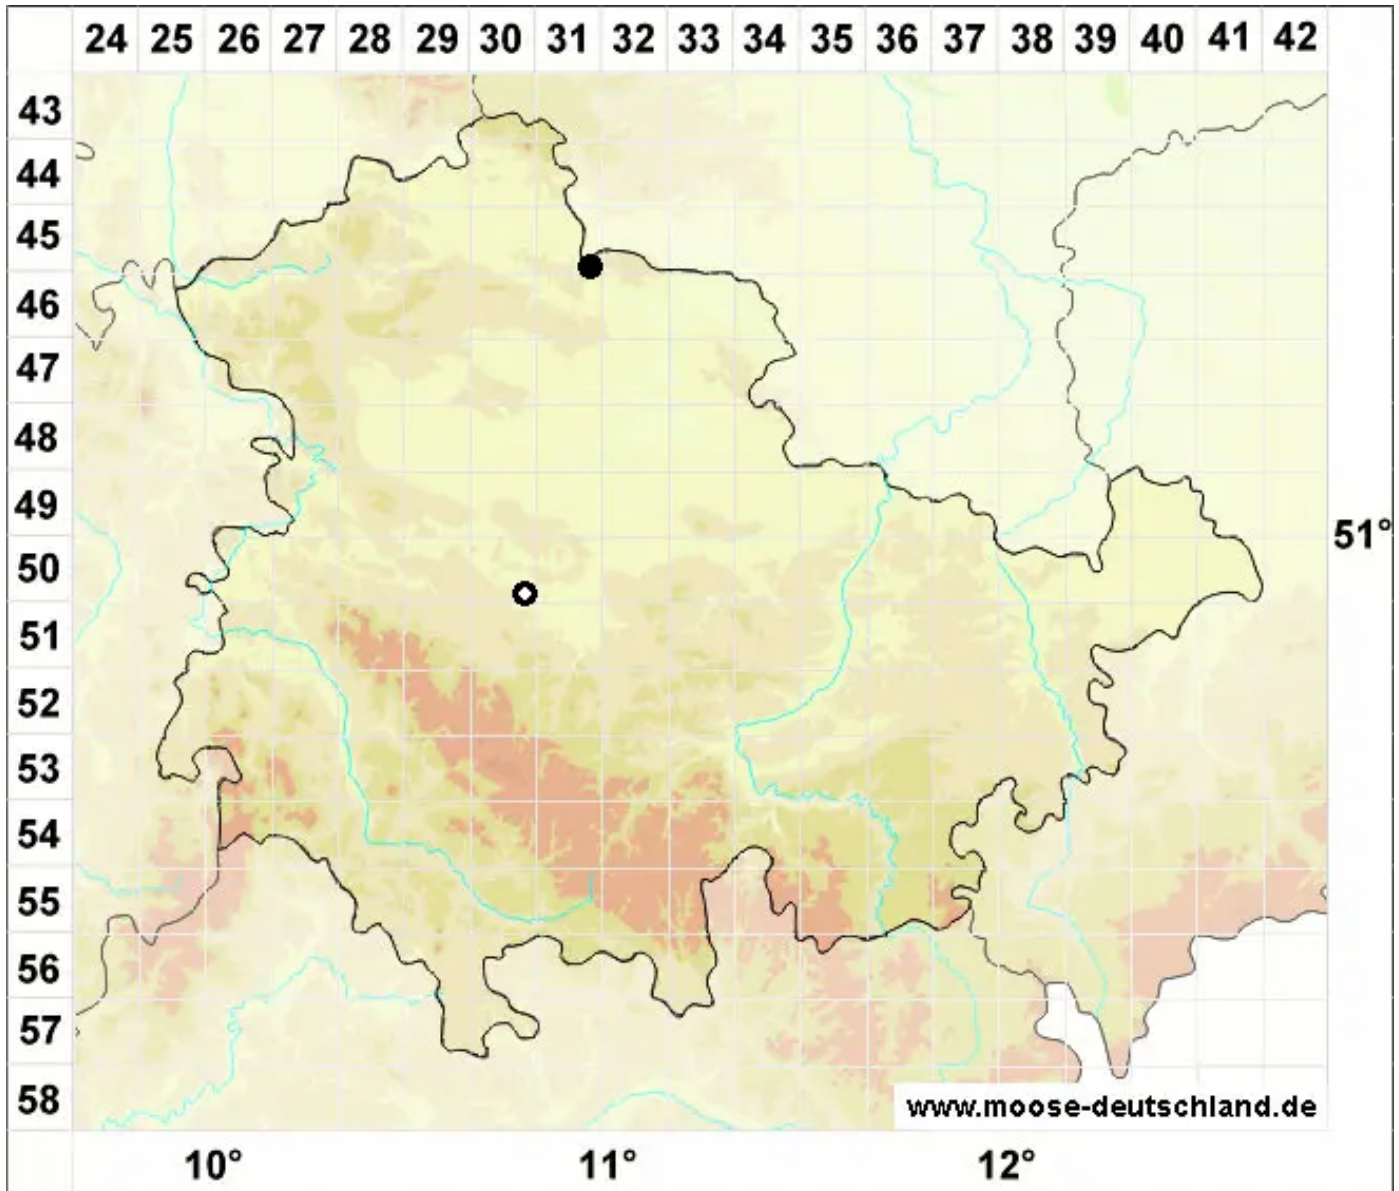

# *Pterygoneurum lamellatum* (Lindb.) Jur.

Lamellen-Flügelneremoos

Legende:

- Symbole:**
- Ausgefülltes Symbol:  
Zeitraum von 1980 bis heute (Aktuelle Angabe)
  - Leeres Symbol:  
Zeitraum vor 1980 (Altangabe)
  - Quadrat: Herbarbeleg