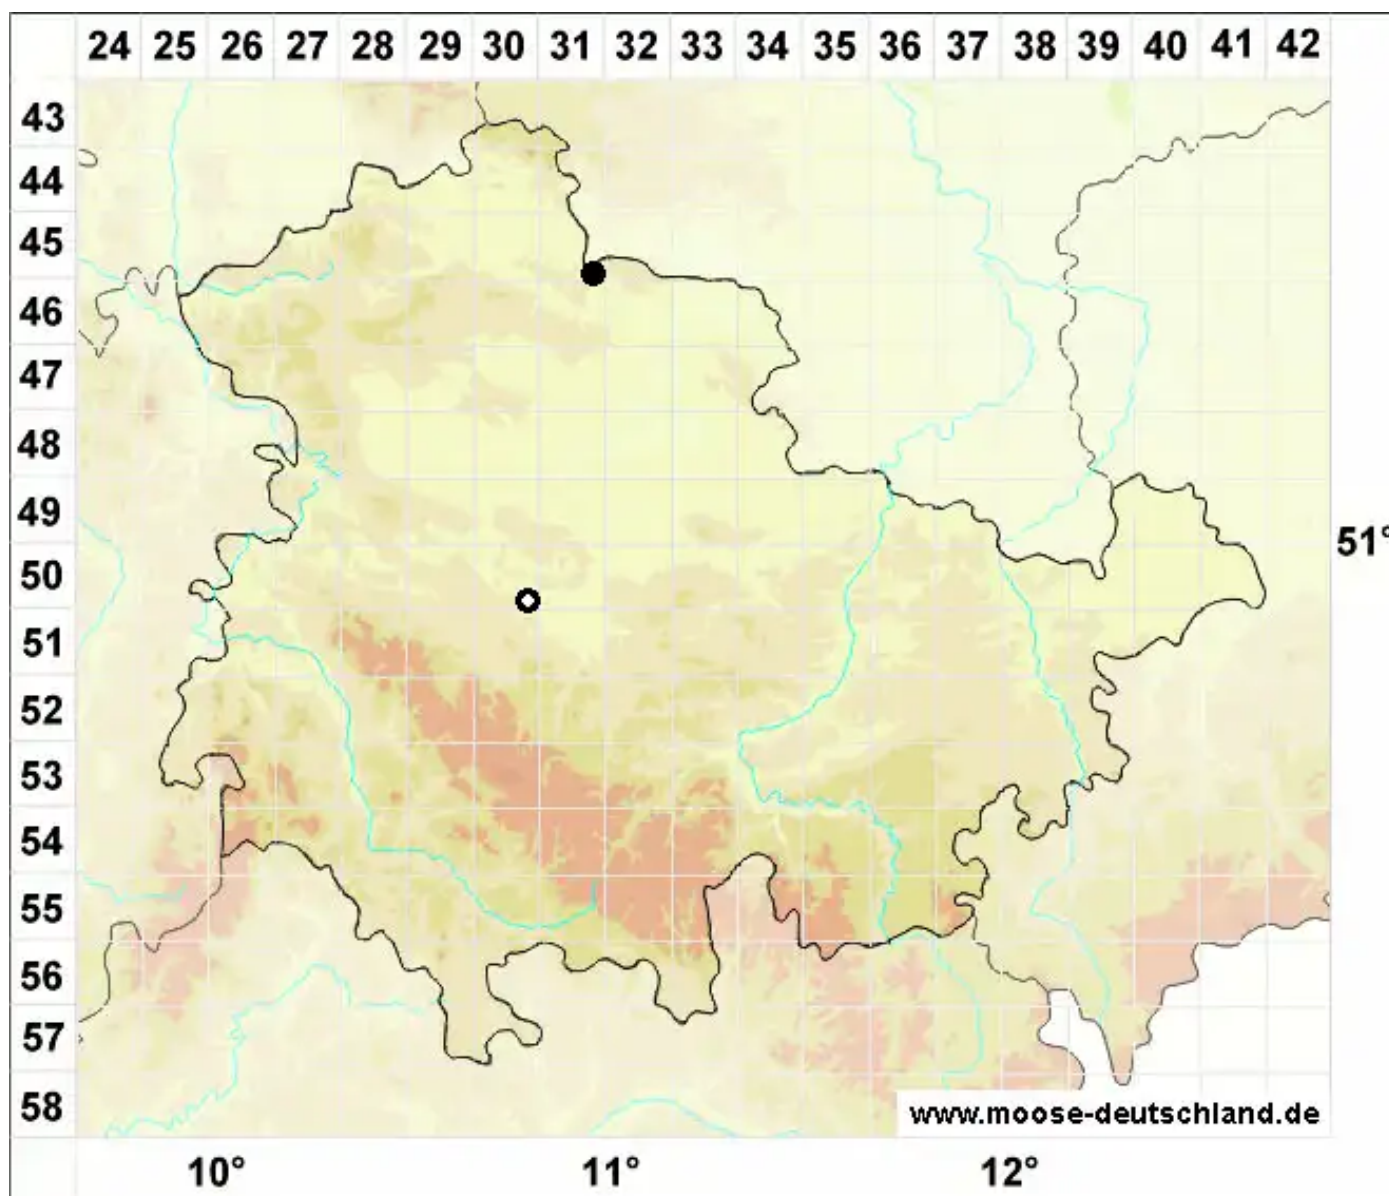

***Pterygoneurum lamellatum* (Lindb.) Jur.**

Lamellen-Flügelnervmoos

Legende:

- Symbole:**
- Ausgefülltes Symbol:
Zeitraum von 1980 bis heute (Aktuelle Angabe)
 - Leeres Symbol:
Zeitraum vor 1980 (Altangabe)
 - Quadrat: Herbarbeleg