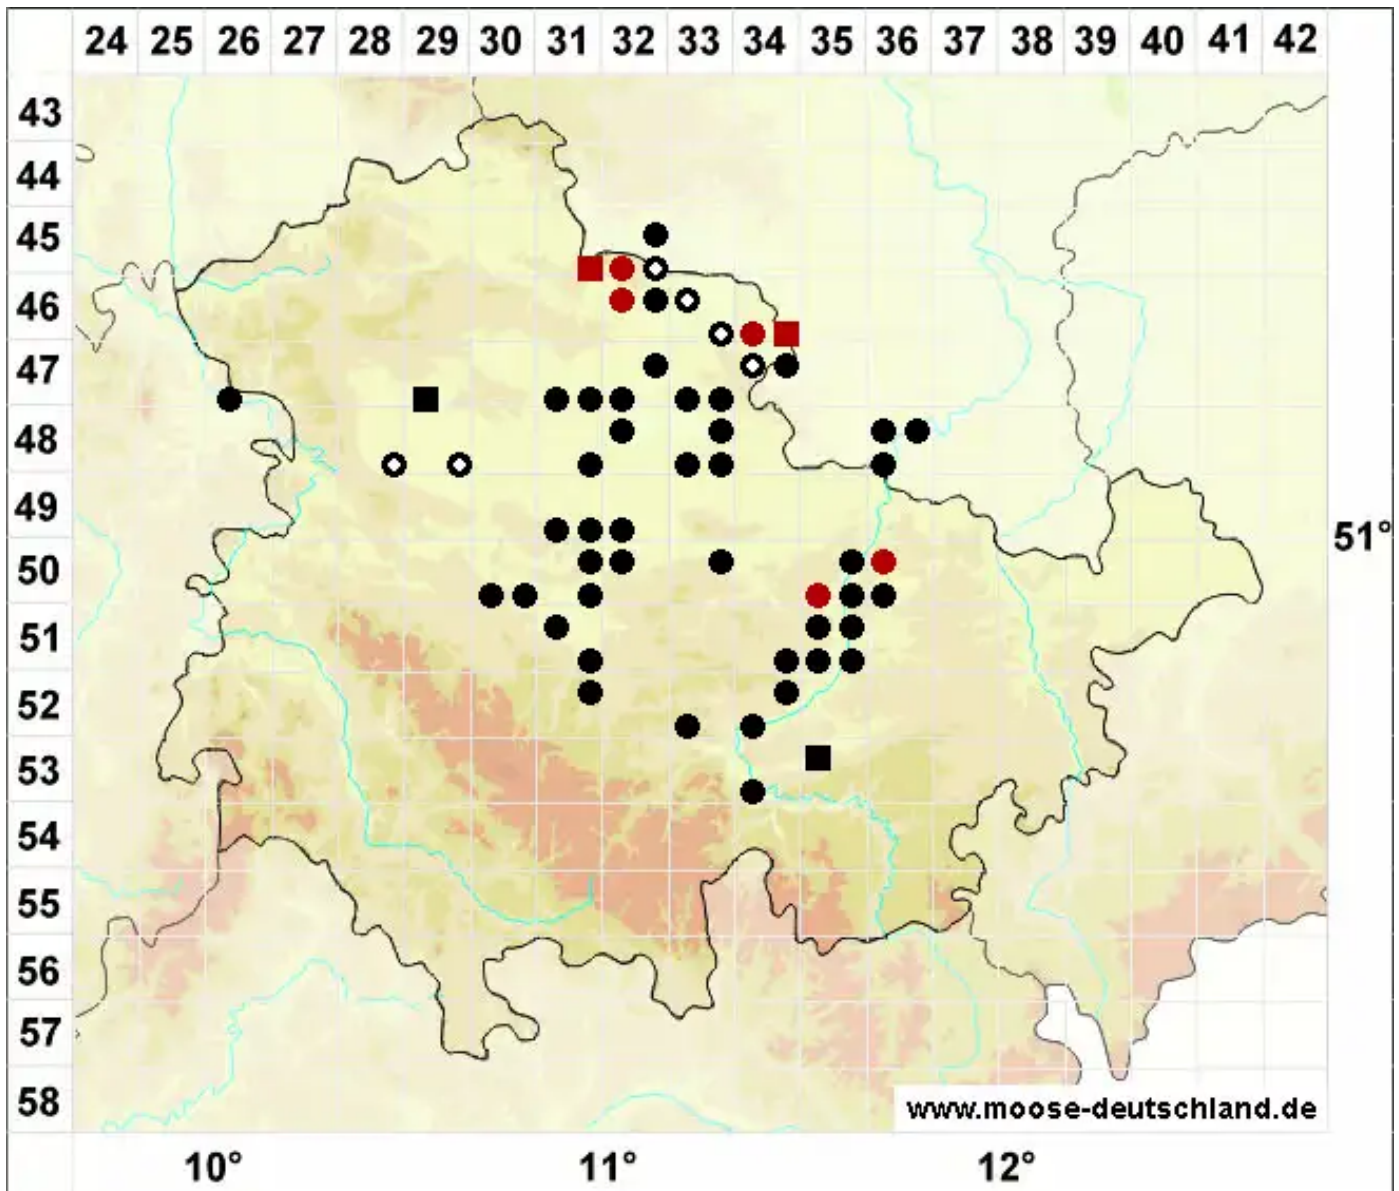

Pterygoneurum subsessile (Brid.) Jur.

Kurzstieliges Flügelnervmoos

Legende:

- Symbole:**
- Ausgefülltes Symbol:
Zeitraum von 1980 bis heute (Aktuelle Angabe)
 - Leeres Symbol:
Zeitraum vor 1980 (Altangabe)
 - Quadrat: Herbarbeleg