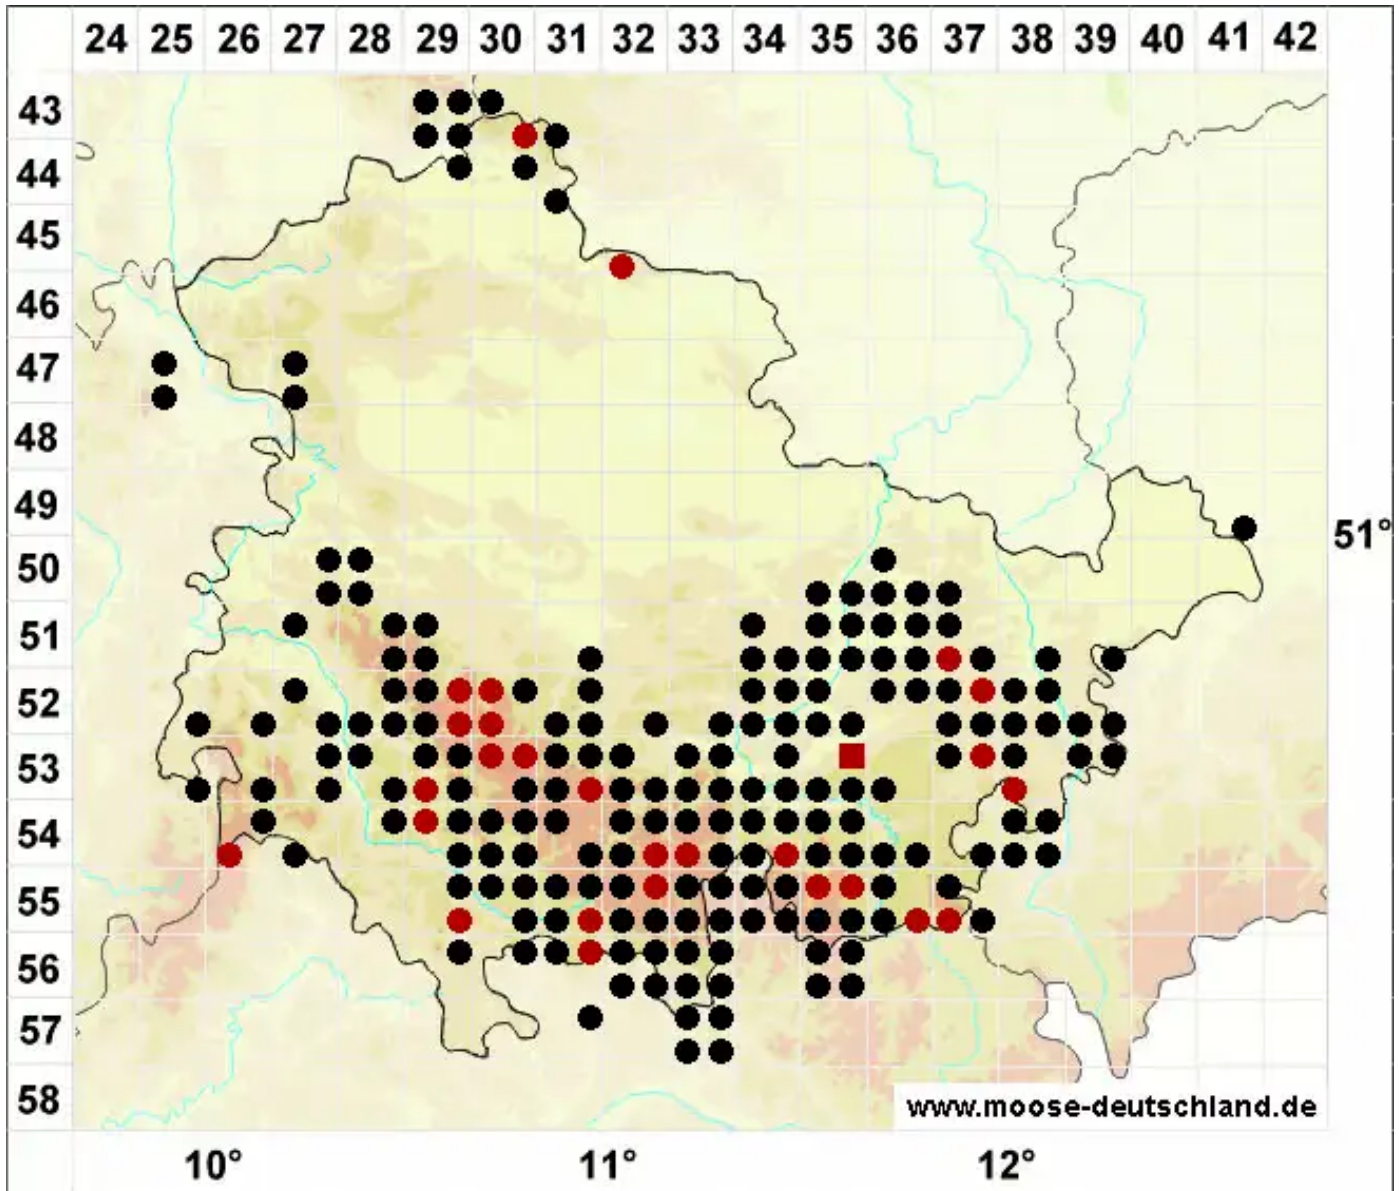

Ptilidium ciliare (L.) Hampe

Großes Federchenmoos

Legende:

- Symbole:**
- Ausgefülltes Symbol:
Zeitraum von 1980 bis heute (Aktuelle Angabe)
 - Leeres Symbol:
Zeitraum vor 1980 (Altangabe)
 - Quadrat: Herbarbeleg