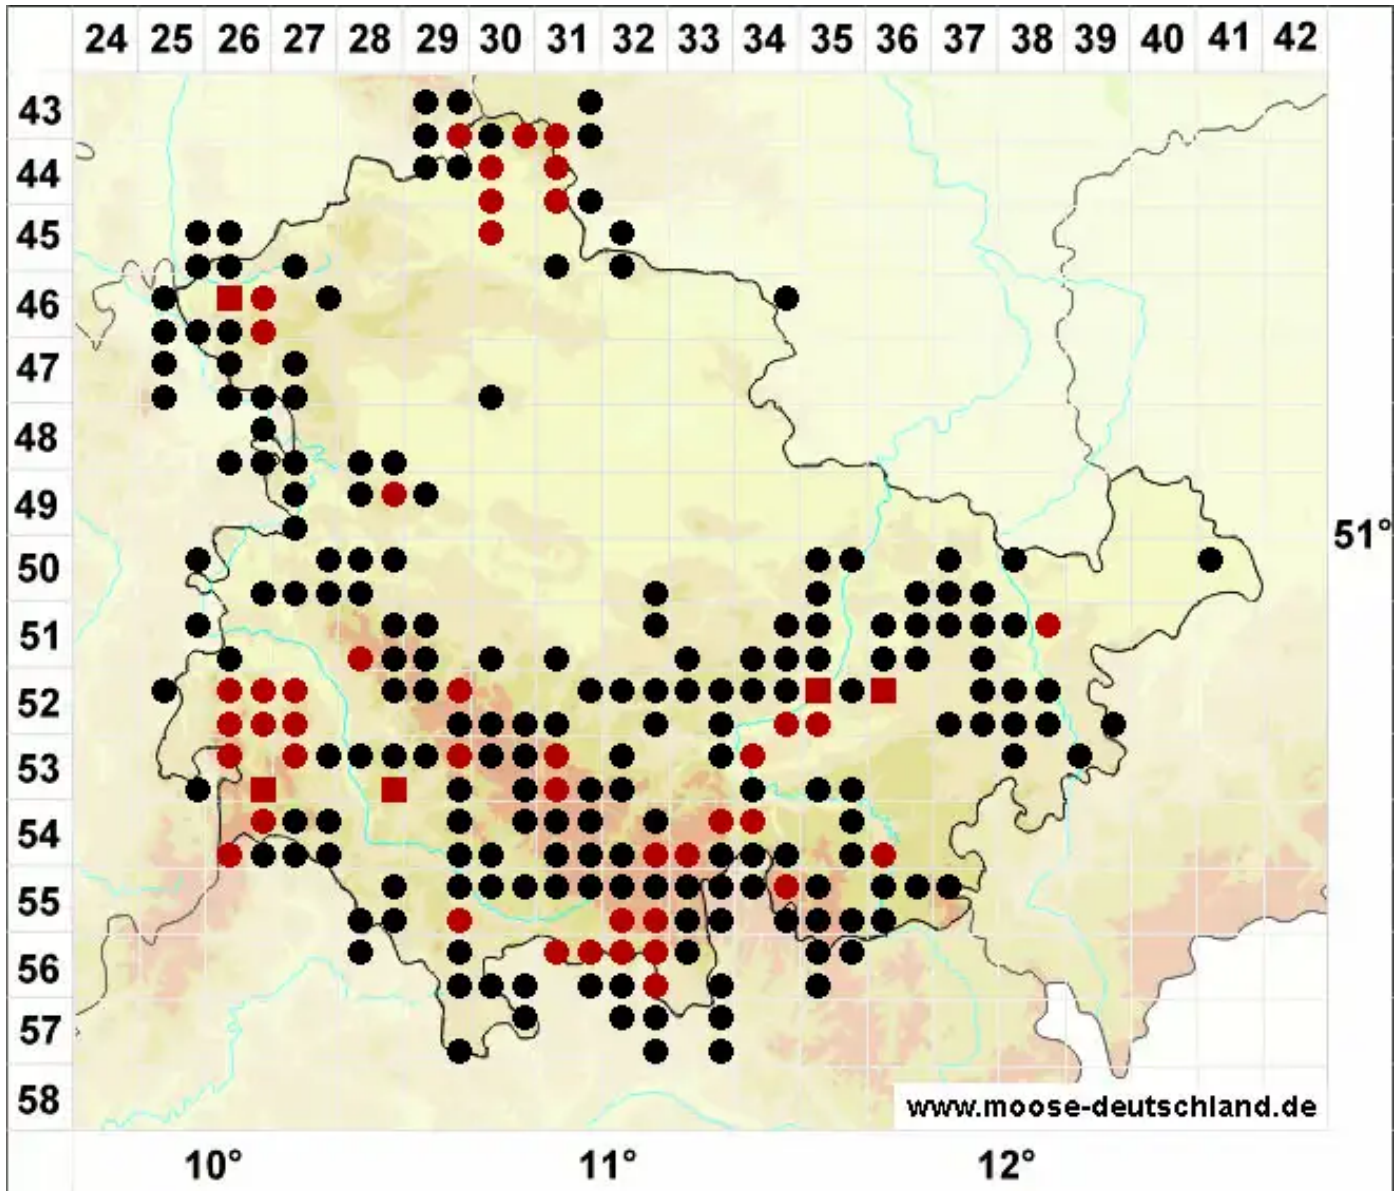

# *Ptilidium pulcherrimum* (Weber) Vain.

Schönes Federchenmoos

Legende:

- Symbole:**
- Ausgefülltes Symbol:  
Zeitraum von 1980 bis heute (Aktuelle Angabe)
  - Leeres Symbol:  
Zeitraum vor 1980 (Altangabe)
  - Quadrat: Herbarbeleg