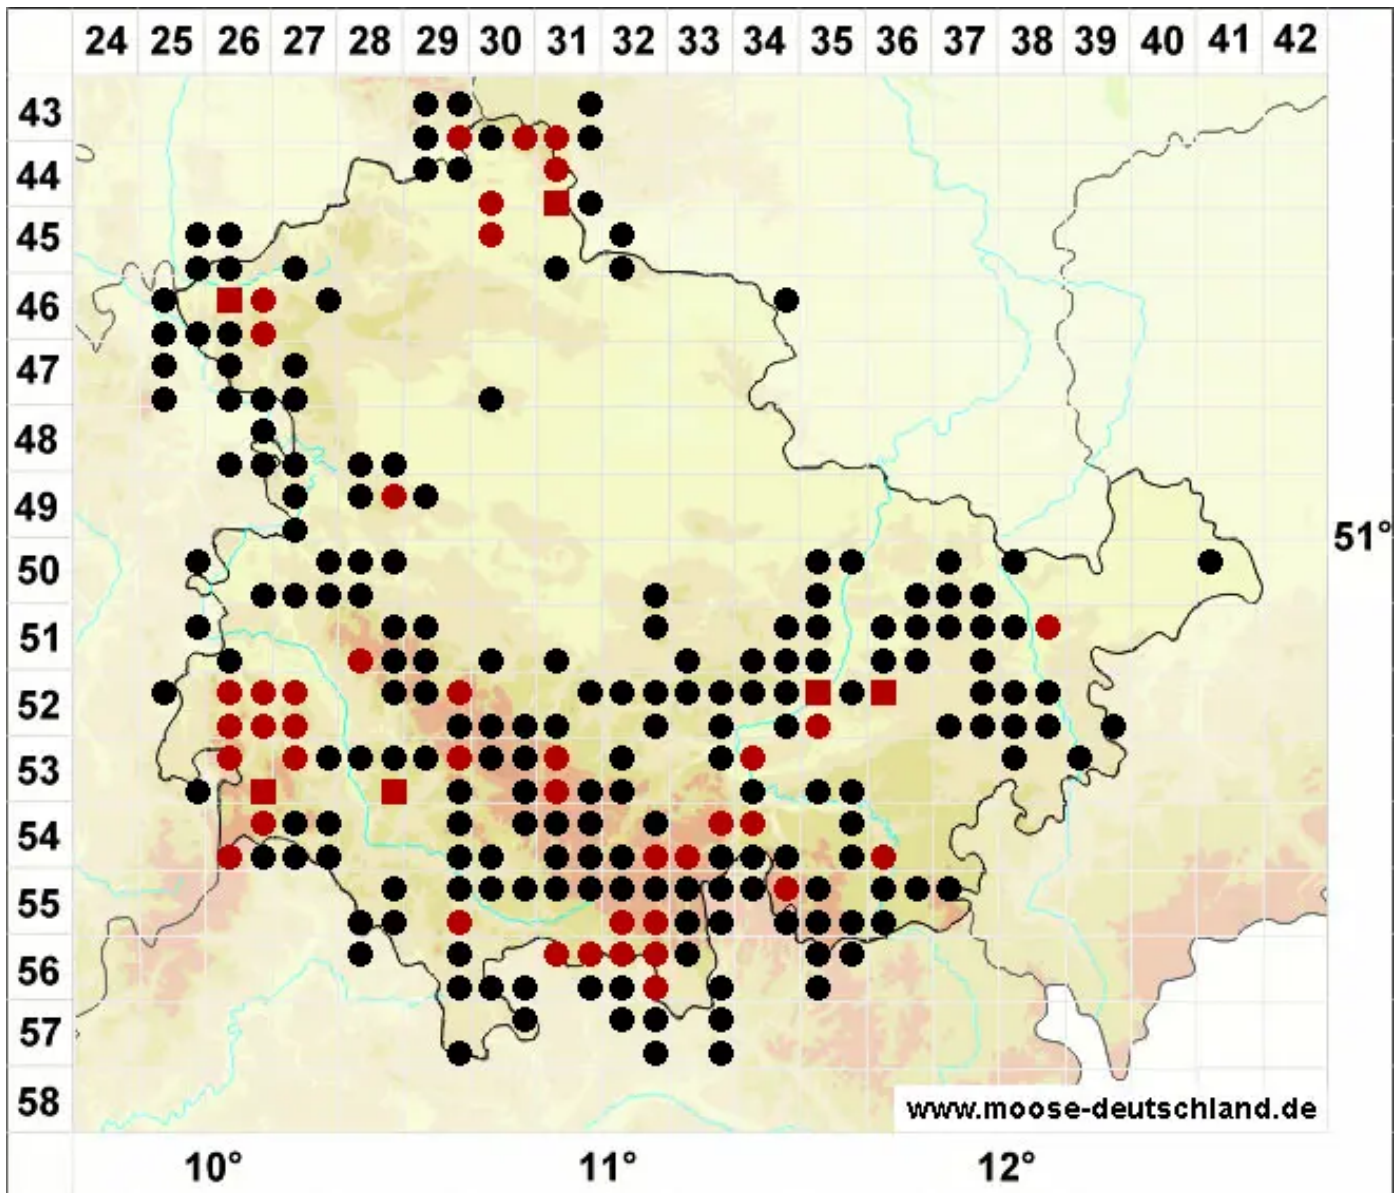

Ptilidium pulcherrimum (Weber) Vain.

Schönes Federchenmoos

Legende:

Symbole:
Ausgefülltes Symbol:
Zeitraum von 1980 bis heute (Aktuelle Angabe)
Leeres Symbol:
Zeitraum vor 1980 (Altangabe)
Quadrat: Herbarbeleg