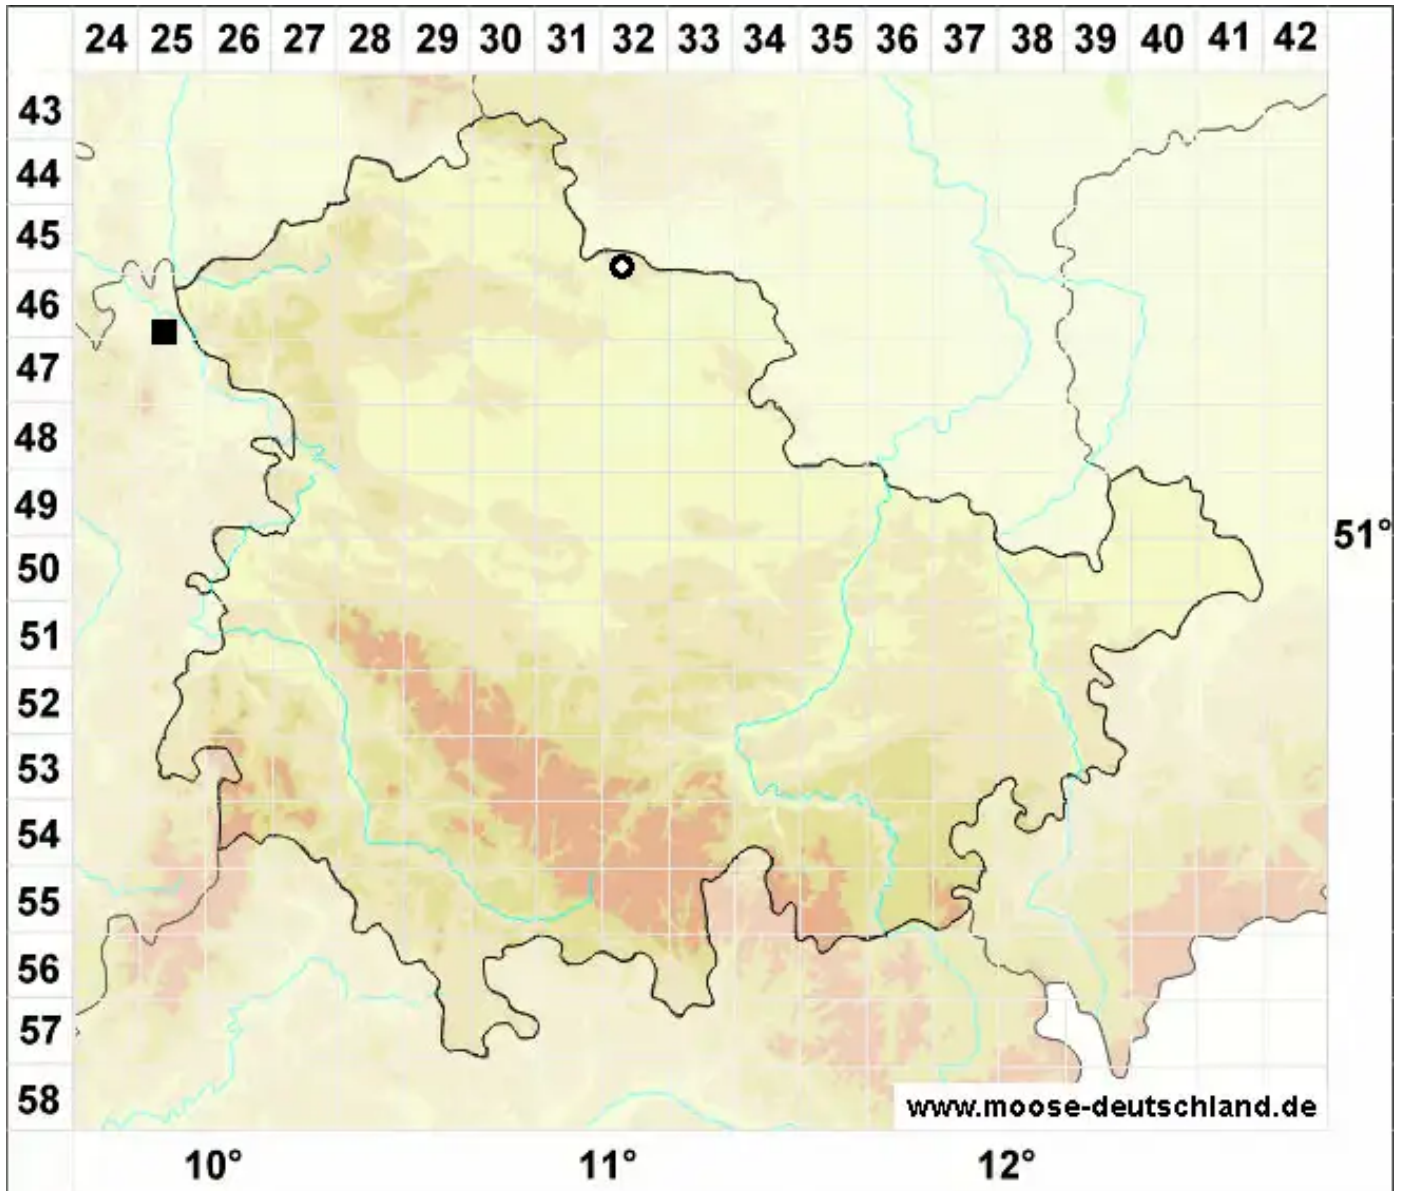

Ptychomitrium polyphyllum (Sw.) Bruch & Schimp.

Vielblättriges Faltenmützenmoos

Legende:

- Symbole:**
- Ausgefülltes Symbol:
Zeitraum von 1980 bis heute (Aktuelle Angabe)
 - Leeres Symbol:
Zeitraum vor 1980 (Altangabe)
 - Quadrat: Herbarbeleg