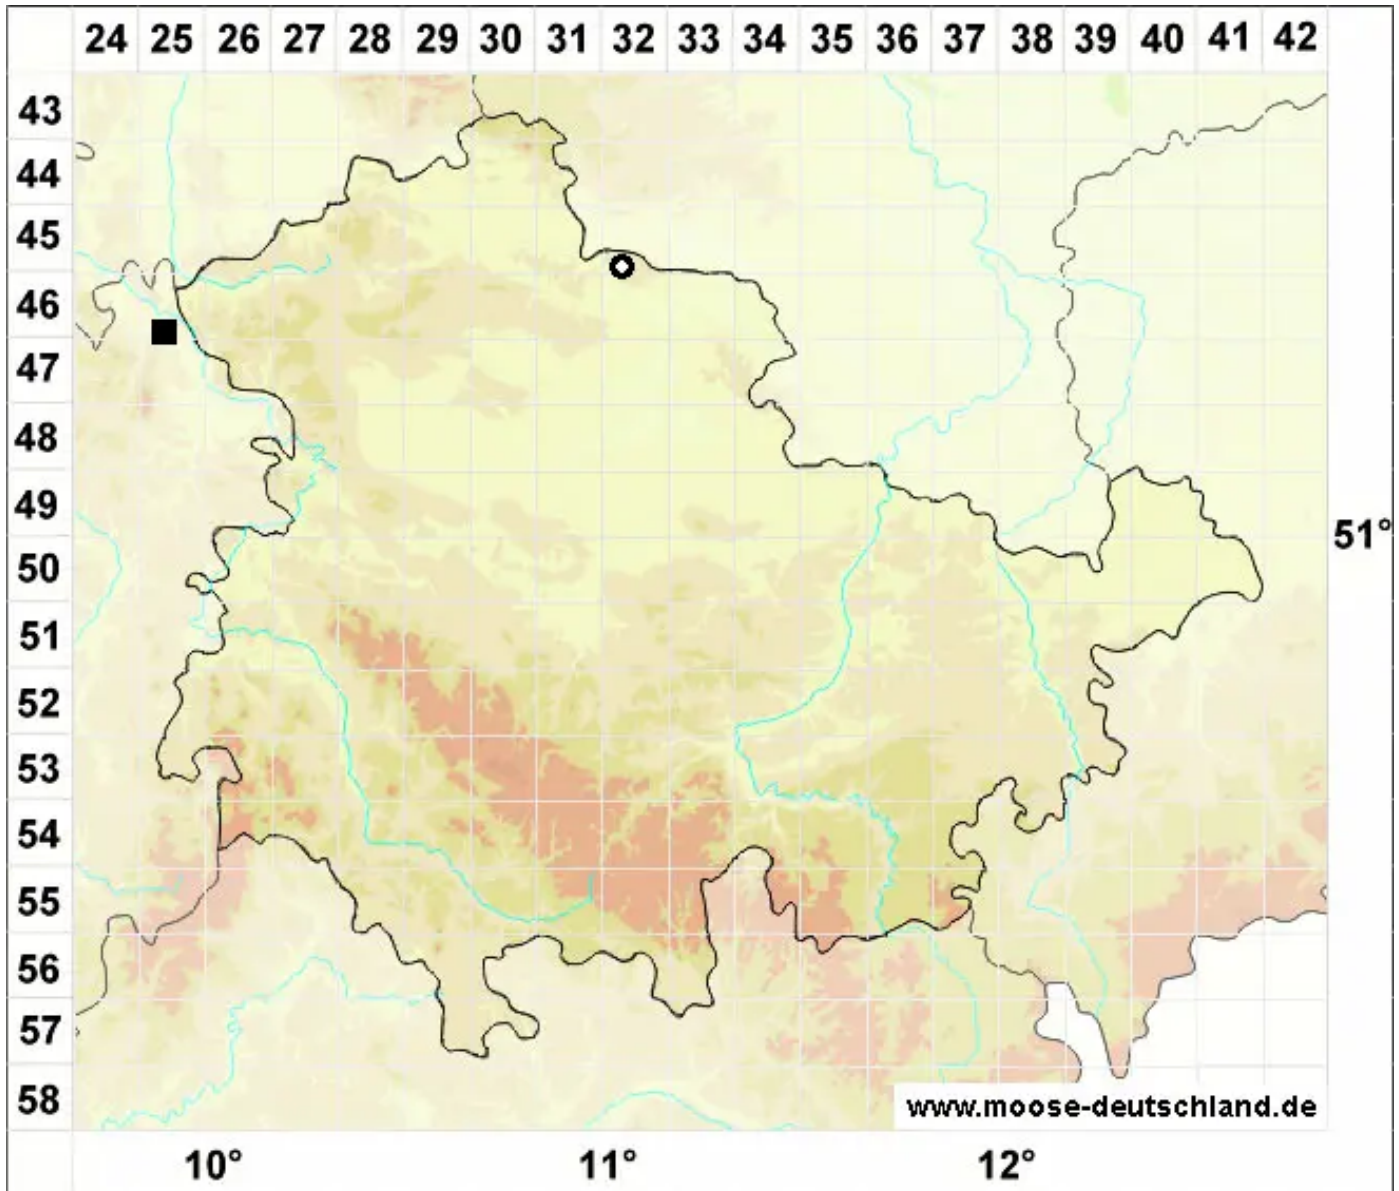

# *Ptychomitrium polyphyllum* (Sw.) Bruch & Schimp.

Vielblättriges Faltenmützenmoos

Legende:

- Symbole:**
- Ausgefülltes Symbol:  
Zeitraum von 1980 bis heute (Aktuelle Angabe)
  - Leeres Symbol:  
Zeitraum vor 1980 (Altangabe)
  - Quadrat: Herbarbeleg