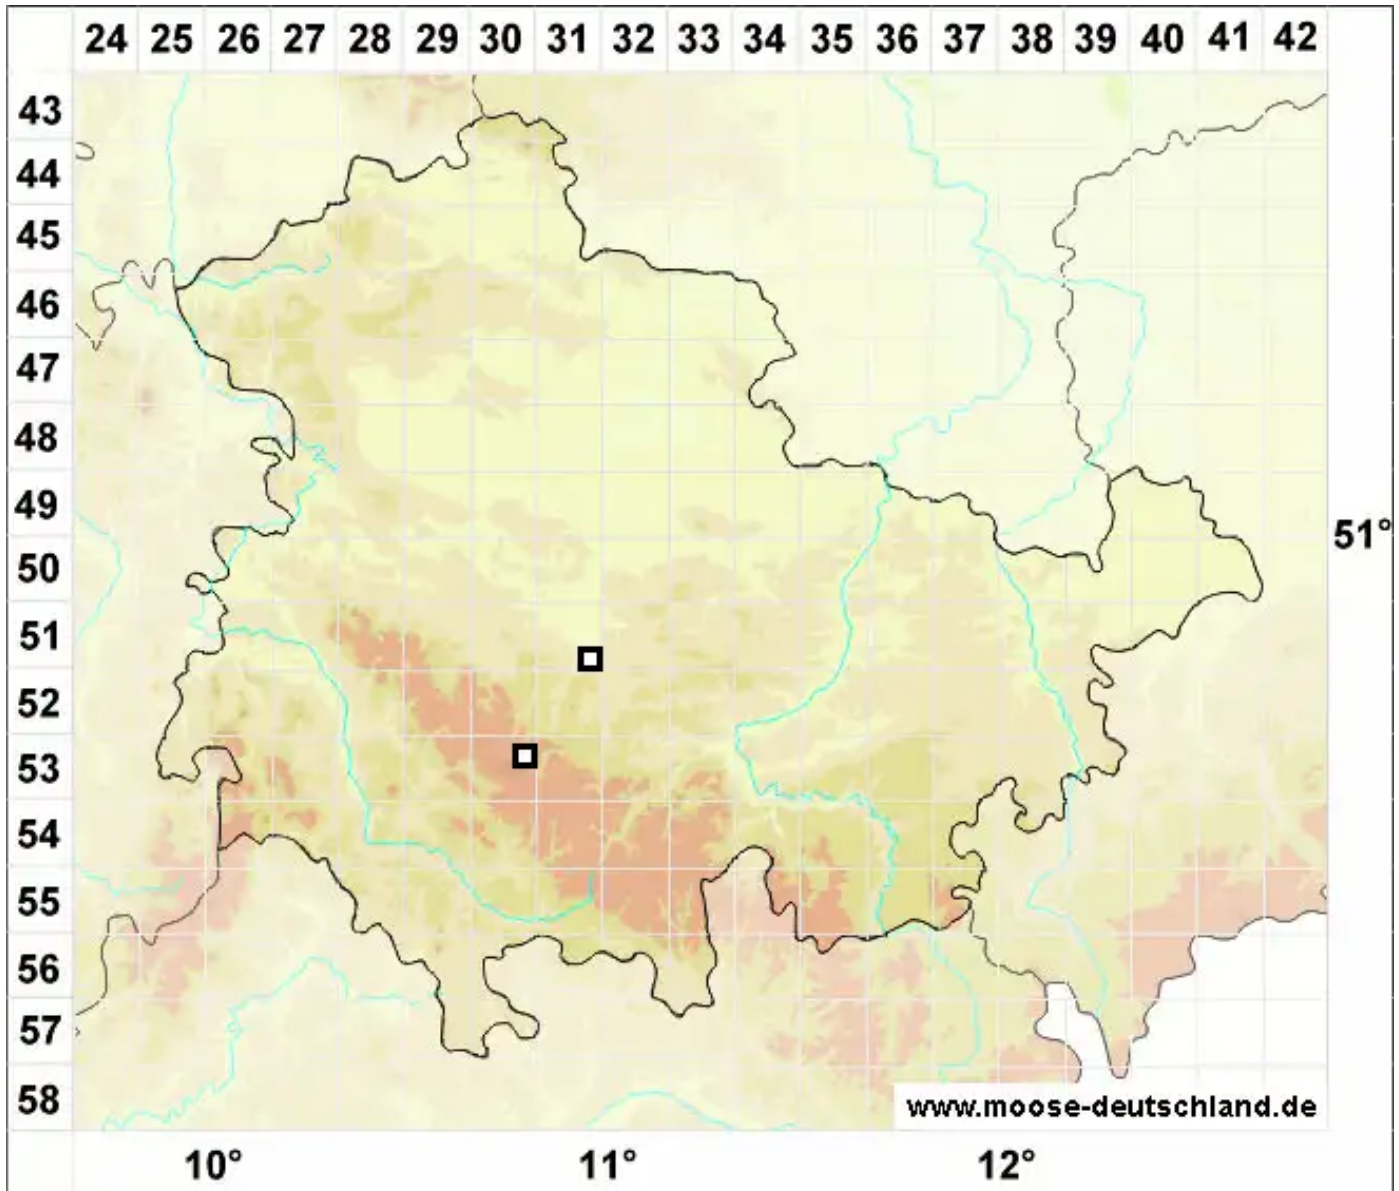

***Ptychostomum cernuum* (Hedw.) Hornsch.**

Sumpf-Vielzahnbirnmoos

Legende:

- Symbole:**
- Ausgefülltes Symbol:
Zeitraum von 1980 bis heute (Aktuelle Angabe)
 - Leeres Symbol:
Zeitraum vor 1980 (Altangabe)
 - Quadrat: Herbarbeleg