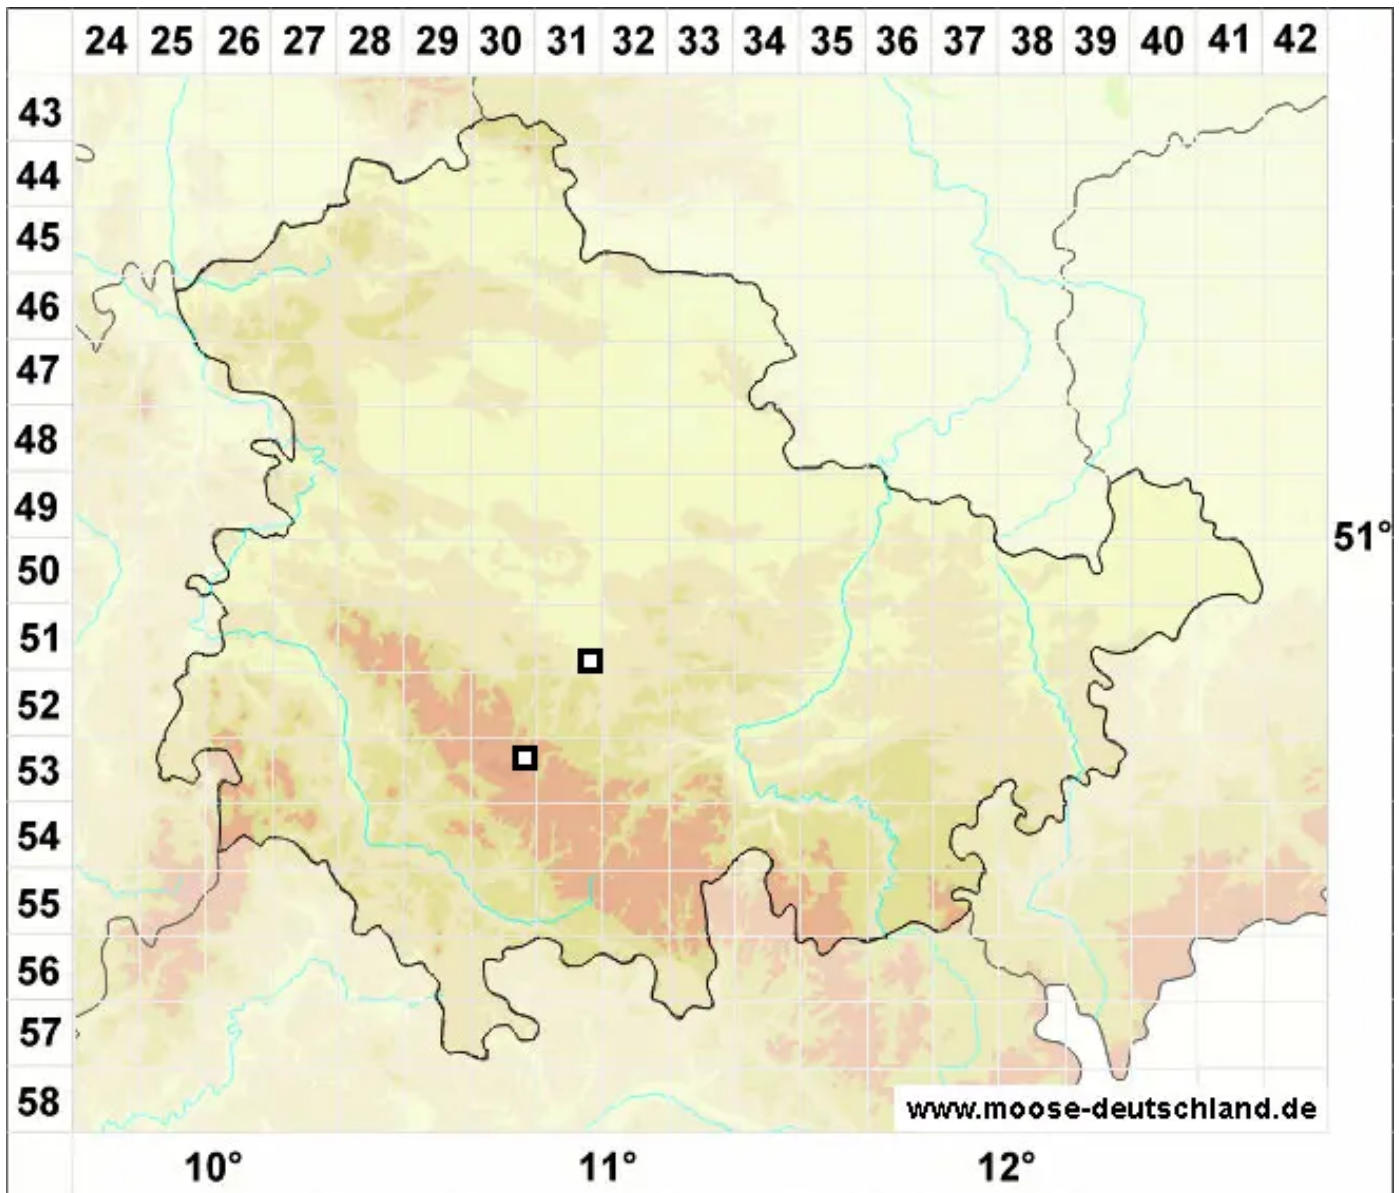

# ***Ptychostomum cernuum* (Hedw.) Hornsch.**

Sumpf-Vielzahnbirnmoos

Legende:

**Symbole:**  
Ausgefülltes Symbol:  
Zeitraum von 1980 bis heute (Aktuelle Angabe)  
Leeres Symbol:  
Zeitraum vor 1980 (Altangabe)  
Quadrat: Herbarbeleg