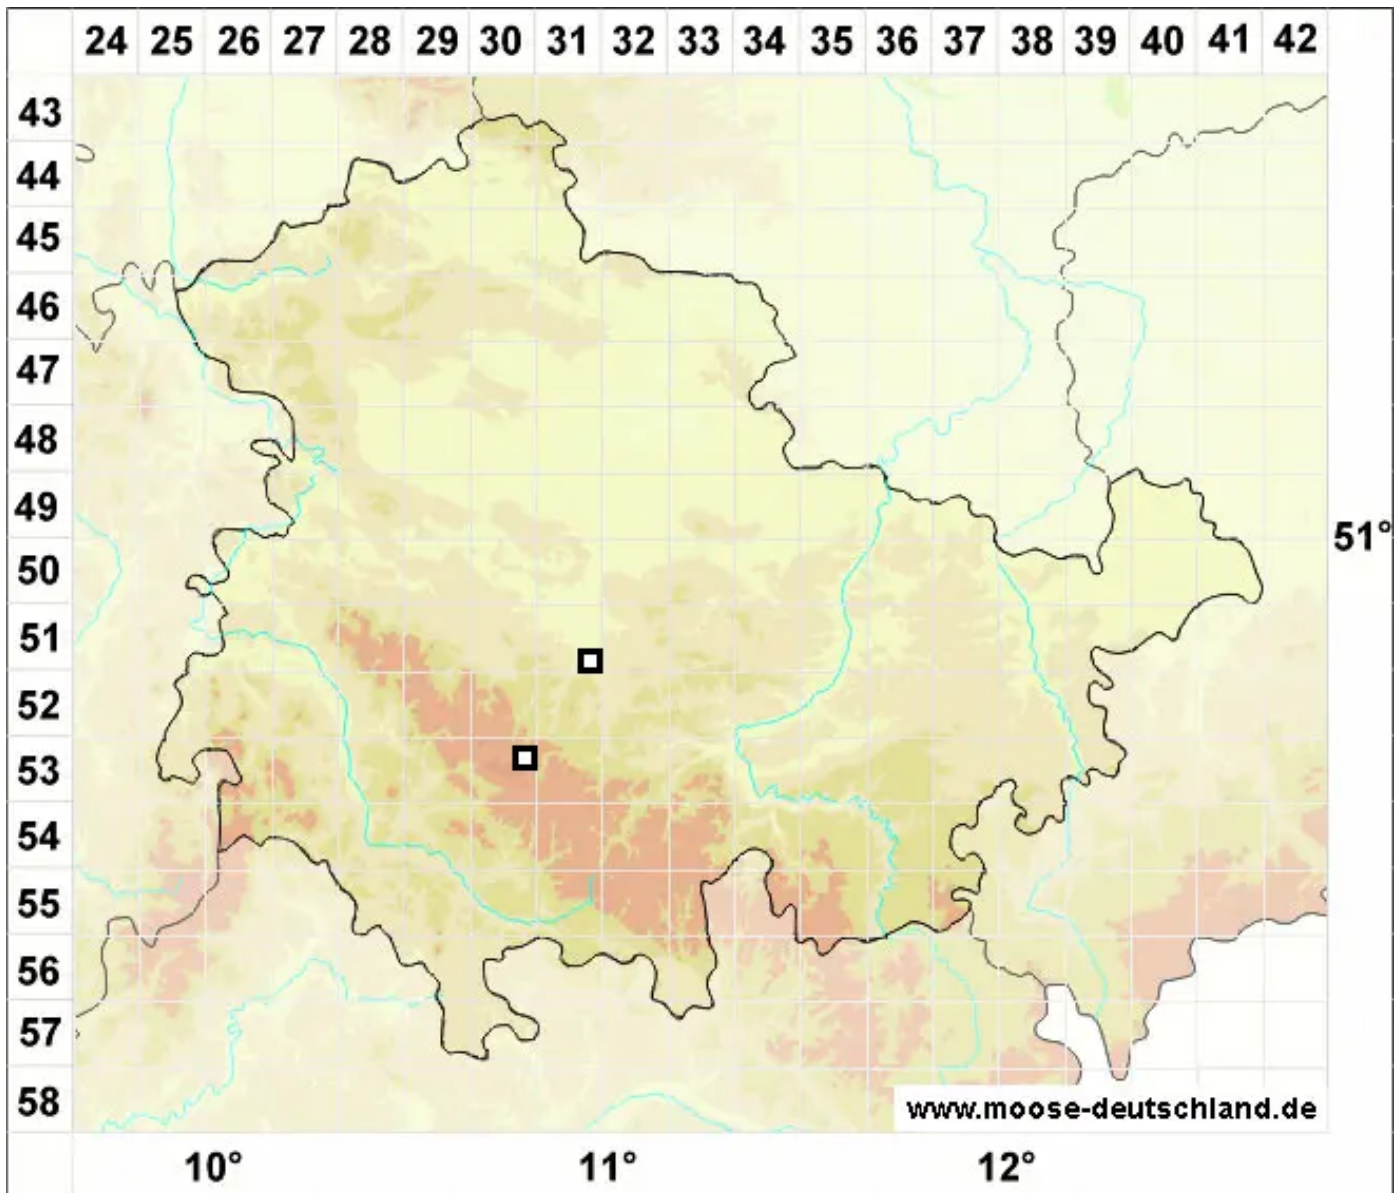

***Ptychostomum cernuum* (Hedw.) Hornsch.**

Sumpf-Vielzahnbirnmoos

Legende:

- Symbole:**
- Ausgefülltes Symbol:
Zeitraum von 1980 bis heute (Aktuelle Angabe)
 - Leeres Symbol:
Zeitraum vor 1980 (Altangabe)
 - Quadrat: Herbarbeleg