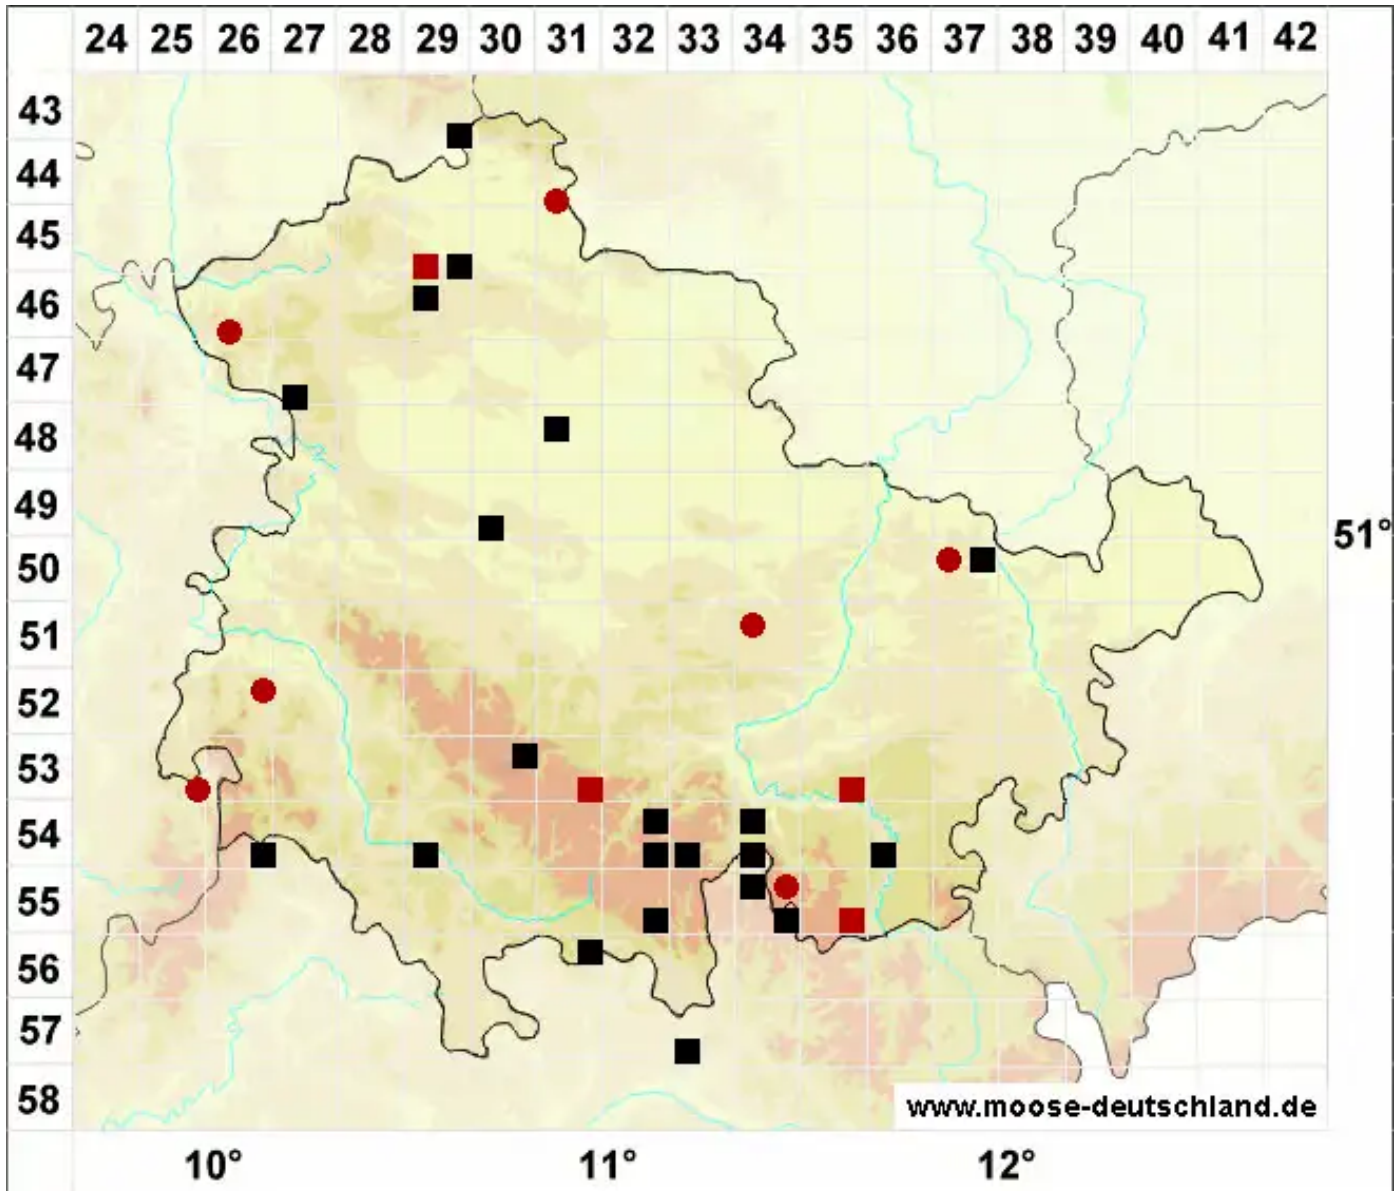

# Ptychostomum lonchocaulon (Müll.Hal.) J.R.Spence

Langstengeliges Vielzahnbirnmoos

Legende:

- Symbole:**  
Ausgefülltes Symbol:  
Zeitraum von 1980 bis heute (Aktuelle Angabe)  
Leeres Symbol:  
Zeitraum vor 1980 (Altangabe)  
Quadrat: Herbarbeleg