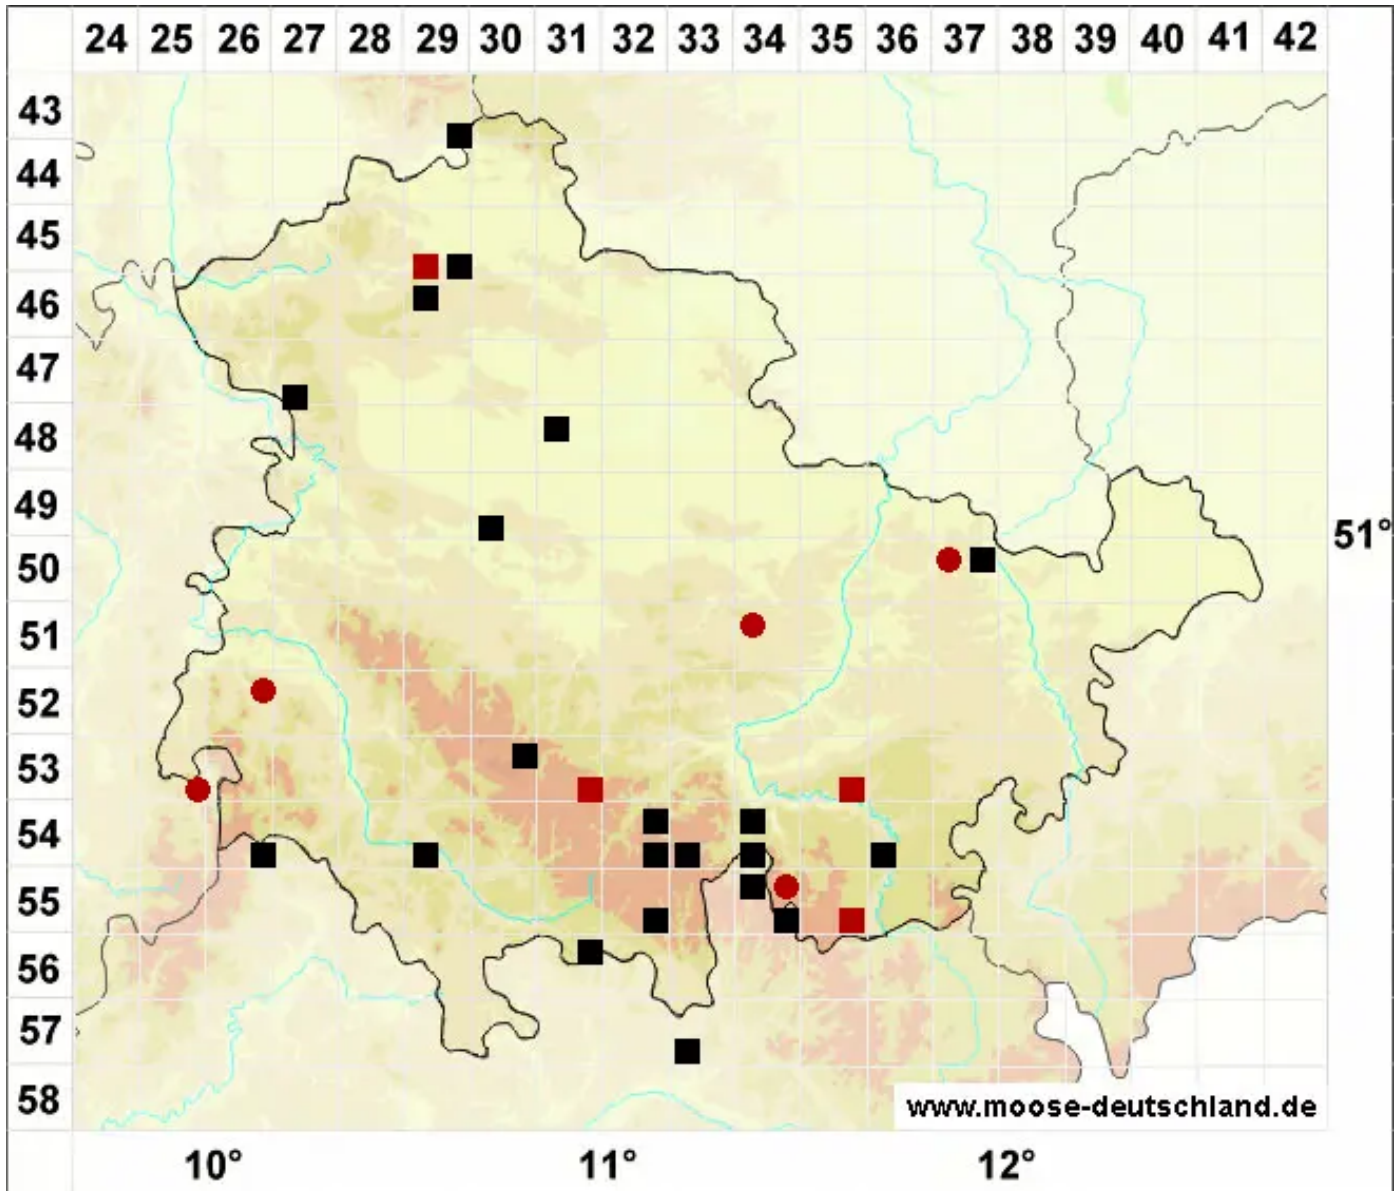

Ptychostomum lonchocaulon (Müll.Hal.) J.R.Spence

Langstengeliges Vielzahnbirnmoos

Legende:

- Symbole:**
- Ausgefülltes Symbol:
Zeitraum von 1980 bis heute (Aktuelle Angabe)
 - Leeres Symbol:
Zeitraum vor 1980 (Altangabe)
 - Quadrat: Herbarbeleg