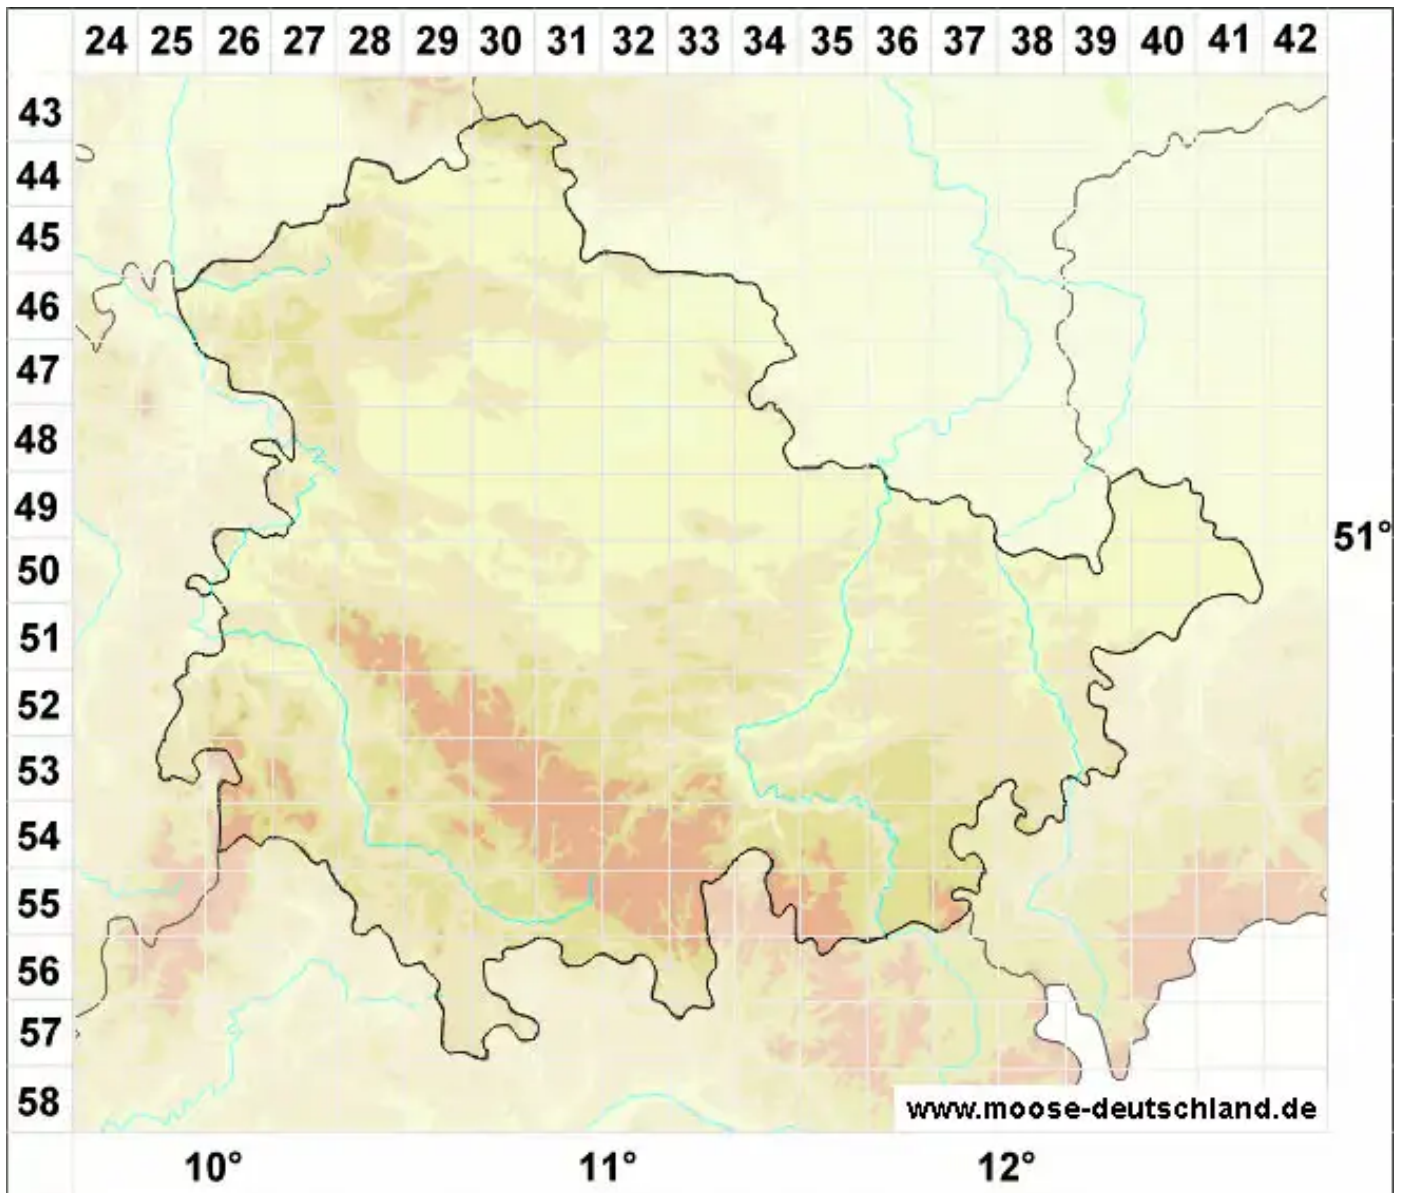

# Ptychostomum subneodamense (Kindb.) J.R. Spence

Rundblättriges Neudammer Vielzahnbirnmoos

Legende:

- Symbole:**
- Ausgefülltes Symbol:  
Zeitraum von 1980 bis heute (Aktuelle Angabe)
  - Leeres Symbol:  
Zeitraum vor 1980 (Altangabe)
  - Quadrat: Herbarbeleg