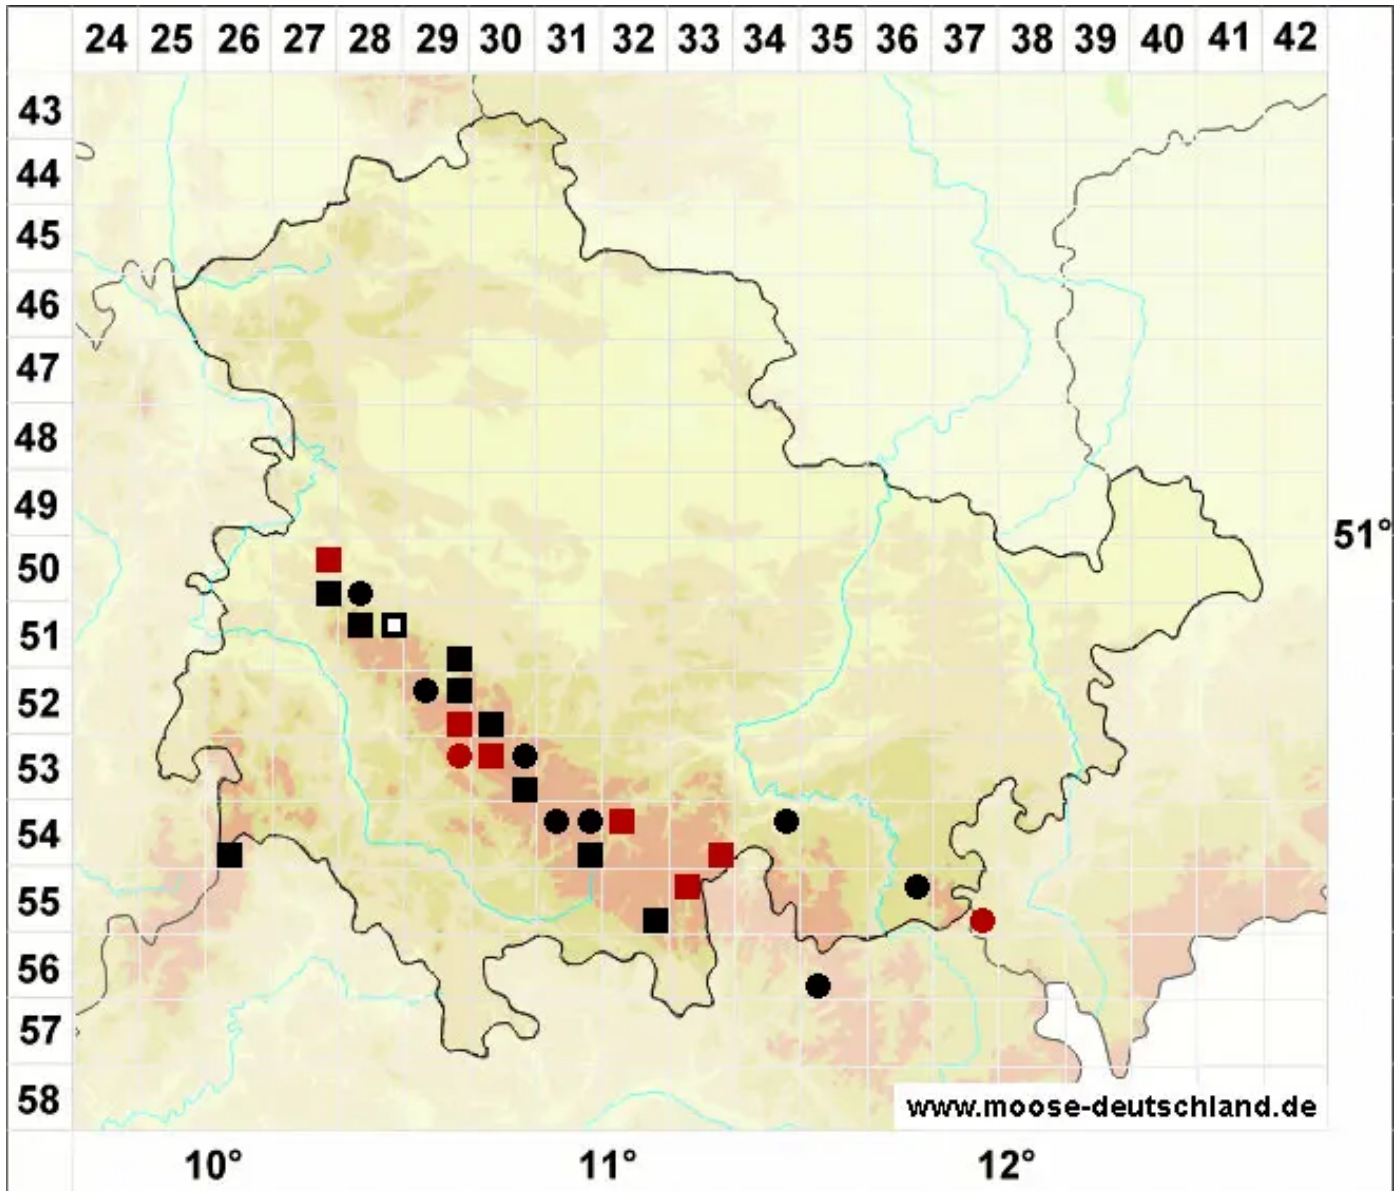

Racomitrium affine (F.Weber & D.Mohr) Lindb.

Verwandtes Zackenmützenmoos

Legende:

- Symbole:**
Ausgefülltes Symbol:
Zeitraum von 1980 bis heute (Aktuelle Angabe)
Leeres Symbol:
Zeitraum vor 1980 (Altangabe)
Quadrat: Herbarbeleg