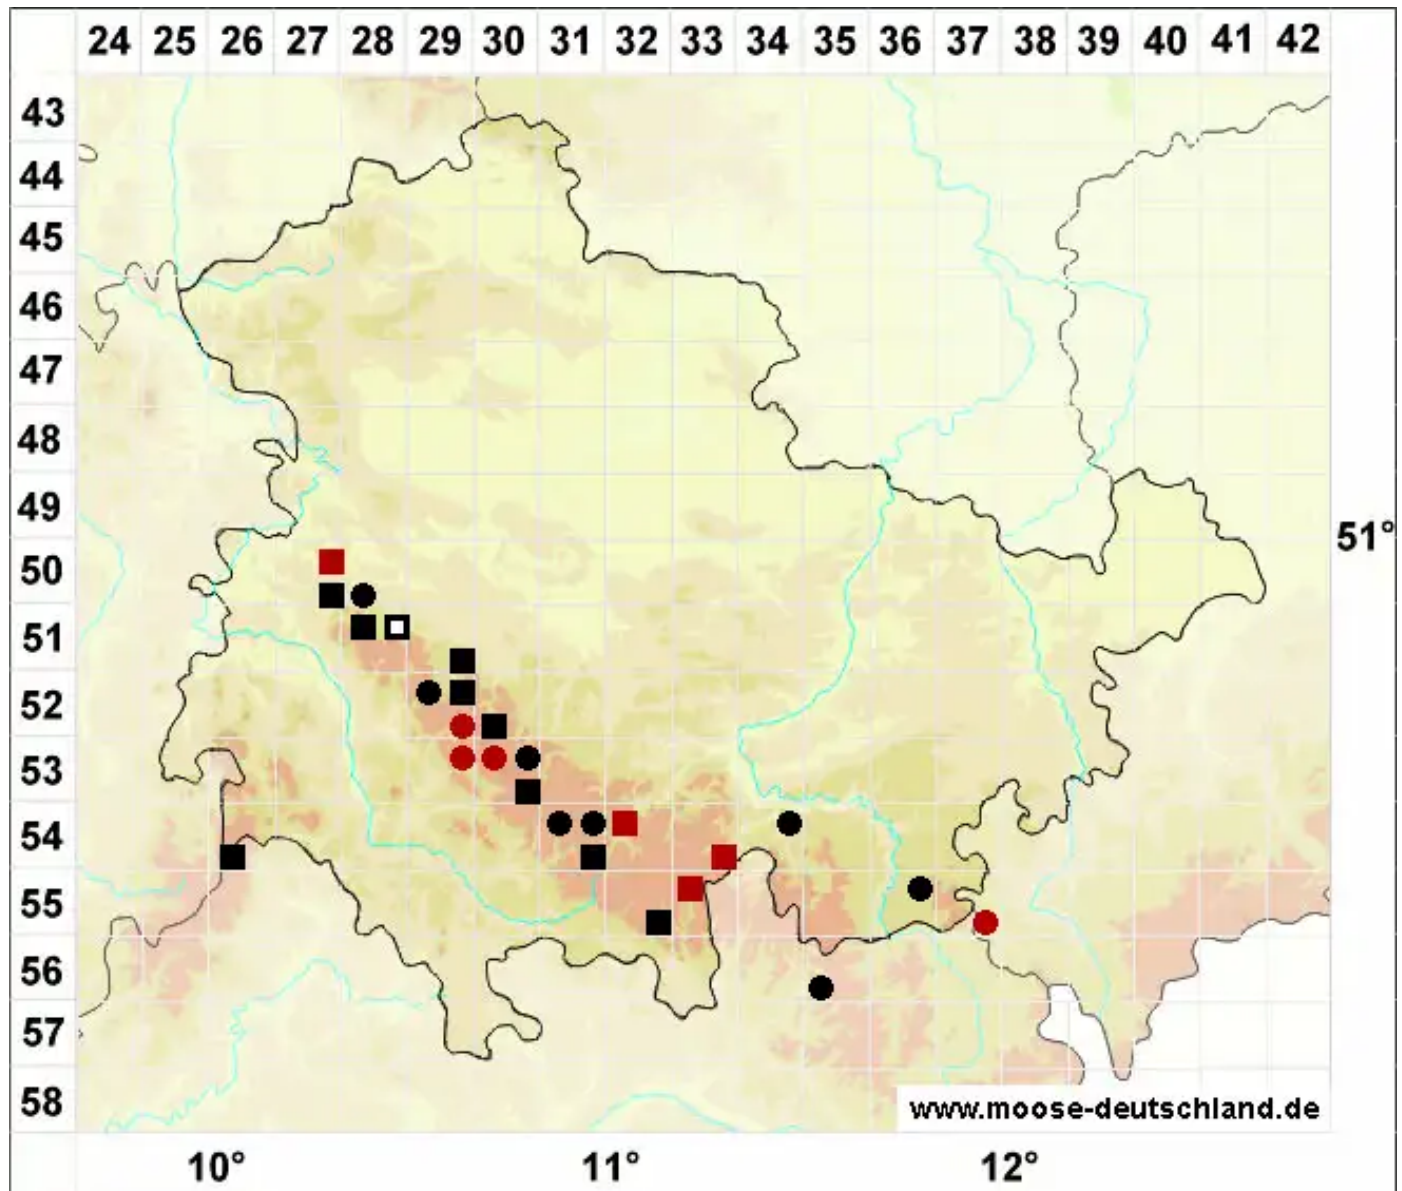

Racomitrium affine (F.Weber & D.Mohr) Lindb.

Verwandtes Zackenmützenmoos

Legende:

- Symbole:**
- Ausgefülltes Symbol:
Zeitraum von 1980 bis heute (Aktuelle Angabe)
 - Leeres Symbol:
Zeitraum vor 1980 (Altangabe)
 - Quadrat: Herbarbeleg