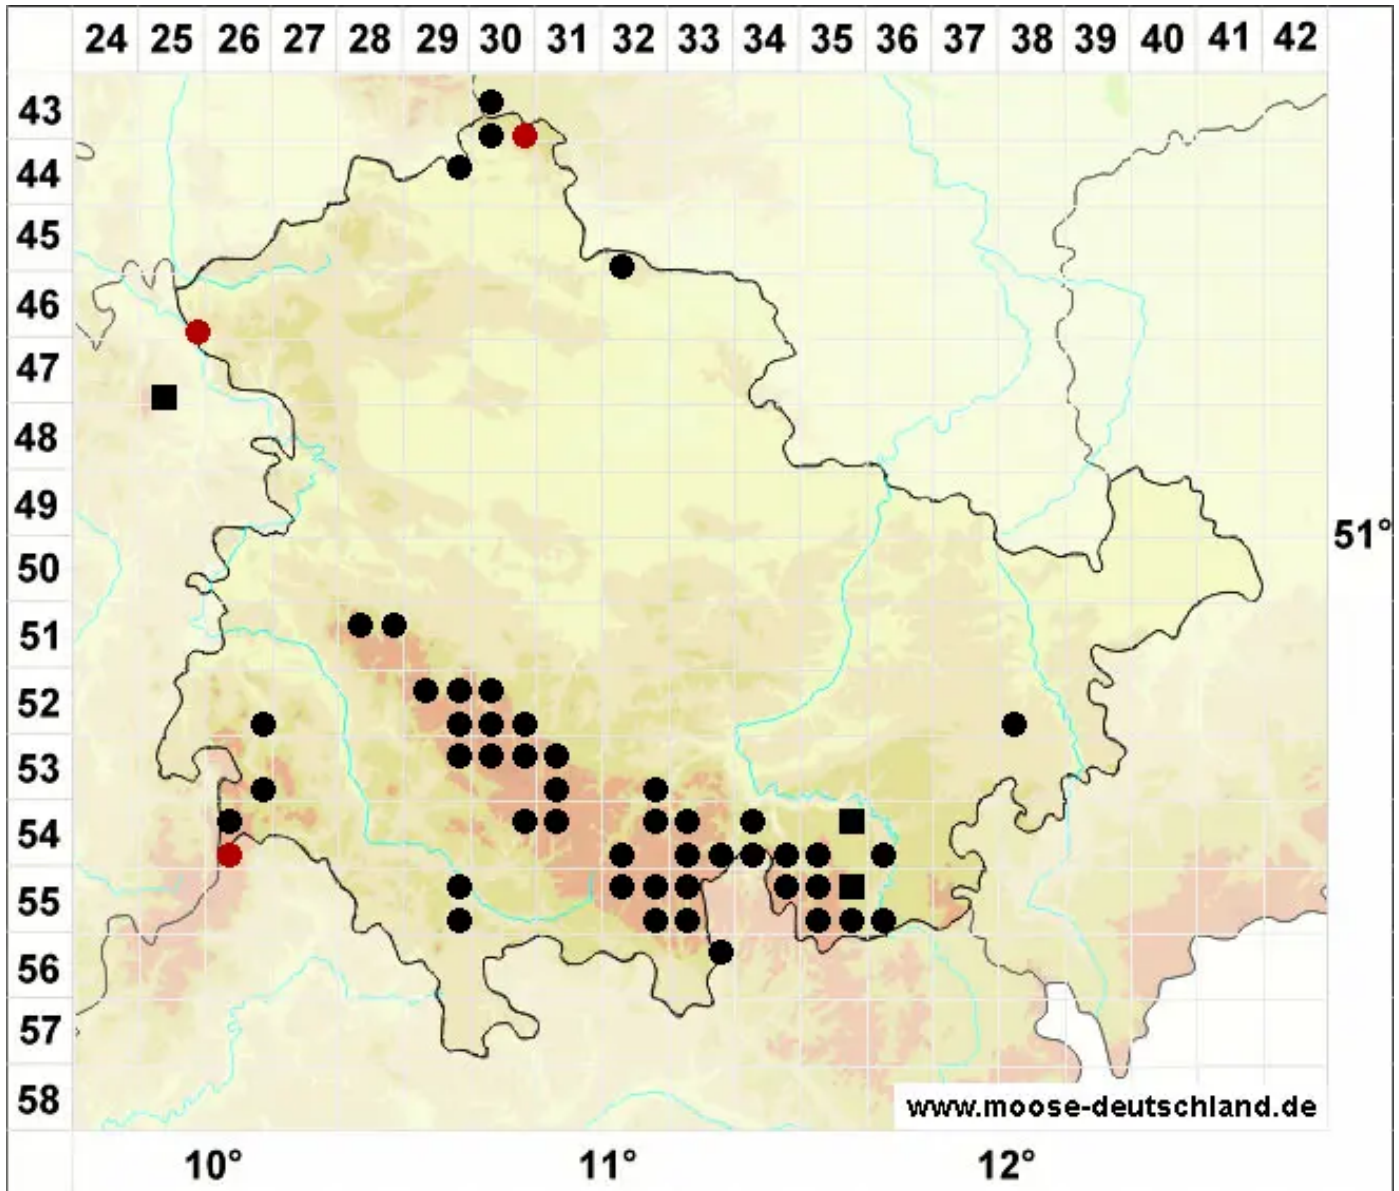

Racomitrium fasciculare (Hedw.) Brid.

Büschel-Zackenmützenmoos

Legende:

Symbole:

Ausgefülltes Symbol:
Zeitraum von 1980 bis heute (Aktuelle Angabe)

Leeres Symbol:
Zeitraum vor 1980 (Altangabe)

Quadrat: Herbarbeleg