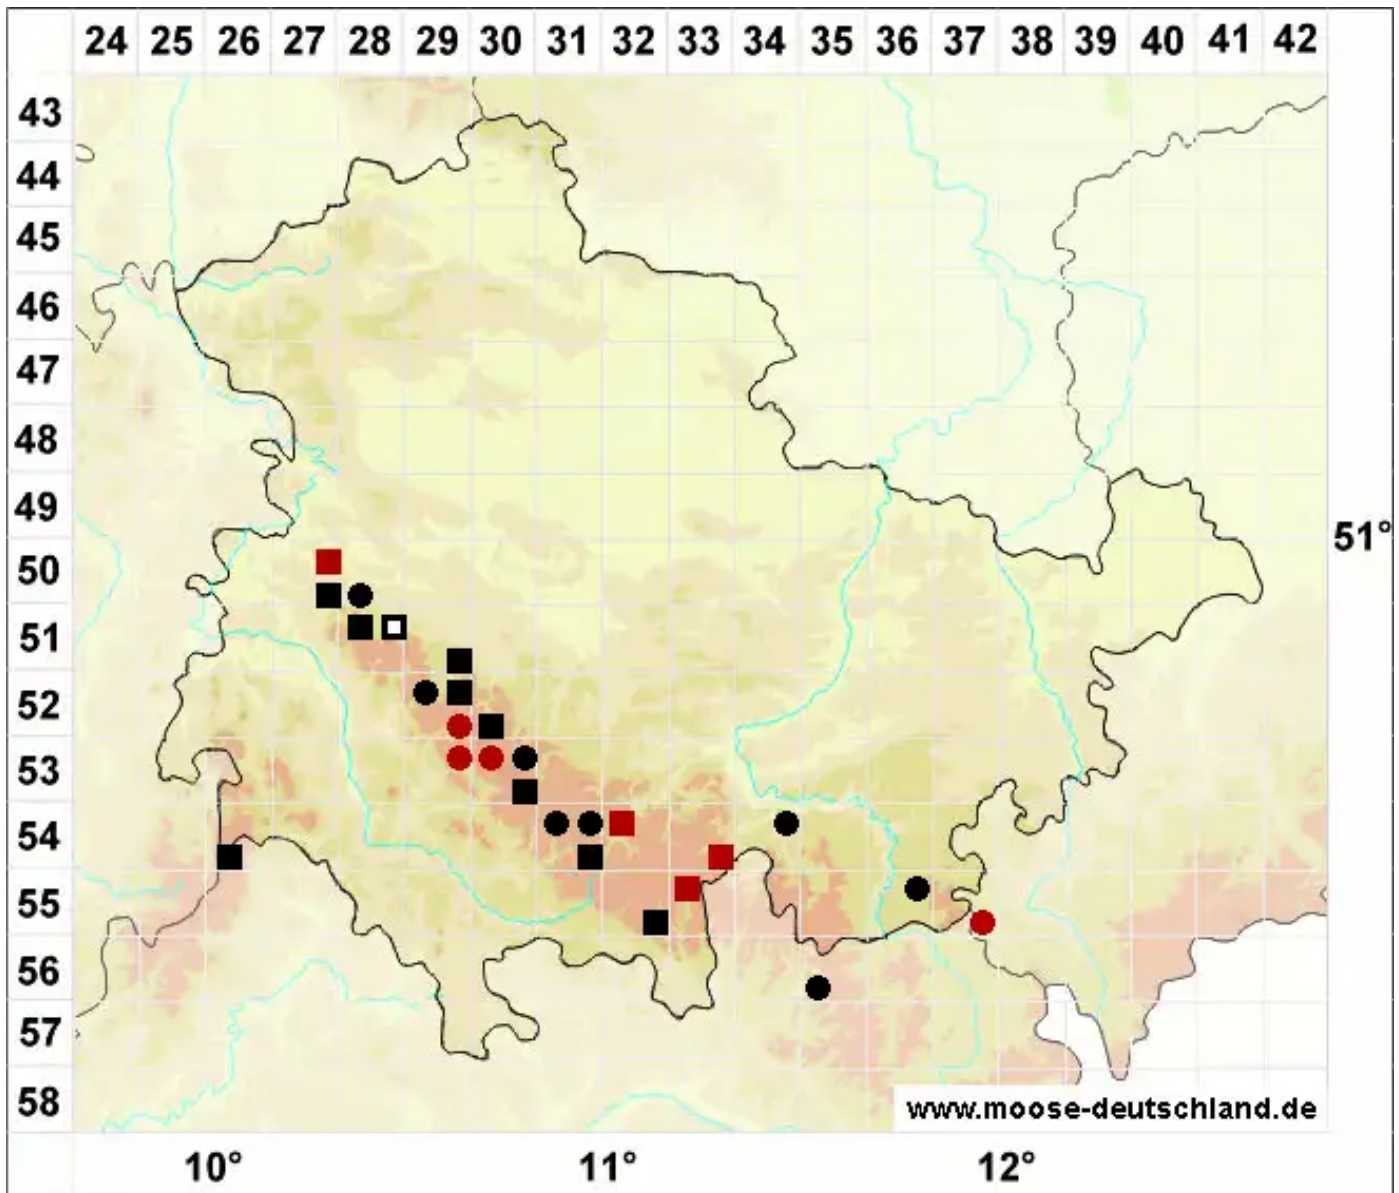

Racomitrium affine (F.Weber & D.Mohr) Lindb.

Verwandtes Zackenmützenmoos

Legende:

- Symbole:**
- Ausgefülltes Symbol:
Zeitraum von 1980 bis heute (Aktuelle Angabe)
 - Leeres Symbol:
Zeitraum vor 1980 (Altangabe)
 - Quadrat: Herbarbeleg