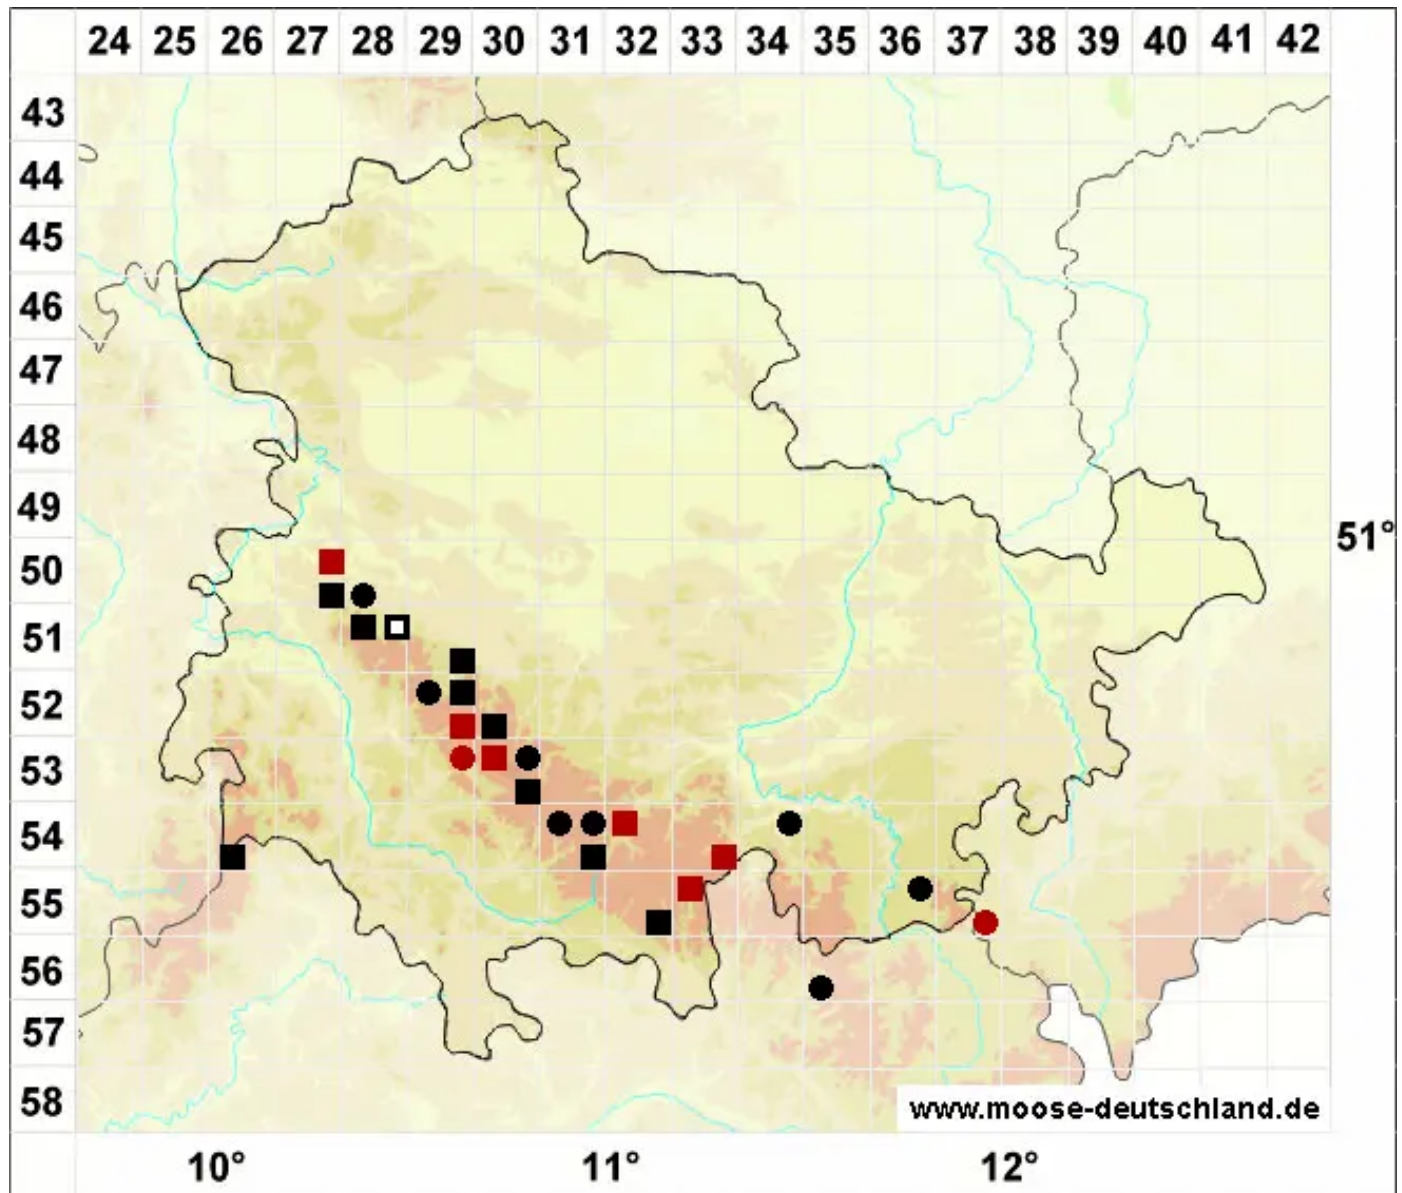

Racomitrium affine (F.Weber & D.Mohr) Lindb.

Verwandtes Zackenmützenmoos

Legende:

- Symbole:**
Ausgefülltes Symbol:
Zeitraum von 1980 bis heute (Aktuelle Angabe)
Leeres Symbol:
Zeitraum vor 1980 (Altangabe)
Quadrat: Herbarbeleg