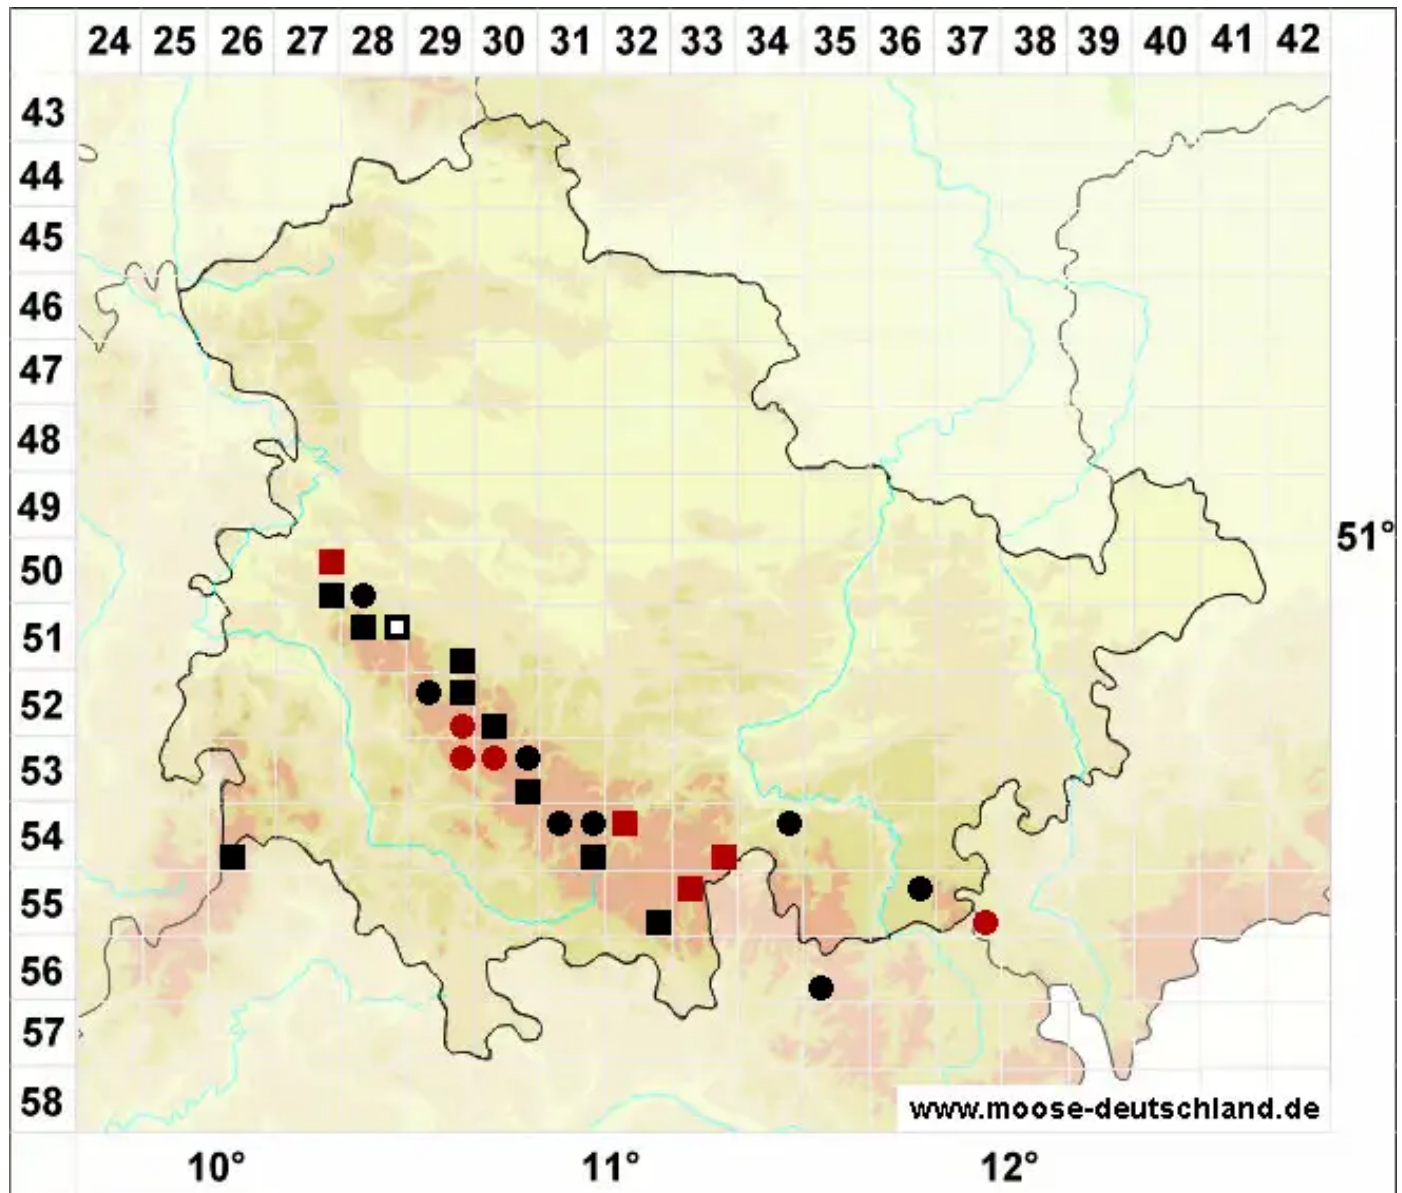

Racomitrium affine (F.Weber & D.Mohr) Lindb.

Verwandtes Zackenmützenmoos

Legende:

- Symbole:**
Ausgefülltes Symbol:
Zeitraum von 1980 bis heute (Aktuelle Angabe)
Leeres Symbol:
Zeitraum vor 1980 (Altangabe)
Quadrat: Herbarbeleg