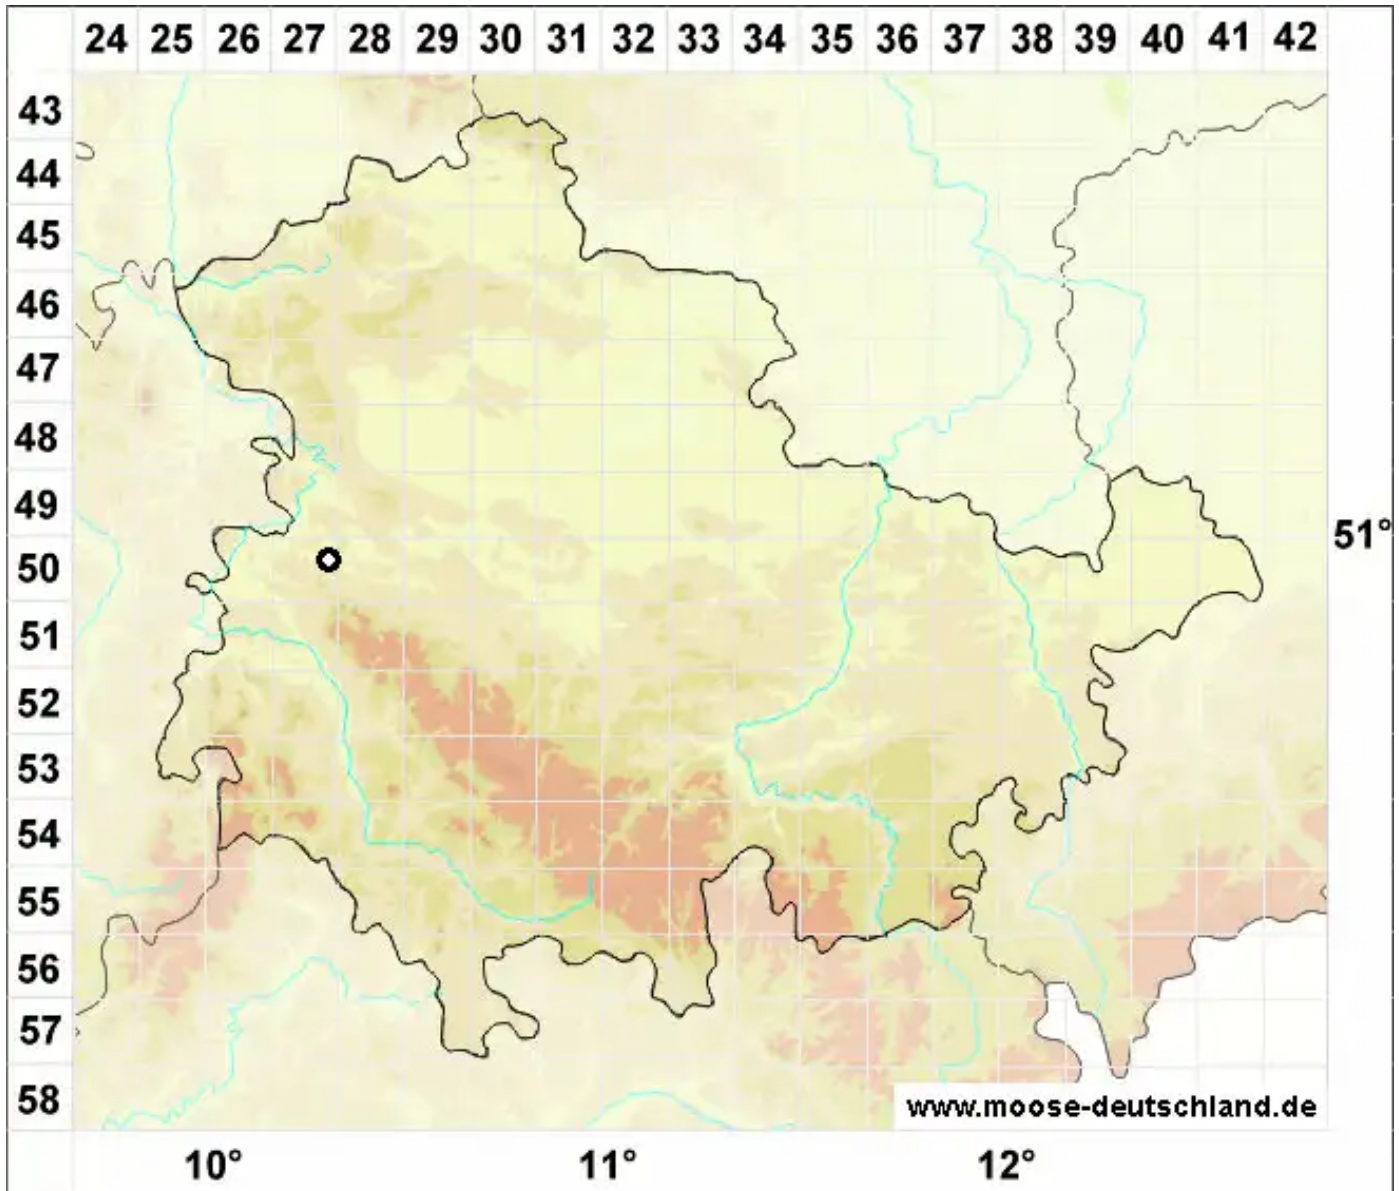

# Radula lindenbergiana Gottsche ex C.Hartm.

Lindenbergs Kratzmoos

Legende:

- Symbole:**
- Ausgefülltes Symbol:  
Zeitraum von 1980 bis heute (Aktuelle Angabe)
  - Leeres Symbol:  
Zeitraum vor 1980 (Altangabe)
  - Quadrat: Herbarbeleg