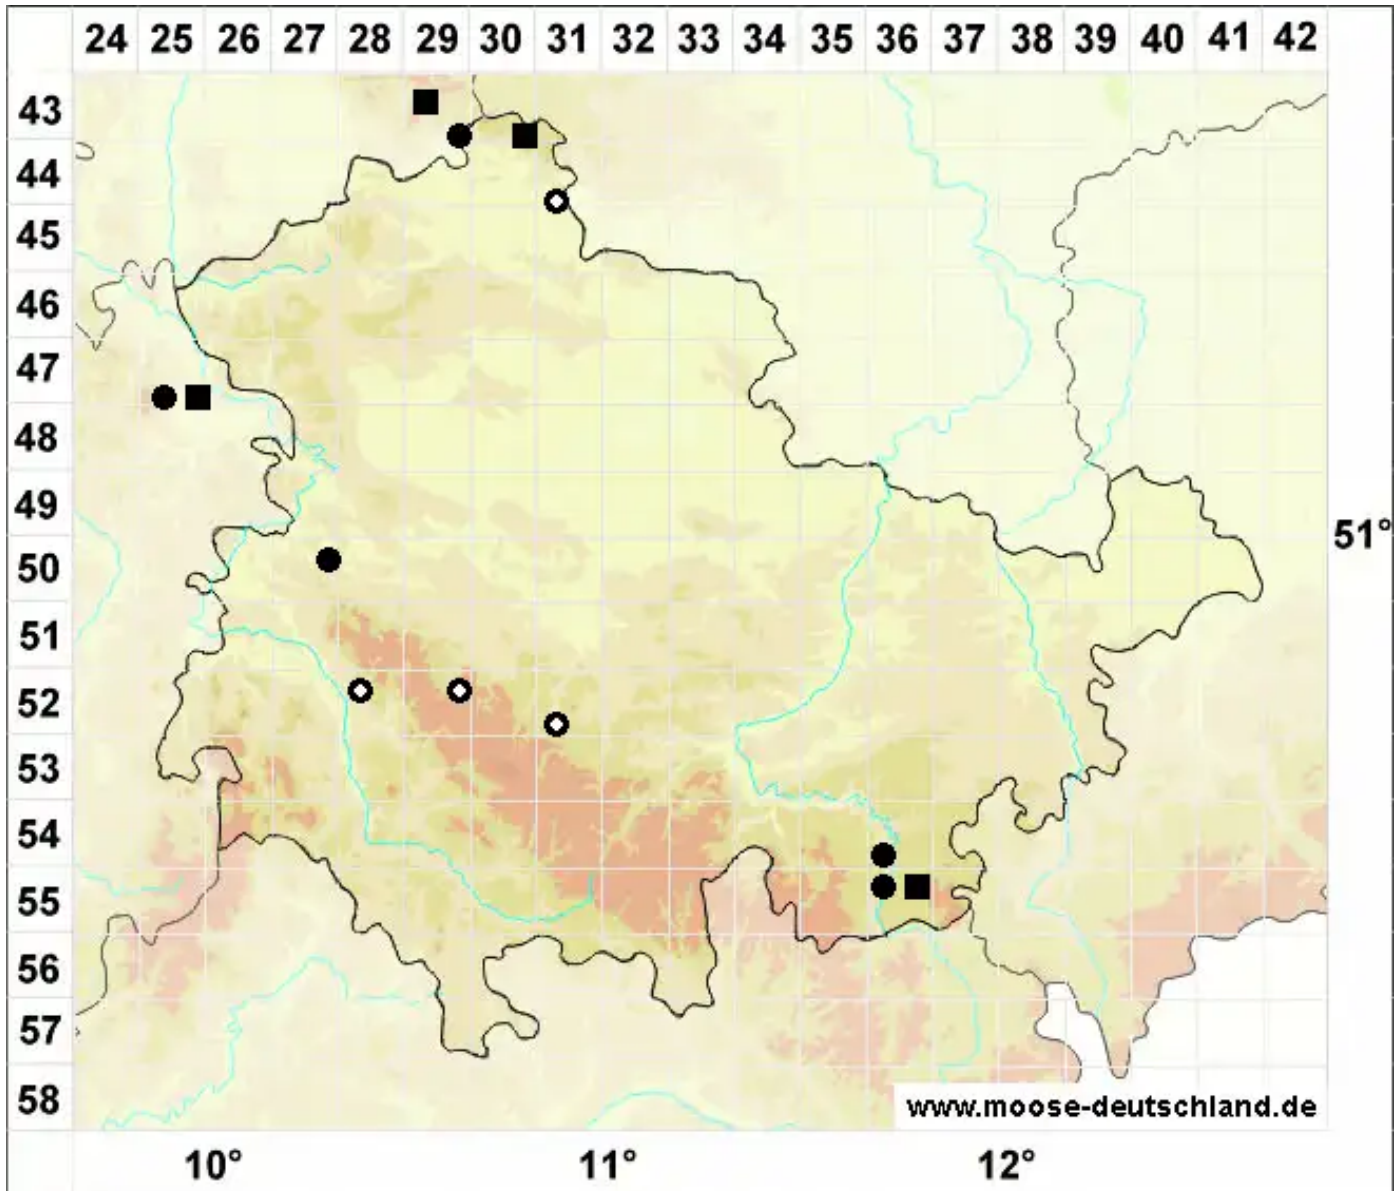

Reboulia hemisphaerica (L.) Raddi

Halbkugeliges Reboulmoos

Legende:

- Symbole:**
- Ausgefülltes Symbol:
Zeitraum von 1980 bis heute (Aktuelle Angabe)
 - Leeres Symbol:
Zeitraum vor 1980 (Altangabe)
 - Quadrat: Herbarbeleg