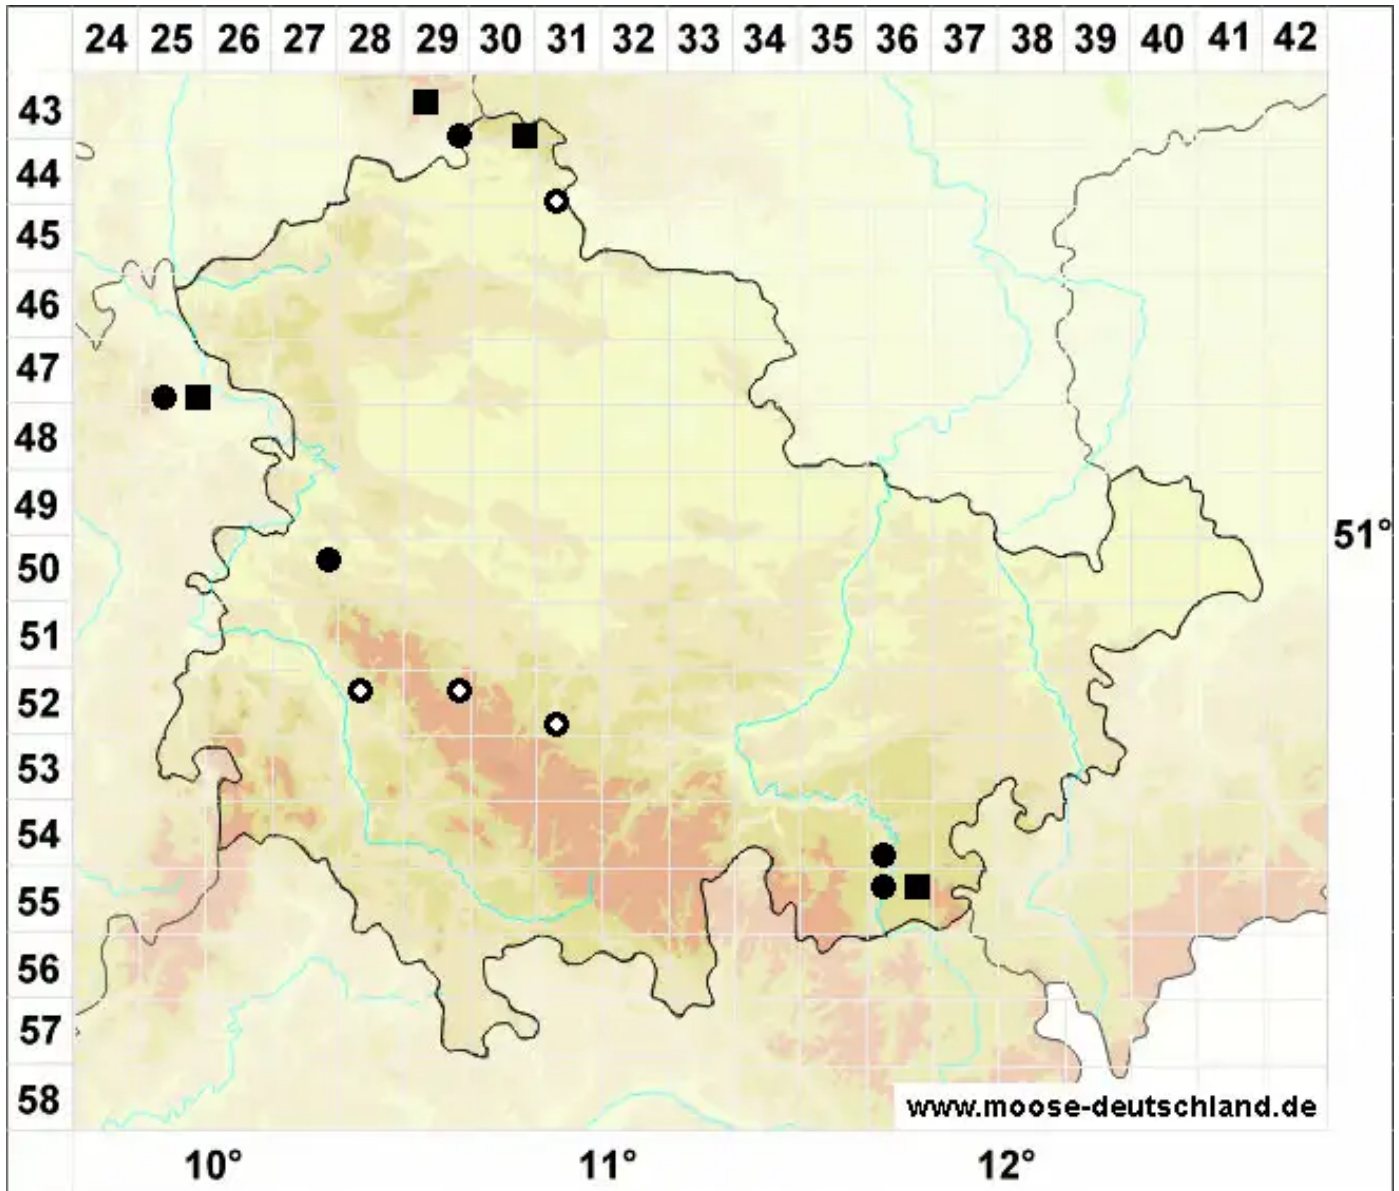

# Reboulia hemisphaerica (L.) Raddi

Halbkugeliges Reboulmoos

Legende:

- Symbole:**
- Ausgefülltes Symbol:  
Zeitraum von 1980 bis heute (Aktuelle Angabe)
  - Leeres Symbol:  
Zeitraum vor 1980 (Altangabe)
  - Quadrat: Herbarbeleg