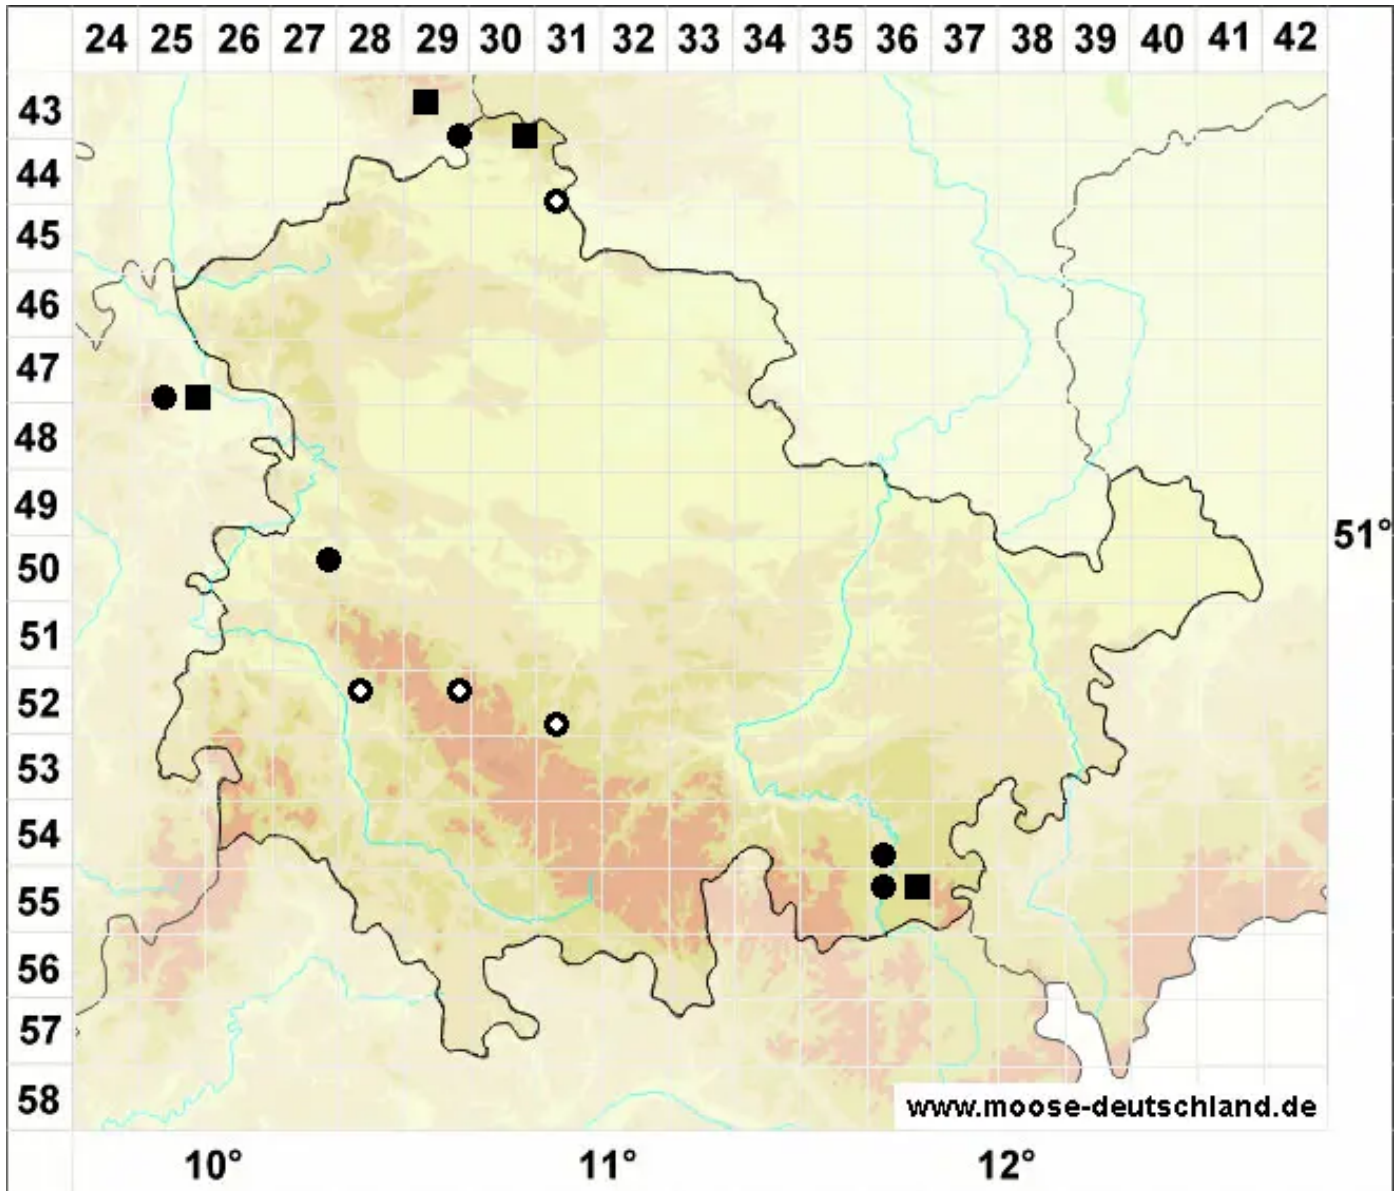

# Reboulia hemisphaerica (L.) Raddi

Halbkugeliges Reboulmoos

Legende:

**Symbole:**  
Ausgefülltes Symbol:  
Zeitraum von 1980 bis heute (Aktuelle Angabe)  
Leeres Symbol:  
Zeitraum vor 1980 (Altangabe)  
Quadrat: Herbarbeleg