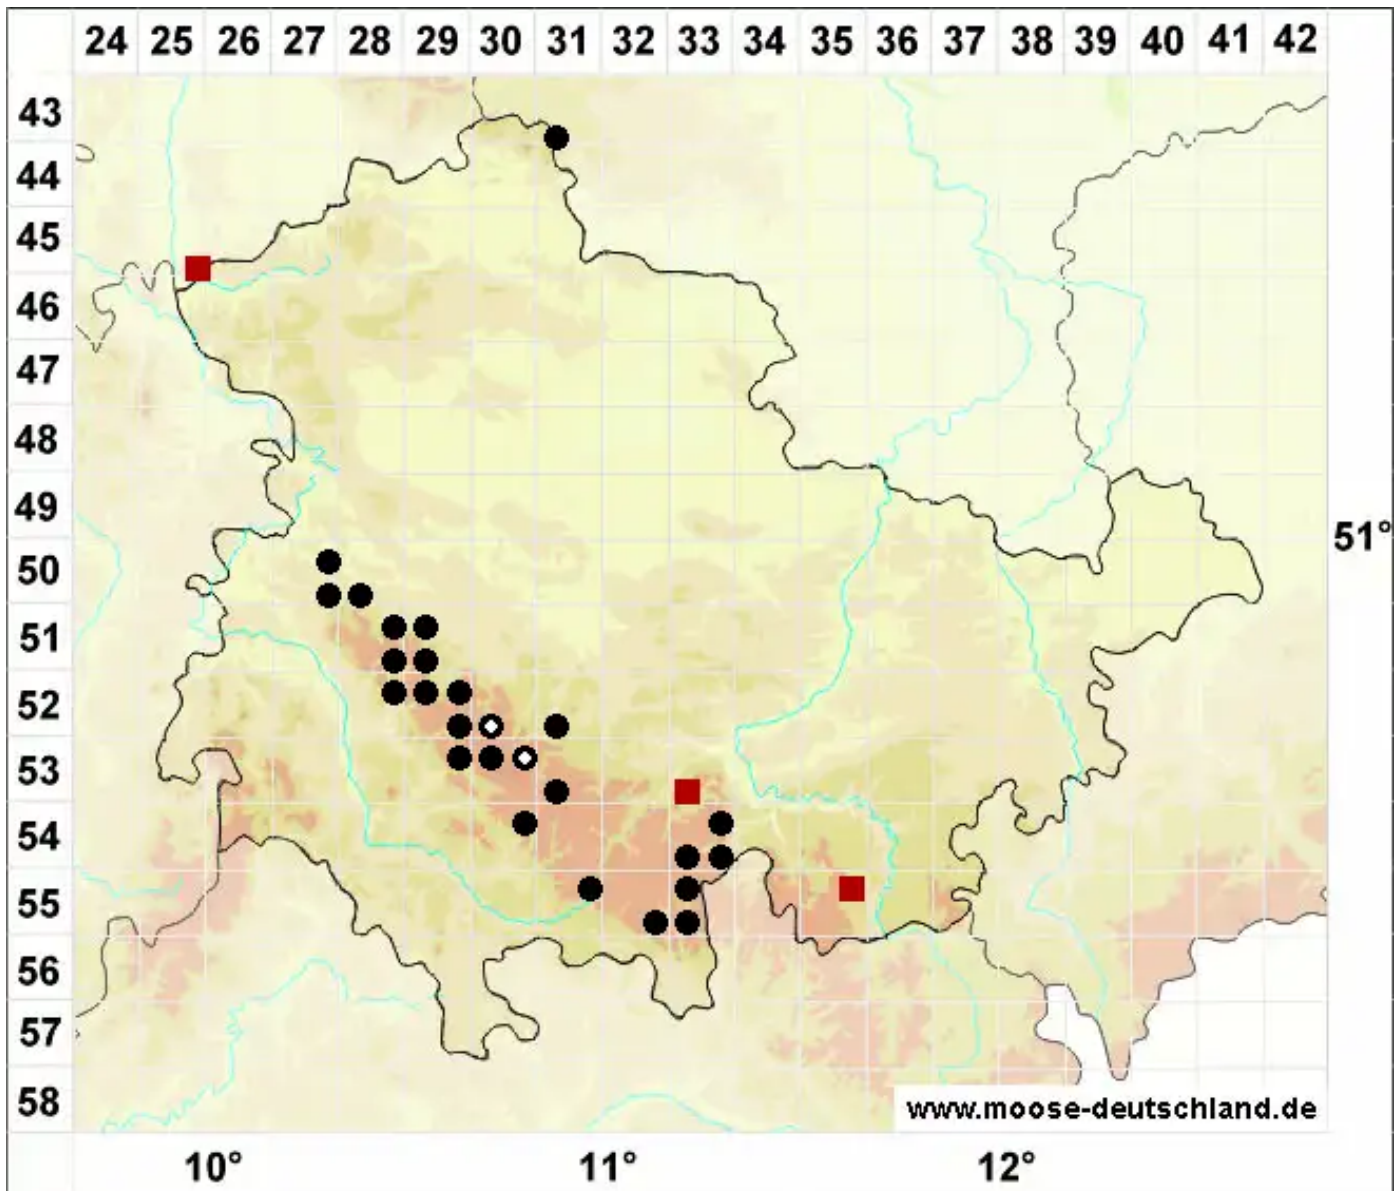

Rhabdoweisia crispata (Dicks.) Lindb.

Gekräuselttes Streifenperlmoos

Legende:

- Symbole:**
- Ausgefülltes Symbol:
Zeitraum von 1980 bis heute (Aktuelle Angabe)
 - Leeres Symbol:
Zeitraum vor 1980 (Altangabe)
 - Quadrat: Herbarbeleg