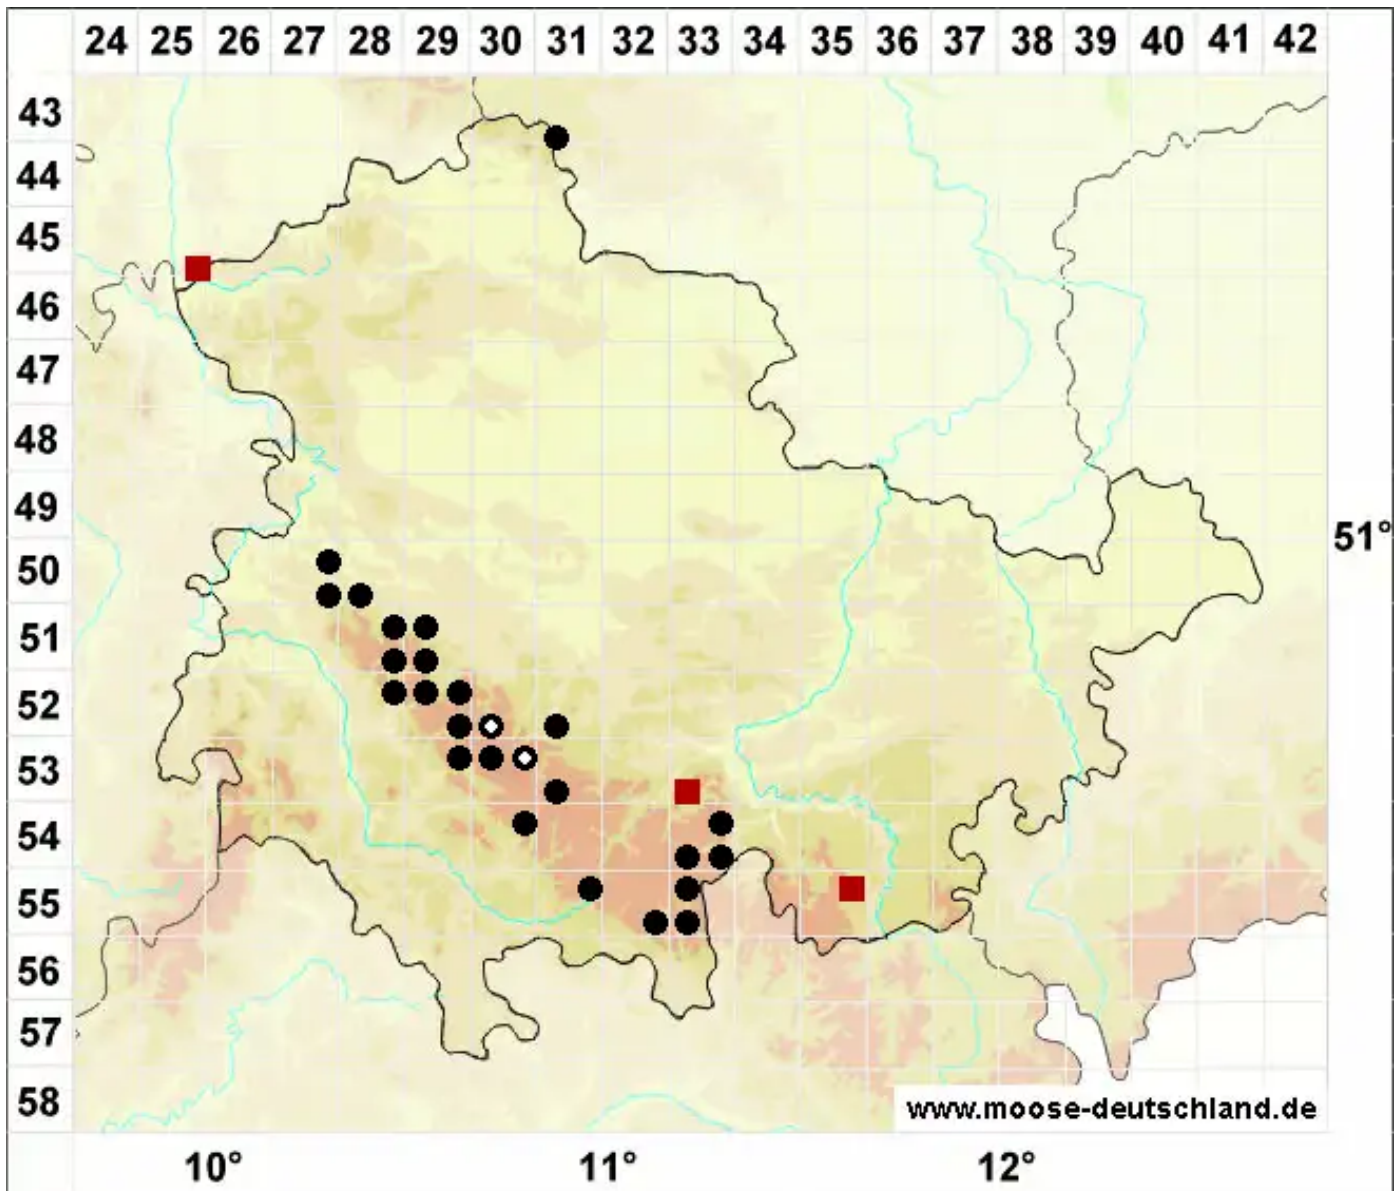

# Rhabdoweisia crispata (Dicks.) Lindb.

Gekräuselttes Streifenperlmoos

Legende:

- Symbole:**
- Ausgefülltes Symbol:  
Zeitraum von 1980 bis heute (Aktuelle Angabe)
  - Leeres Symbol:  
Zeitraum vor 1980 (Altangabe)
  - Quadrat: Herbarbeleg