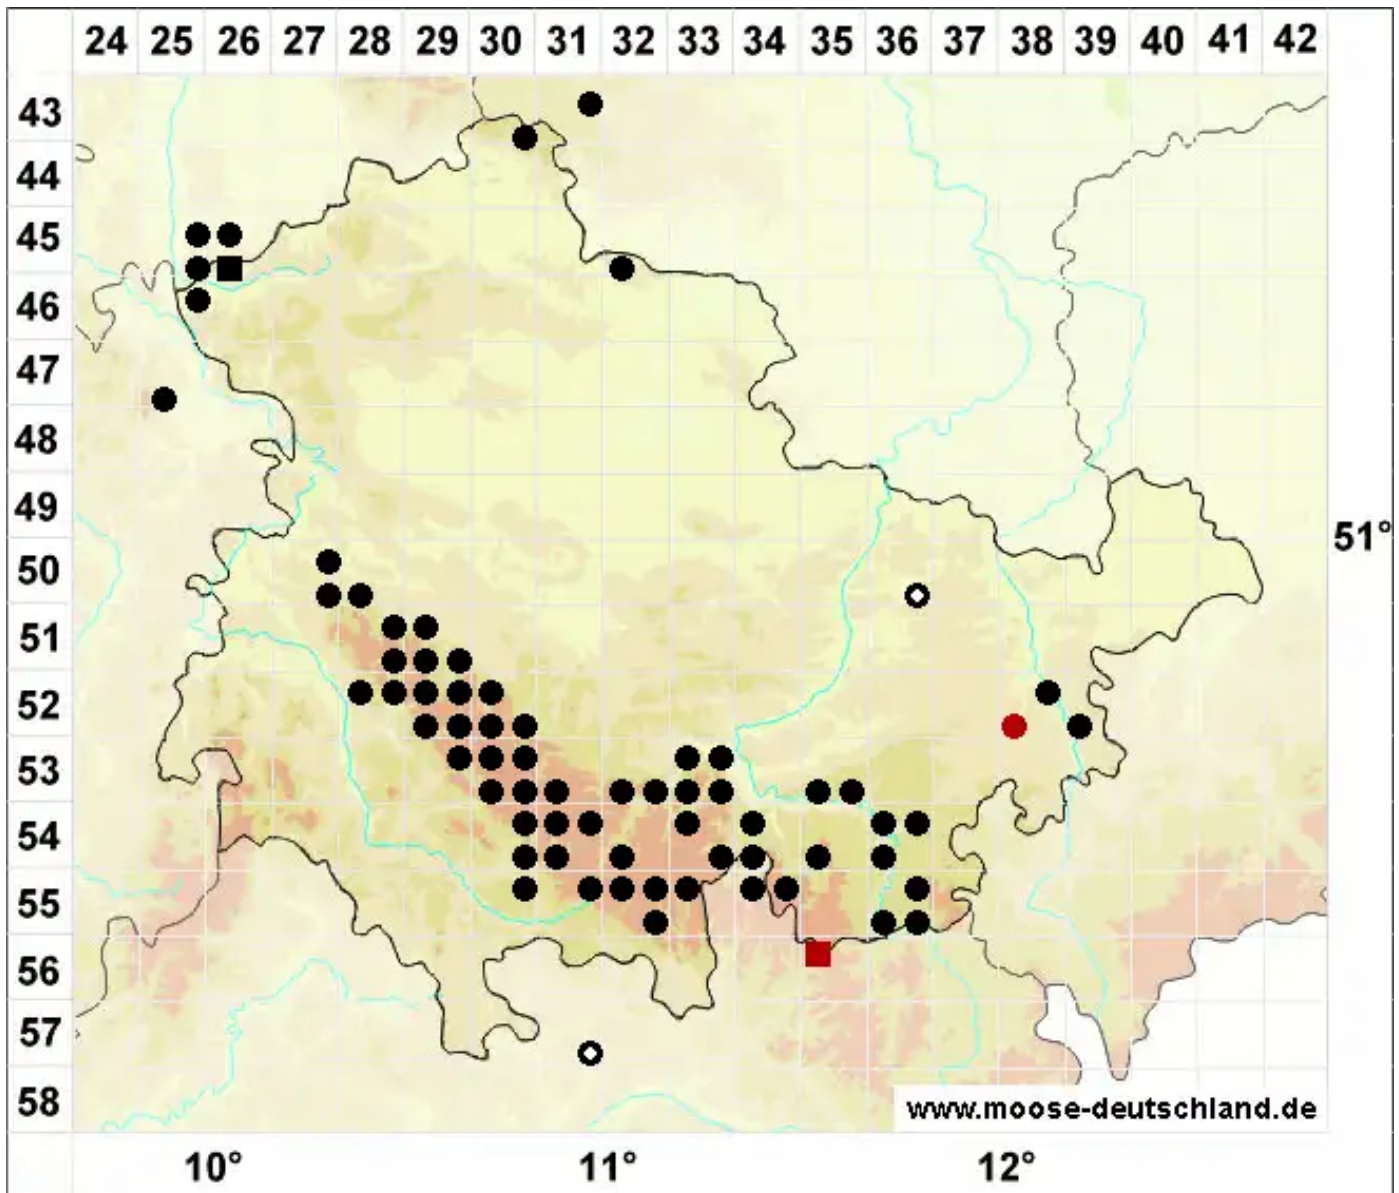

Rhabdoweisia fugax (Hedw.) Bruch & Schimp.

Schmalblättriges Streifenperlmoos

Legende:

- Symbole:**
- Ausgefülltes Symbol:
Zeitraum von 1980 bis heute (Aktuelle Angabe)
 - Leeres Symbol:
Zeitraum vor 1980 (Altangabe)
 - Quadrat: Herbarbeleg