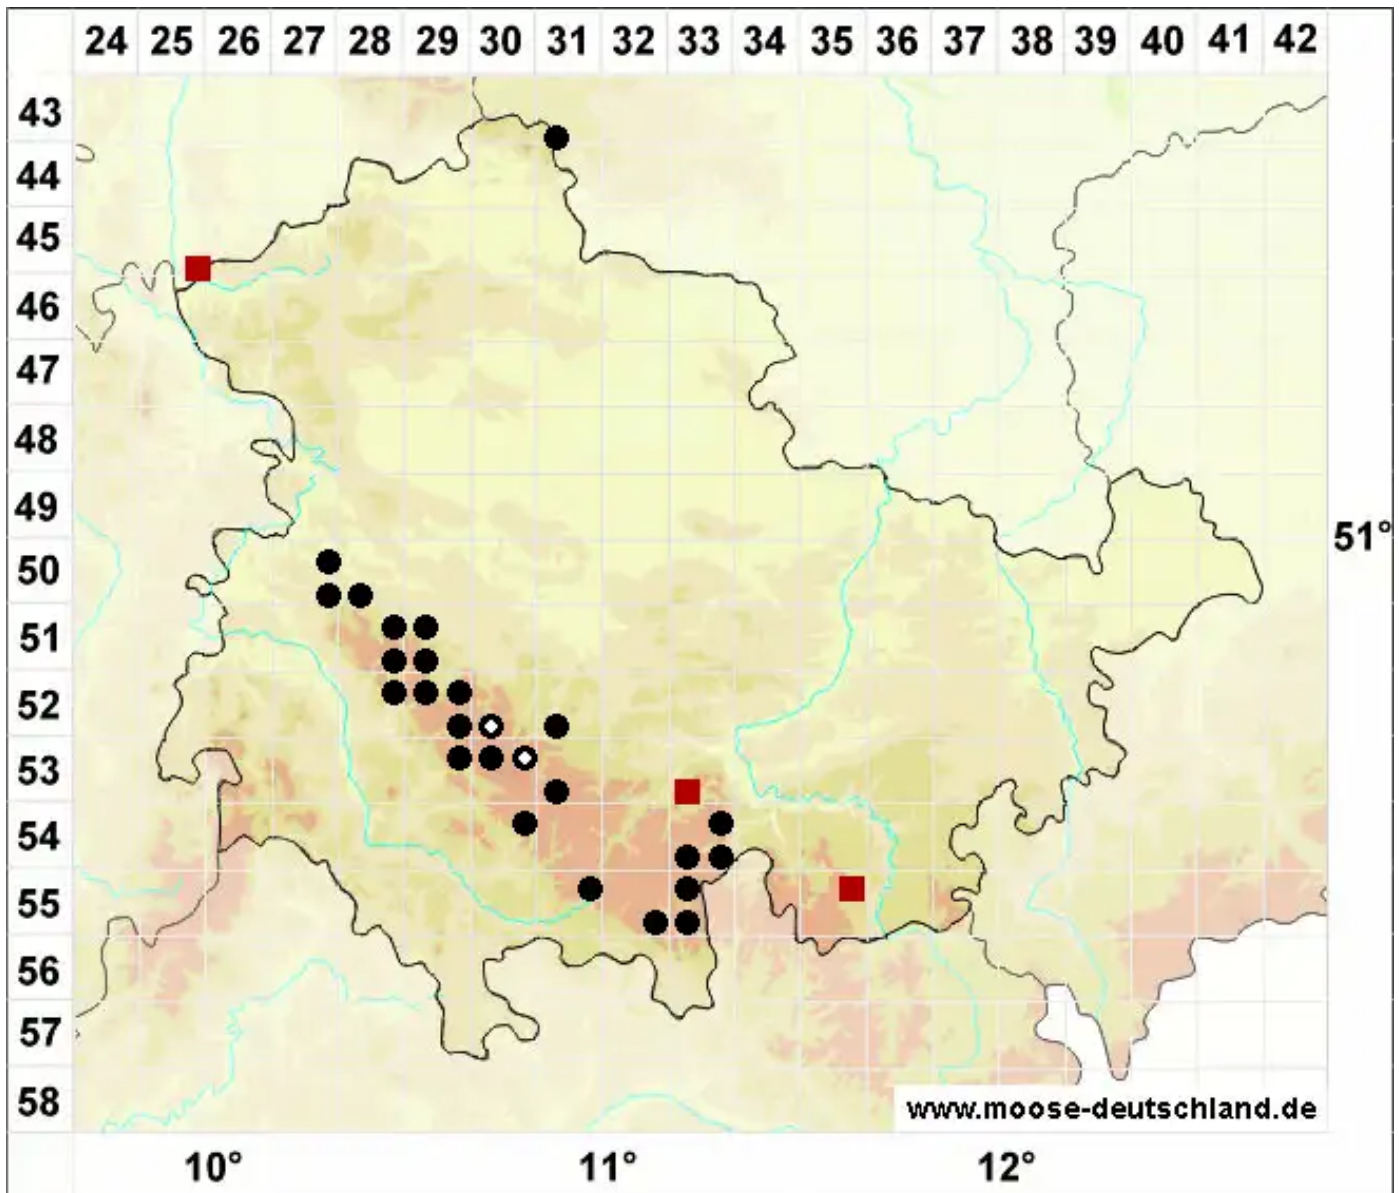

Rhabdoweisia crispata (Dicks.) Lindb.

Gekräuselttes Streifenperlmoos

Legende:

- Symbole:**
- Ausgefülltes Symbol:
Zeitraum von 1980 bis heute (Aktuelle Angabe)
 - Leeres Symbol:
Zeitraum vor 1980 (Altangabe)
 - Quadrat: Herbarbeleg