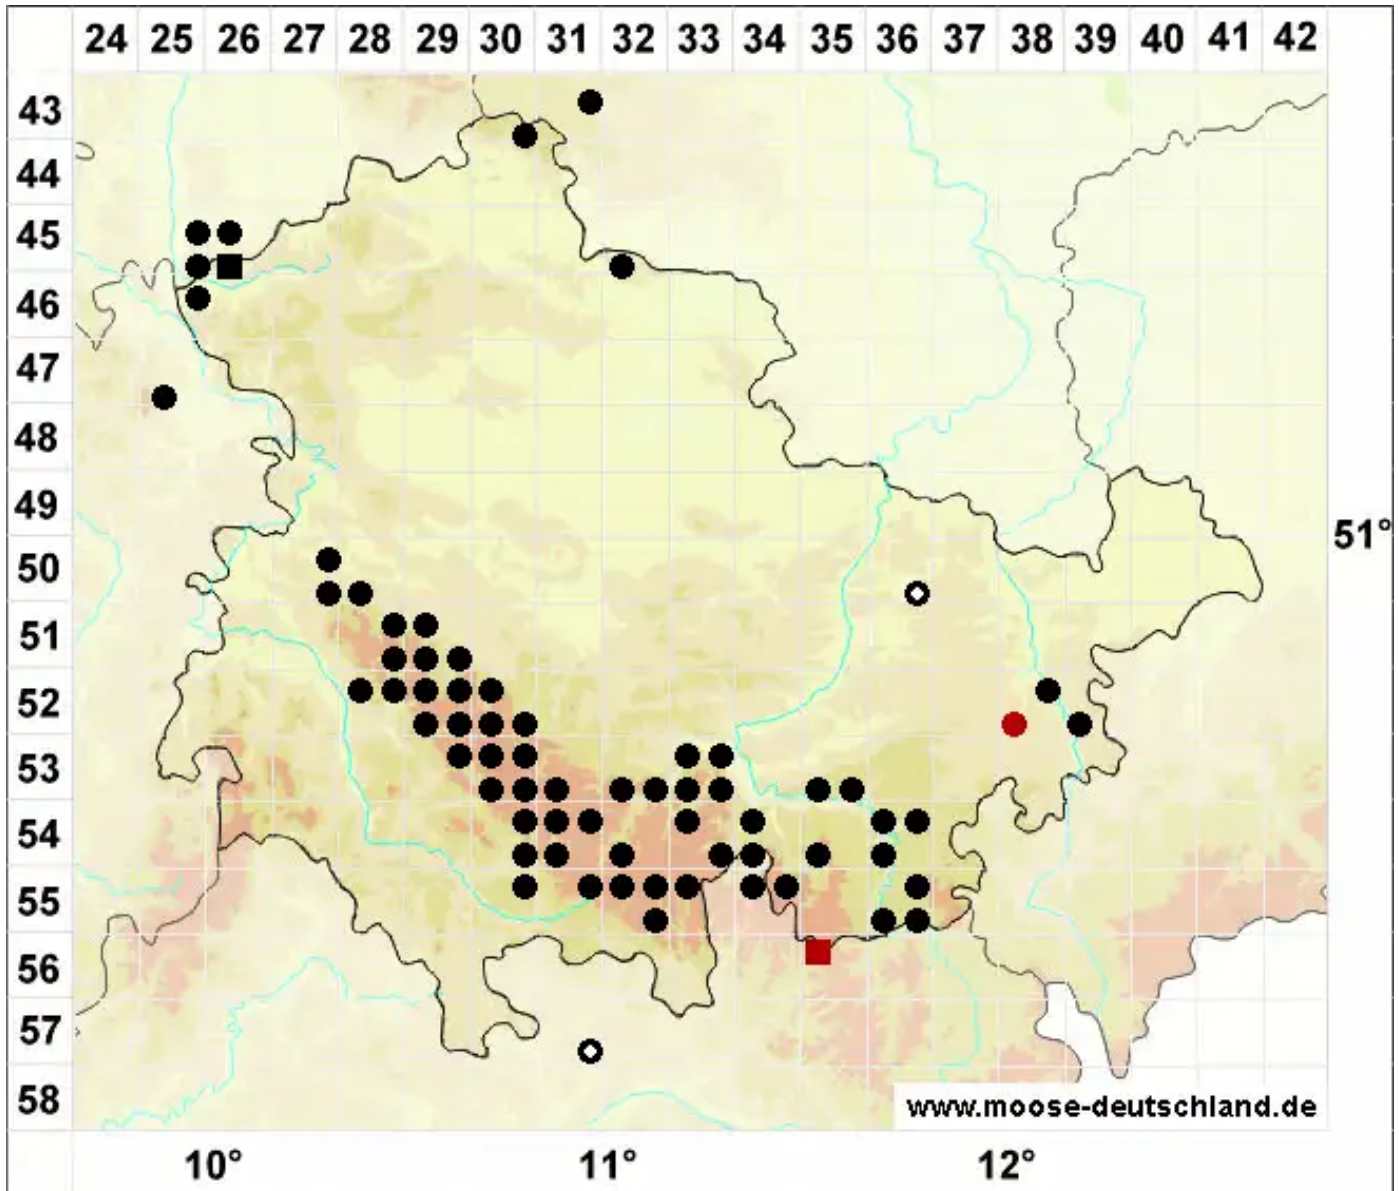

# Rhabdoweisia fugax (Hedw.) Bruch & Schimp.

Schmalblättriges Streifenperlmoos

Legende:

- Symbole:**
- Ausgefülltes Symbol:  
Zeitraum von 1980 bis heute (Aktuelle Angabe)
  - Leeres Symbol:  
Zeitraum vor 1980 (Altangabe)
  - Quadrat: Herbarbeleg