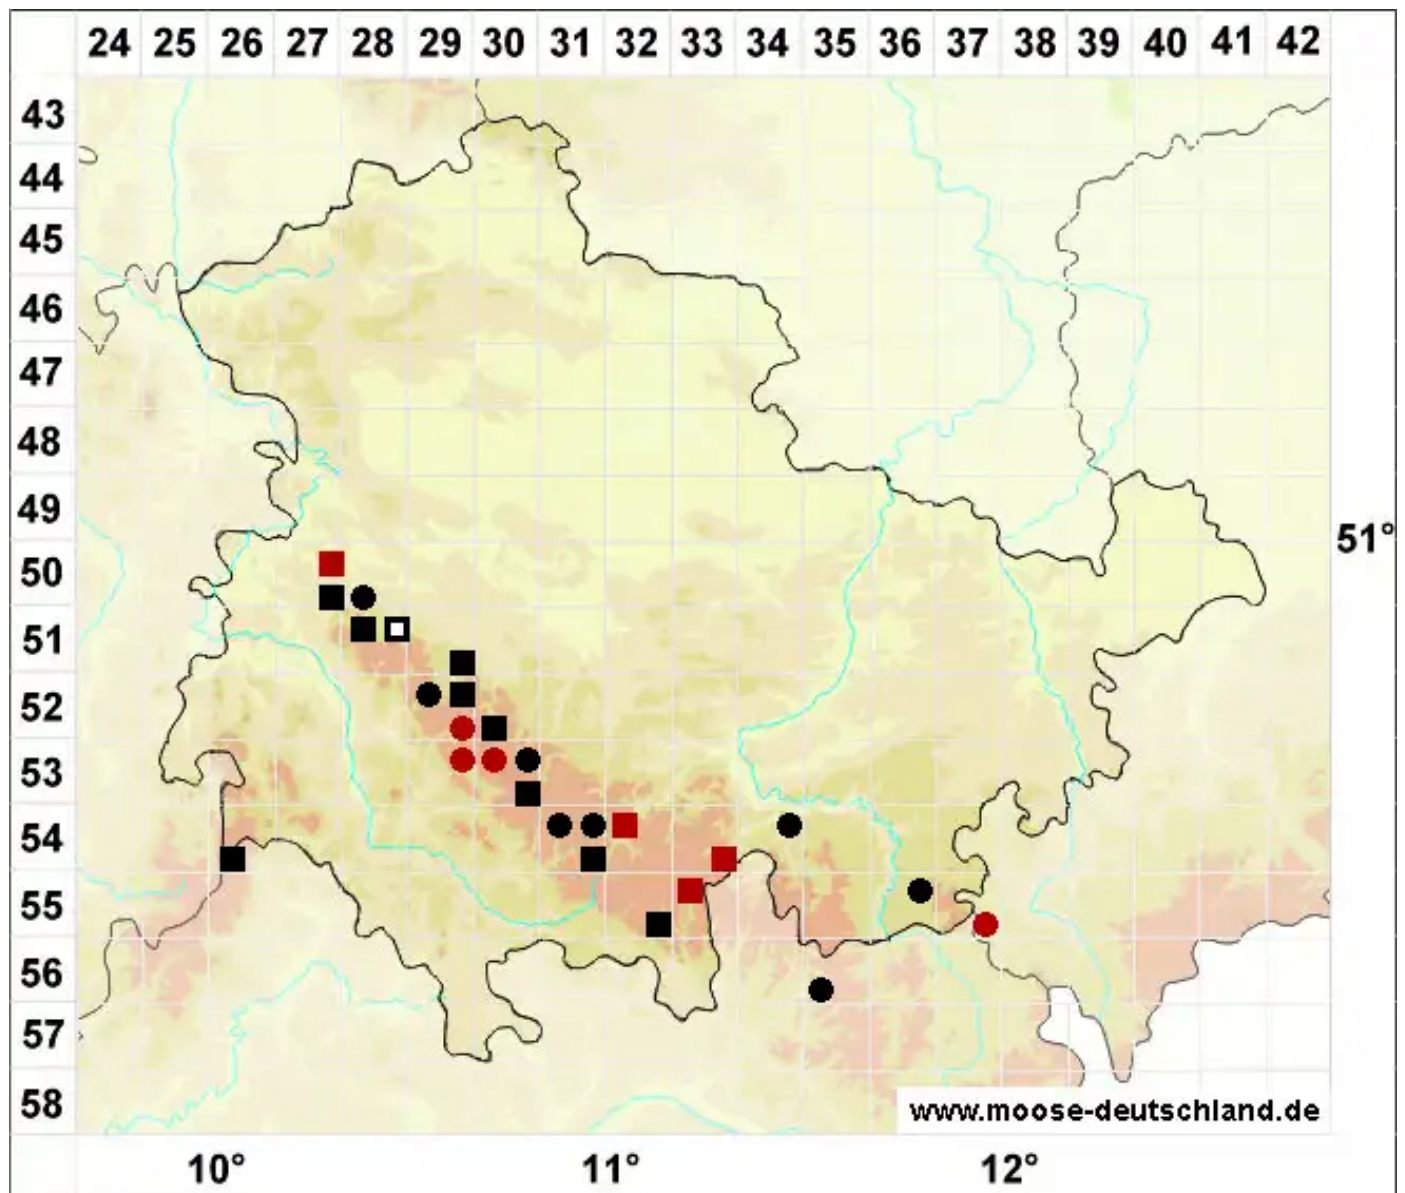

Racomitrium affine (F.Weber & D.Mohr) Lindb.

Verwandtes Zackenmützenmoos

Legende:

- Symbole:**
- Ausgefülltes Symbol:
Zeitraum von 1980 bis heute (Aktuelle Angabe)
 - Leeres Symbol:
Zeitraum vor 1980 (Altangabe)
 - Quadrat: Herbarbeleg